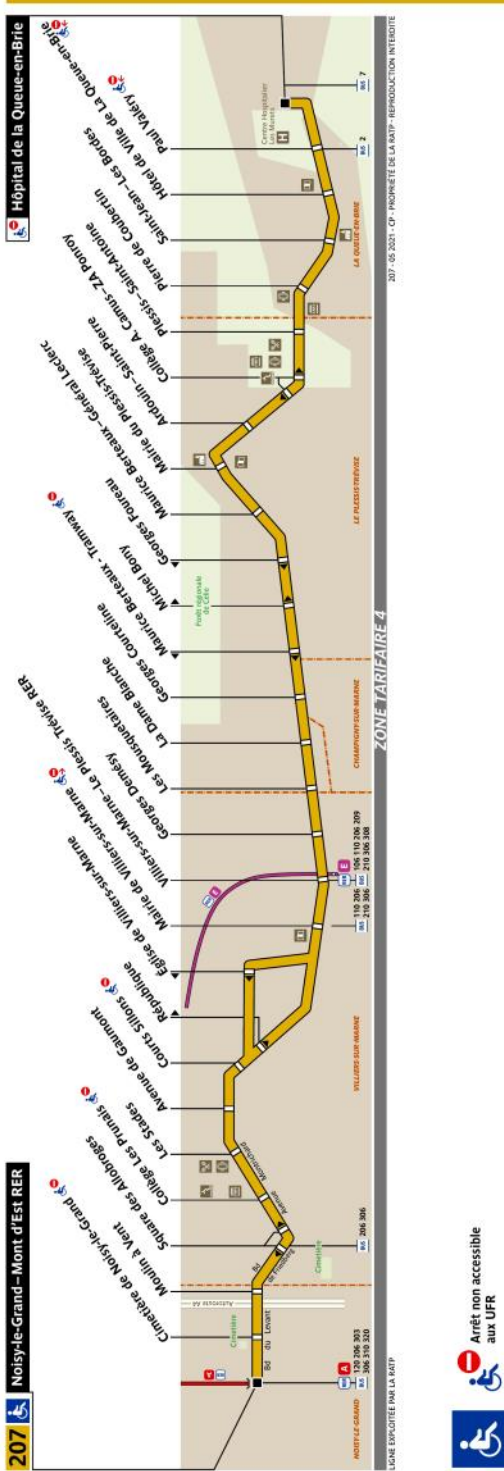

Useful French to English translations

Lundi a vendredi - Monday to Friday
Samedi - Saturday
Dimanche et fetes - Sunday and holidays
Premier depart - First departure
Dernier - Latest departure
Toute l'annee - All year
Avant - Before
Après - After
Intervalle entre 2 passages (en minutes)
Interval between 2 passes (in minutes)

RATP Paris Bus 207 timetables and route map

Noisy-le-Grand Mont d'Est RER to Hopital de La Queue-en-Brie

207 Fiche Horaires

Mai 2021

Direction **Hôpital de La Queue-en-Brie**

Septembre à juin et vacances scolaires

	Lundi à Vendredi	Samedi	Dimanche et fêtes
Premier départ:	05:05	05:45	06:56
Dernier départ:	00:27	00:27	00:27

Juillet et août

	Lundi à Vendredi	Samedi	Dimanche et fêtes
Premier départ:	05:05	05:50	06:44
Dernier départ:	00:27	00:30	00:30

Direction **Noisy-Le-Grand – Mont d'Est RER**

Septembre à juin et vacances scolaires

	Lundi à Vendredi	Samedi	Dimanche et fêtes
Premier départ:	05:08	05:08	06:40
Dernier départ:	00:40	00:40	00:40

Juillet et août

	Lundi à Vendredi	Samedi	Dimanche et fêtes
Premier départ:	05:08	05:12	06:40
Dernier départ:	00:40	00:25	00:25

Nous nous efforçons de respecter au mieux ces horaires donnés à titre indicatif, en fonction des conditions de circulation.

Bus-IV DB

ratp.fr | applis RATP [@ClientsRATP](https://twitter.com/clientsRATP)
34 24 (service gratuit + prix appel)
Service clientèle RATP • TSA 81250 • 75564 Paris Cedex 12

207 Fiche Horaires

Arrêt non accessible aux UFR

Mai 2021

207 Fiche Horaires

Mai 2021

Direction **Hôpital de La Queue-en-Brie**

Septembre à Juin

	Lundi à Vendredi	Samedi	Dimanche et fériés
avant 07:00	13' à 25'	28' à 32'	-
07:00 à 10:00	11' à 15'	20'	31' à 38'
10:00 à 16:00	14' à 15'	20'	25' à 30'
16:00 à 19:00	10'	20' à 21'	19'
19:00 à 21:00	12'	22' à 26'	28' à 30'
après 21:00	29' à 30'	29' à 30'	30'

Juillet

	Lundi à Vendredi	Samedi	Dimanche et fériés
avant 07:00	22' à 25'	28'	-
07:00 à 10:00	15'	29' à 30'	45'
10:00 à 16:00	25' à 30'	30'	36' à 45'
16:00 à 19:00	16'	30'	32' à 35'
19:00 à 21:00	22' à 27'	30'	40' à 45'
après 21:00	30'	40' à 45'	45'

Août

	Lundi à Vendredi	Samedi	Dimanche et fériés
avant 07:00	22' à 25'	28'	-
07:00 à 10:00	15' à 16'	29' à 30'	45'
10:00 à 16:00	26' à 30'	30'	36' à 45'
16:00 à 19:00	19'	30'	32' à 35'
19:00 à 21:00	23' à 28'	30'	40' à 45'
après 21:00	30'	40' à 45'	45'

Vacances scolaires

	Lundi à Vendredi
avant 7:00	15' à 25'
7:00 à 10:00	12' à 20'
10:00 à 16:00	17' à 20'
16:00 à 19:00	11' à 12'
19:00 à 21:00	12'
après 21:00	29' à 30'

207 Fiche Horaires

Mai 2021

Direction **Noisy-Le-Grand – Mont d'Est RER**

Septembre à Juin

	Lundi à Vendredi	Samedi	Dimanche et fériés
avant 07:00	12' à 33'	21' à 27'	-
07:00 à 10:00	9' à 15'	19' à 20'	27' à 30'
10:00 à 16:00	14' à 15'	20' à 21'	26' à 30'
16:00 à 19:00	10'	20' à 21'	20'
19:00 à 21:00	13' à 24'	20' à 21'	23' à 30'
après 21:00	29' à 30'	30'	29' à 30'

Juillet

	Lundi à Vendredi	Samedi	Dimanche et fériés
avant 07:00	21' à 37'	35' à 44'	-
07:00 à 10:00	14' à 16'	29' à 30'	43' à 45'
10:00 à 16:00	27' à 30'	30'	37' à 45'
16:00 à 19:00	16' à 20'	30'	32' à 35'
19:00 à 21:00	24' à 25'	30'	35'
après 21:00	29' à 30'	45'	45'

Août

	Lundi à Vendredi	Samedi	Dimanche et fériés
avant 07:00	25' à 37'	35' à 44'	-
07:00 à 10:00	15' à 16'	29' à 30'	43' à 45'
10:00 à 16:00	28' à 30'	30'	37' à 45'
16:00 à 19:00	19' à 20'	30'	32' à 35'
19:00 à 21:00	23'	30'	35'
après 21:00	30'	45'	45'

Vacances scolaires

	Lundi à Vendredi
avant 7:00	13' à 33'
7:00 à 10:00	10' à 15'
10:00 à 16:00	17' à 20'
16:00 à 19:00	12' à 13'
19:00 à 21:00	15' à 24'
après 21:00	29' à 30'

Nous nous efforçons de respecter au mieux ces horaires donnés à titre indicatif, en fonction des conditions de circulation.

ratp.fr | applis RATP [@ClientsRATP](https://twitter.com/clientsRATP) Service clientèle RATP
34 24 (service gratuit + prix appel) TSA 81250 • 75564 Paris Cedex 12

Paris tourist information
www.eutouring.com

© EUtouring.com

Related Paris transport maps

- [Paris Metro Maps](#)
- [Orly Airport shuttle services](#)
- [CDG Airport shuttle services](#)
- [RER train lines](#)
- [Paris tramway lines](#)
- [Paris buses](#)