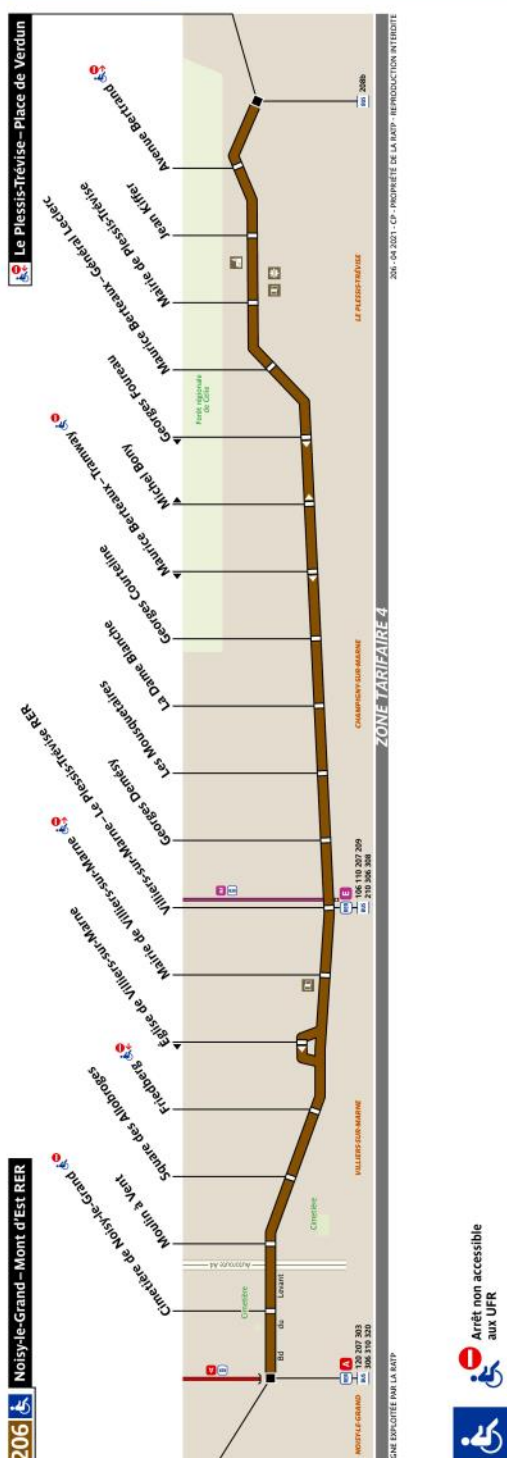

Useful French to English translations

Lundi a vendredi - Monday to Friday
Samedi - Saturday
Dimanche et fetes - Sunday and holidays
Premier depart - First departure
Dernier - Latest departure
Toute l'annee - All year
Avant - Before
Après - After
Intervalle entre 2 passages (en minutes)
Interval between 2 passes (in minutes)

RATP Paris Bus 206 timetables and route map

Noisy-le-Grand Mont d'Est RER to Le Plessis-Trévisse Place de Verdun

206 Fiche Horaires

Mai 2021

Direction **Le Plessis-Trévisse
Place de Verdun**

Septembre à juin et vacances scolaires

	Lundi à Vendredi	Samedi	Dimanche et fêtes
Premier départ:	05:10	05:10	06:40
Dernier départ:	00:40	00:40	00:40

Juillet et août

	Lundi à Vendredi	Samedi	Dimanche et fêtes
Premier départ:	05:10	05:10	06:40
Dernier départ:	00:40	00:40	00:40

Direction **Noisy-Le-Grand – Mont d'Est RER**

Septembre à juin et vacances scolaires

	Lundi à Vendredi	Samedi	Dimanche et fêtes
Premier départ:	04:58	04:58	06:55
Dernier départ:	00:38	00:38	00:38

Juillet et août

	Lundi à Vendredi	Samedi	Dimanche et fêtes
Premier départ:	04:58	04:58	07:05
Dernier départ:	00:38	00:38	00:38

Nous nous efforçons de respecter au mieux ces horaires donnés à titre indicatif, en fonction des conditions de circulation.

ratp.fr | applis RATP [@ClientsRATP](https://twitter.com/clientsRATP)
34 24 (service gratuit + prix appel)
Service clientèle RATP • TSA 81250 • 75564 Paris Cedex 12

206 Fiche Horaires

Arrêt non accessible
aux UFR

Mai 2021

206 Fiche Horaires

Mai 2021

Direction **Le Plessis-Trévisse
Place de Verdun**

Septembre à Juin

	Lundi à Vendredi	Samedi	Dimanche et fériés
avant 07:00	12' à 25'	24' à 25'	-
07:00 à 10:00	5' à 8'	13' à 14'	16' à 20'
10:00 à 16:00	10'	12' à 15'	15'
16:00 à 19:00	5'	10' à 12'	15'
19:00 à 21:00	8' à 10'	19' à 20'	23' à 25'
après 21:00	24' à 30'	25' à 30'	27' à 30'

Juillet

	Lundi à Vendredi	Samedi	Dimanche et fériés
avant 07:00	15' à 31'	19' à 25'	-
07:00 à 10:00	8' à 9'	15' à 20'	18' à 30'
10:00 à 16:00	15' à 20'	21' à 30'	19' à 20'
16:00 à 19:00	9' à 10'	15' à 17'	16' à 17'
19:00 à 21:00	12' à 14'	20' à 30'	28' à 30'
après 21:00	24' à 30'	30'	30'

Août

	Lundi à Vendredi	Samedi	Dimanche et fériés
avant 07:00	14' à 25'	19' à 25'	-
07:00 à 10:00	10'	15' à 20'	18' à 30'
10:00 à 16:00	17' à 21'	21' à 30'	19' à 20'
16:00 à 19:00	10' à 12'	15' à 17'	16' à 17'
19:00 à 21:00	12' à 14'	20' à 30'	28' à 30'
après 21:00	24' à 30'	30'	30'

Vacances scolaires

	Lundi à Vendredi
avant 7:00	13' à 25'
7:00 à 10:00	6' à 9'
10:00 à 16:00	12'
16:00 à 19:00	6' à 9'
19:00 à 21:00	9' à 10'
après 21:00	24' à 30'

Nous nous efforçons de respecter au mieux ces horaires donnés à titre indicatif, en fonction des conditions de circulation.

ratp.fr | applis RATP [@ClientsRATP](https://twitter.com/clientsRATP) [34 24](https://www.facebook.com/ratp) (service gratuit + prix appel) [Service clientèle RATP](mailto:serviceclientele@ratp.fr)
TSA 81250 • 75564 Paris Cedex 12

206 Fiche Horaires

Mai 2021

Direction **Noisy-Le-Grand – Mont d'Est RER**

Septembre à Juin

	Lundi à Vendredi	Samedi	Dimanche et fériés
avant 07:00	10' à 20'	20' à 22'	-
07:00 à 10:00	5' à 8'	13' à 16'	15'
10:00 à 16:00	10'	12' à 15'	15'
16:00 à 19:00	6' à 10'	10' à 14'	16' à 20'
19:00 à 21:00	9' à 15'	17' à 20'	25'
après 21:00	24' à 30'	26' à 30'	29' à 30'

Juillet

	Lundi à Vendredi	Samedi	Dimanche et fériés
avant 07:00	12' à 20'	17' à 22'	-
07:00 à 10:00	9' à 10'	15' à 20'	19' à 30'
10:00 à 16:00	16' à 20'	22' à 30'	19' à 21'
16:00 à 19:00	9' à 12'	15' à 17'	15' à 20'
19:00 à 21:00	14' à 17'	22' à 28'	27' à 30'
après 21:00	24' à 30'	30'	30'

Août

	Lundi à Vendredi	Samedi	Dimanche et fériés
avant 07:00	13' à 23'	17' à 22'	-
07:00 à 10:00	10'	15' à 20'	19' à 30'
10:00 à 16:00	18' à 20'	22' à 30'	19' à 21'
16:00 à 19:00	11' à 13'	15' à 17'	15' à 20'
19:00 à 21:00	14' à 16'	22' à 28'	27' à 30'
après 21:00	24' à 30'	30'	30'

Vacances scolaires

	Lundi à Vendredi
avant 7:00	11' à 20'
7:00 à 10:00	6' à 10'
10:00 à 16:00	11' à 12'
16:00 à 19:00	7' à 10'
19:00 à 21:00	10' à 14'
après 21:00	24' à 30'

Paris tourist information
www.eutouring.com

© EUtouring.com

Related Paris transport maps

- Paris Metro Maps
- Only Airport shuttle services
- CDG Airport shuttle services
- RER train lines
- Paris tramway lines
- Paris buses