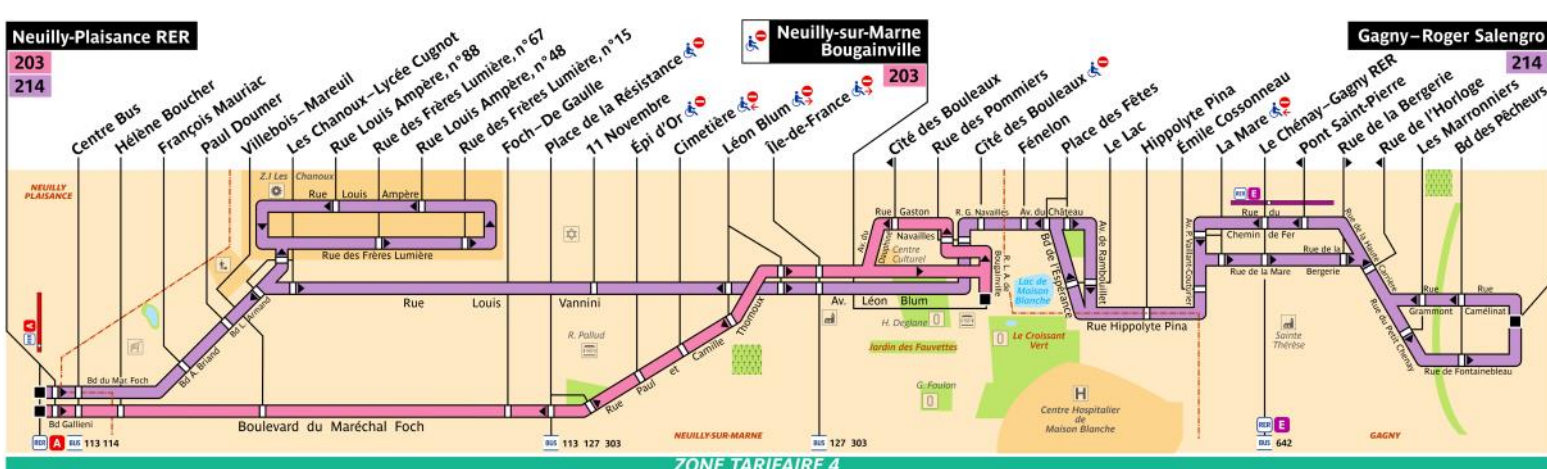

RATP Paris Bus 203 timetables and route map

Neuilly-Plaisance RER to Neuilly-sur-Marne Bougainville

203 Fiche Horaires

Janvier 2021

Direction Neuilly-sur-Marne – Bougainville

	Lundi à Vendredi	Lundi à vendredi Vacances scolaires	Samedi	Dimanche et fériés
Premier départ* :	5:25	5:25	6:00	7:00
Dernier départ* :	22:25	22:25	22:25	22:25

Direction Neuilly-Plaisance RER

	Lundi à Vendredi	Lundi à vendredi Vacances scolaires	Samedi	Dimanche et fériés
Premier départ* :	5:05	5:05	5:05	7:14
Dernier départ* :	22:41	22:41	22:41	22:41

*Horaires applicables toute l'année.