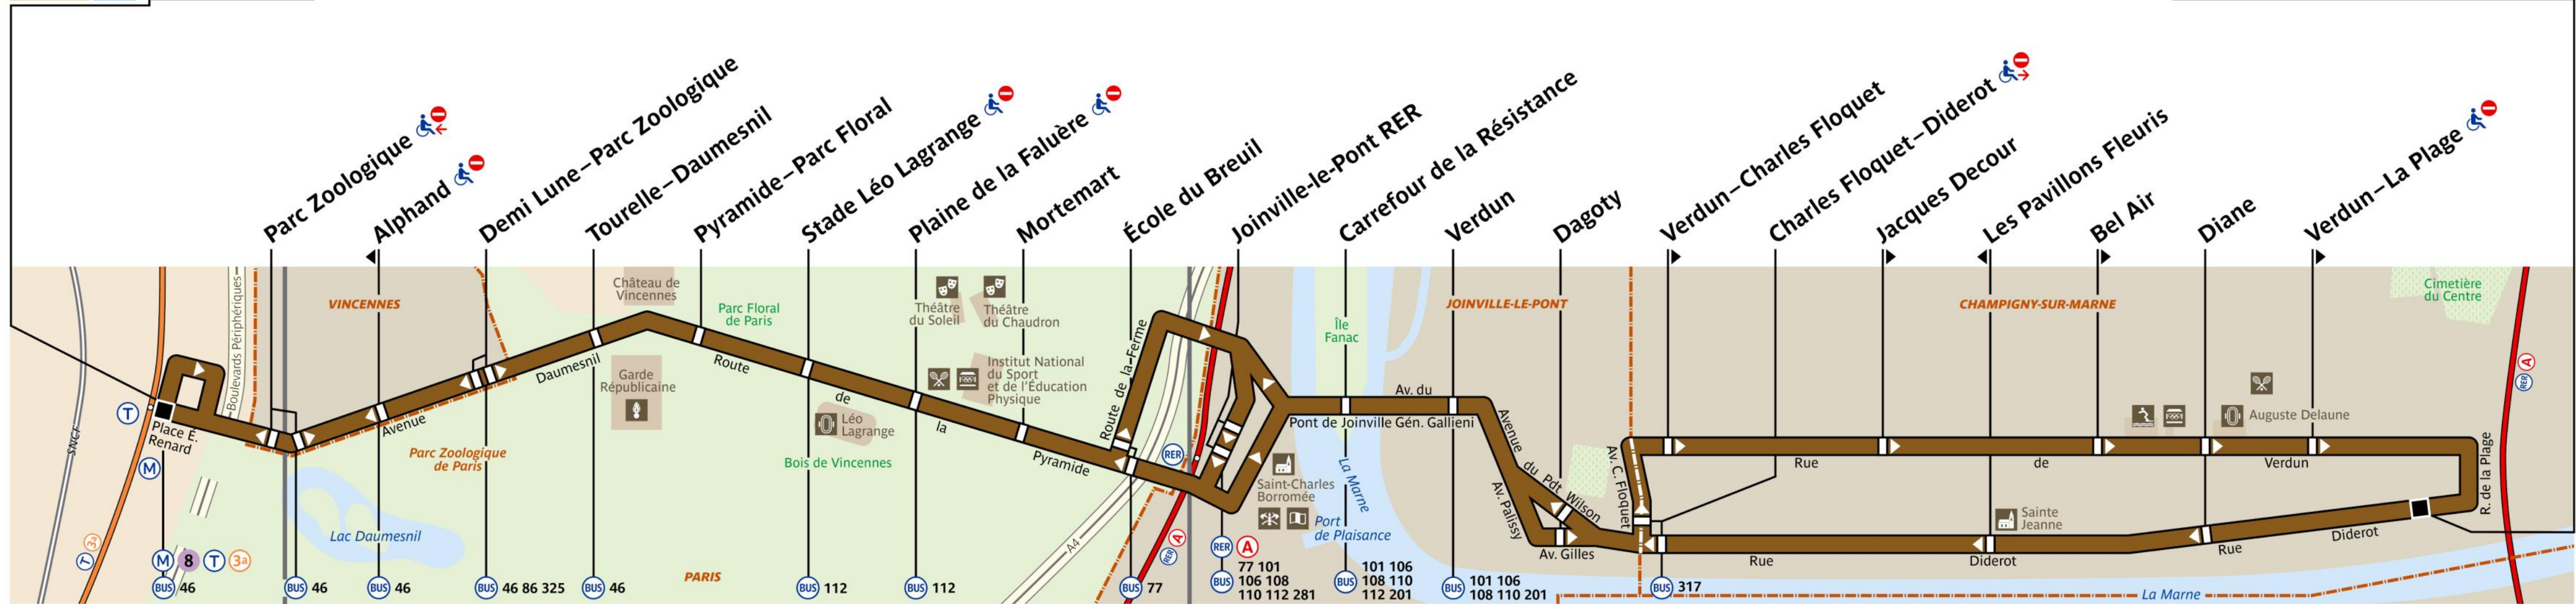

RATP Paris bus 201 map

Porte Dorée to Champigny Diderot La Plage bus route map with stops and transport connections

Via - EUtouring.com
Reproduced with Permission

helping you discover more of Paris

BUS **201**

Paris Public Transport

[Paris Transport Systems](#)

Related transport maps

-  [Paris Metro Maps](#)
-  [RER train lines](#)
-  [Paris buses](#)
-  [Tramway lines](#)
-  [CDG Airport shuttle services](#)
-  [Orly Airport shuttle services](#)

201  **Porte Dorée**

Champigny – Diderot – La Plage

ZONE TARIFAIRE 1
LIGNE EXPLOITÉE PAR LA RATP

ZONE TARIFAIRE 2 OU 3

ZONE TARIFAIRE 3