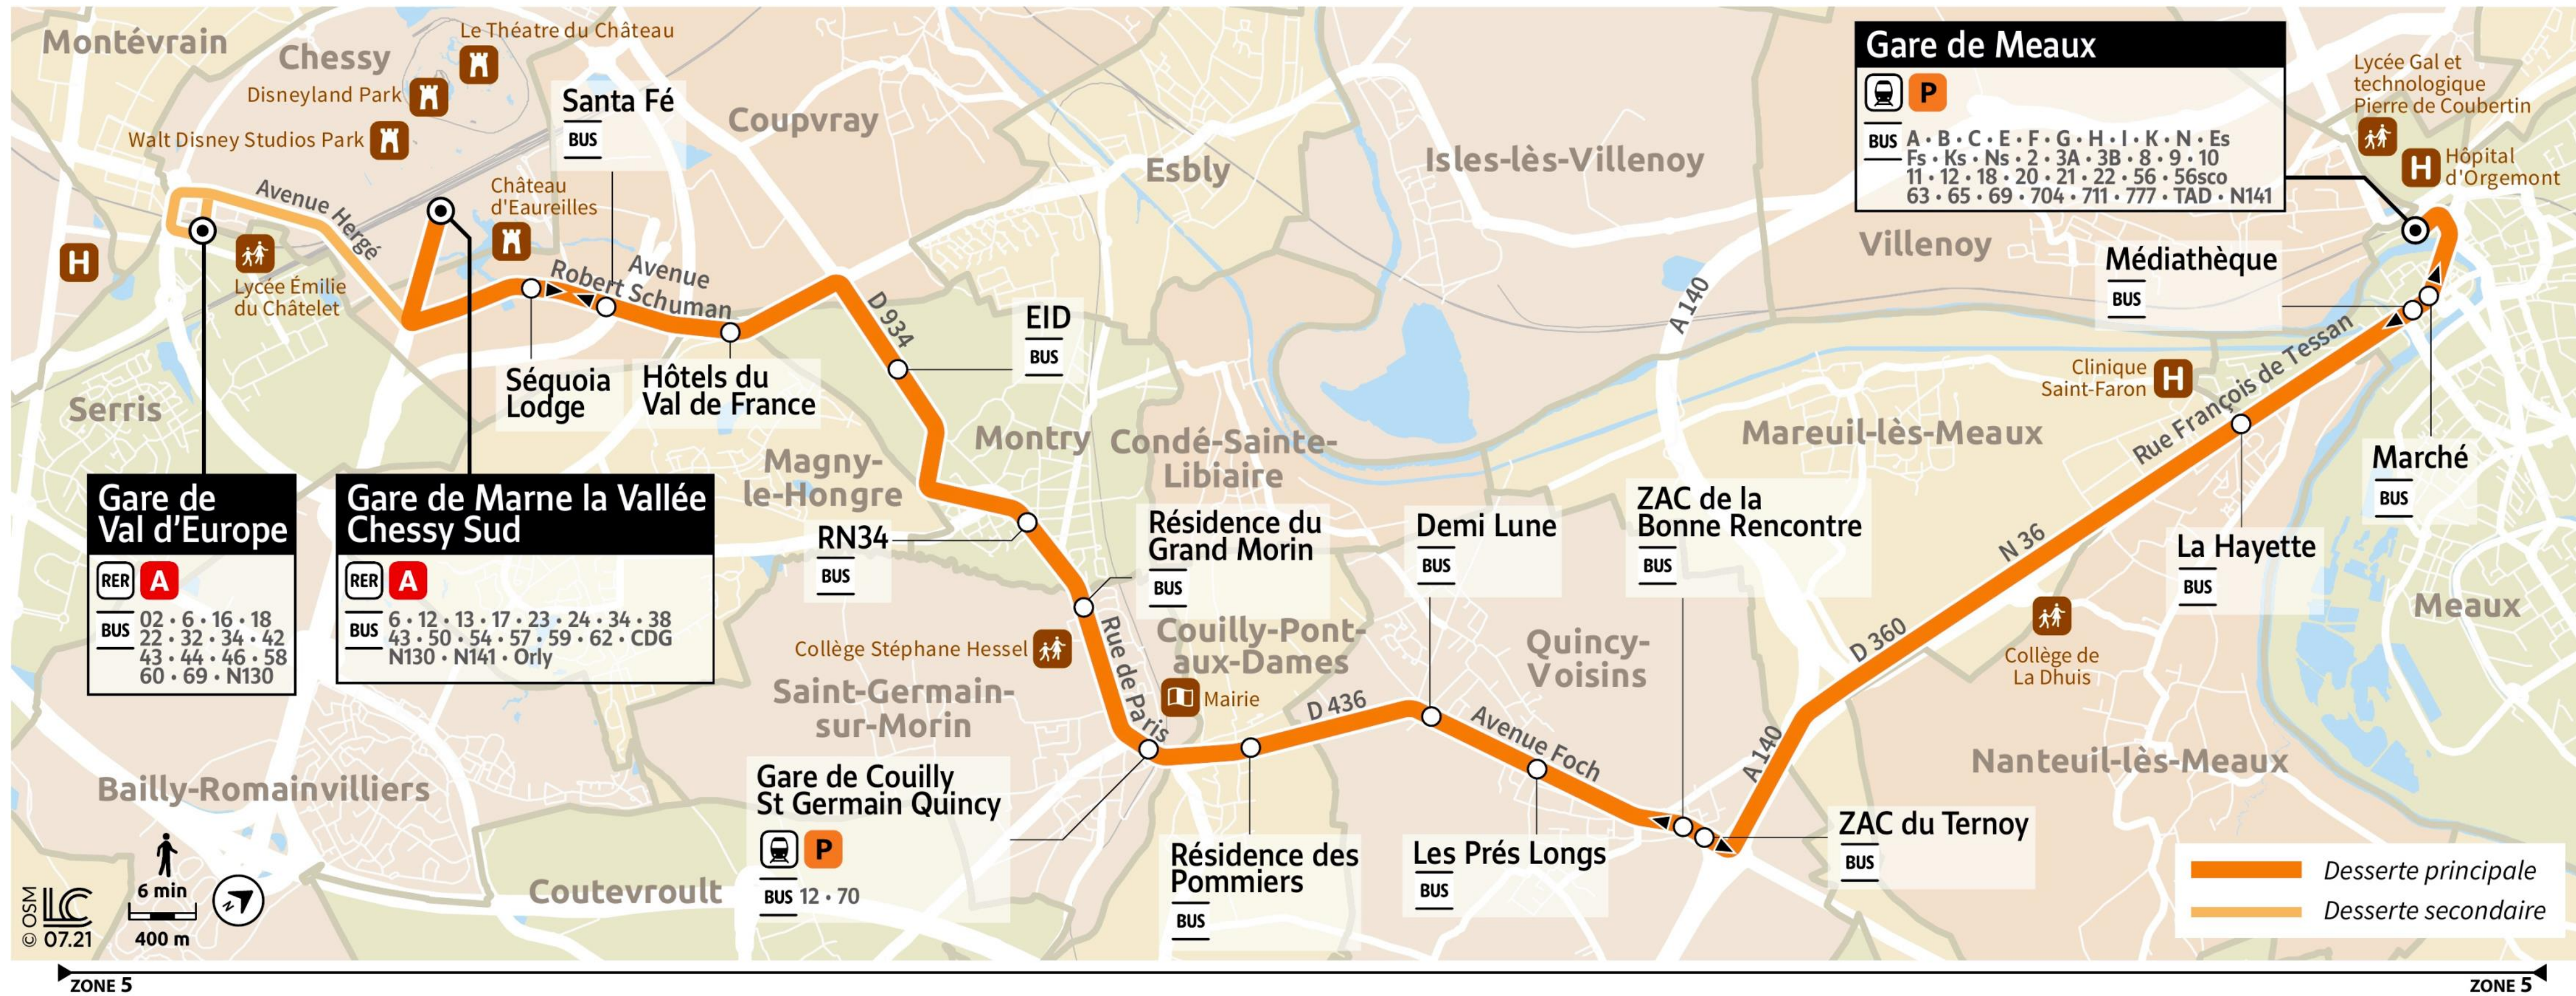

Disneyland Paris bus 19 line

Gare de Val d'Europe to Gare de Marne-la-Vallee Chessy Sud to Gare de Meaux bus route map with stops and transport connections

Via - EUtouring.com

Reproduced with Permission

helping you discover more of Paris

BUS **19**

Paris Public Transport

Paris Transport Systems

Related transport maps

-  [Paris Metro Maps](#)
-  [RER train lines](#)
-  [Paris buses](#)
-  [Tramway lines](#)
-  [CDG Airport shuttle services](#)
-  [Orly Airport shuttle services](#)

EUtouring.com
Discovering more of Paris France

Gare de Val d'Europe

 **A**

BUS 02 · 6 · 16 · 18
22 · 32 · 34 · 42
43 · 44 · 46 · 58
60 · 69 · N130

Gare de Marne la Vallée Chessy Sud

 **A**

BUS 6 · 12 · 13 · 17 · 23 · 24 · 34 · 38
43 · 50 · 54 · 57 · 59 · 62 · CDG
N130 · N141 · Orly

 Desserte principale
 Desserte secondaire

ZONE 5

ZONE 5