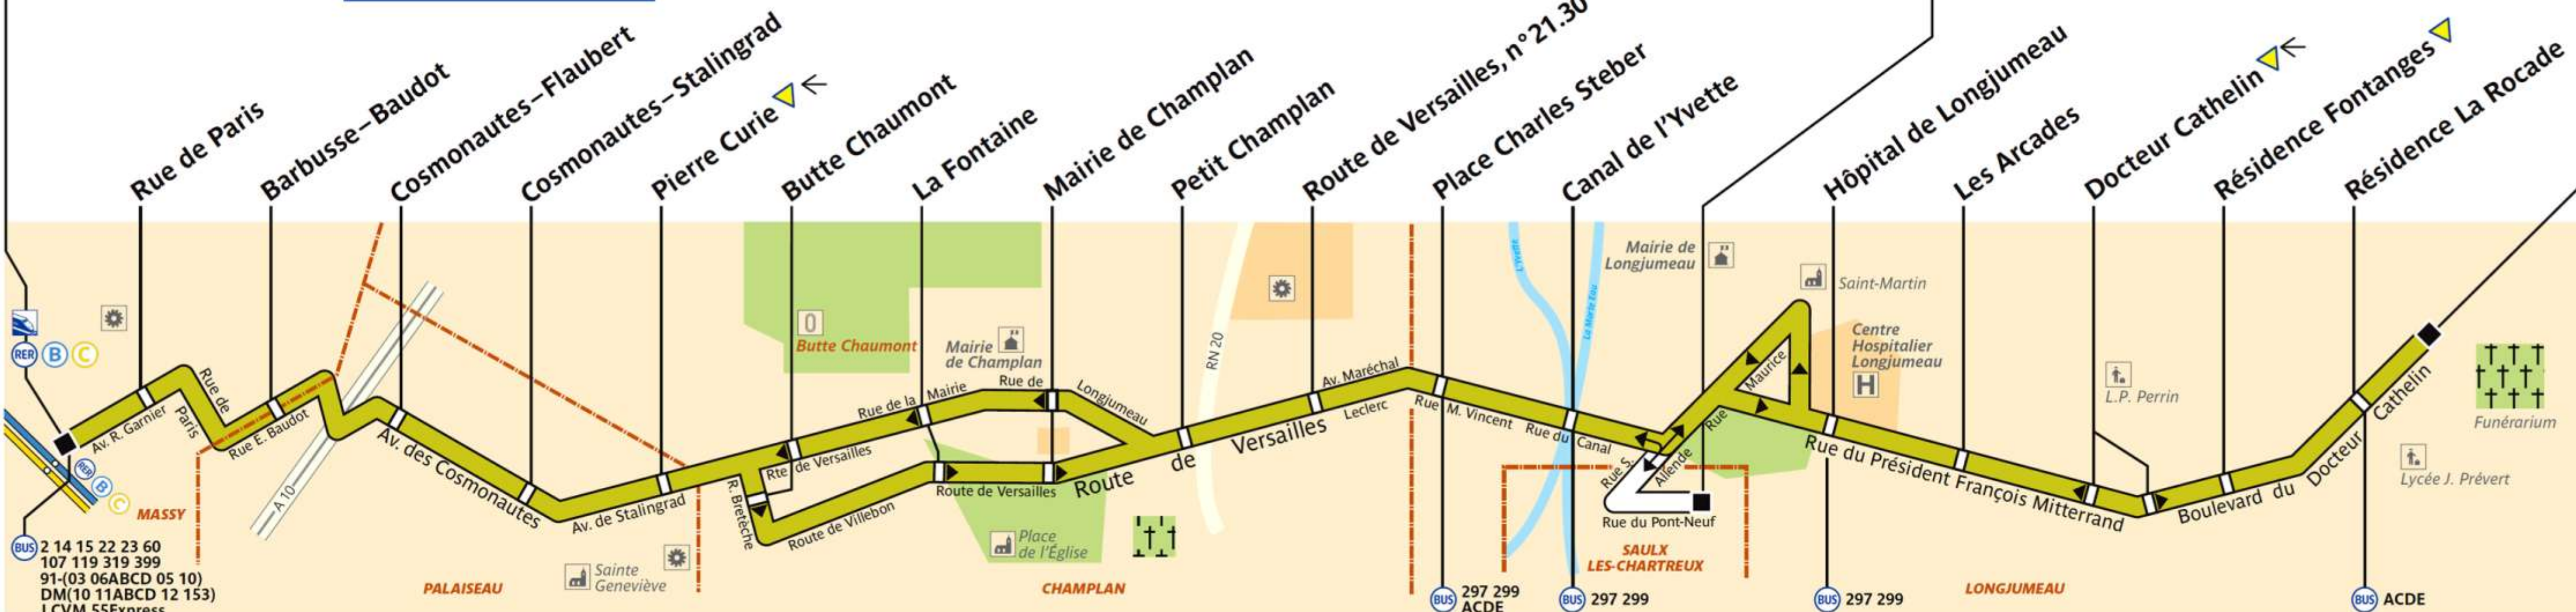

199

RATP Paris Bus 199

Via - EUtouring.com
Reproduced with Permission

Arrêt non accessible
aux UFR

Massy-Palaiseau RER

Desserte
à Horaire Spécifique

Saulx-les-Chartreux
Pablo Picasso

Longjumeau-La Rocade-Lycée

ZONE TARIFAIRE 4