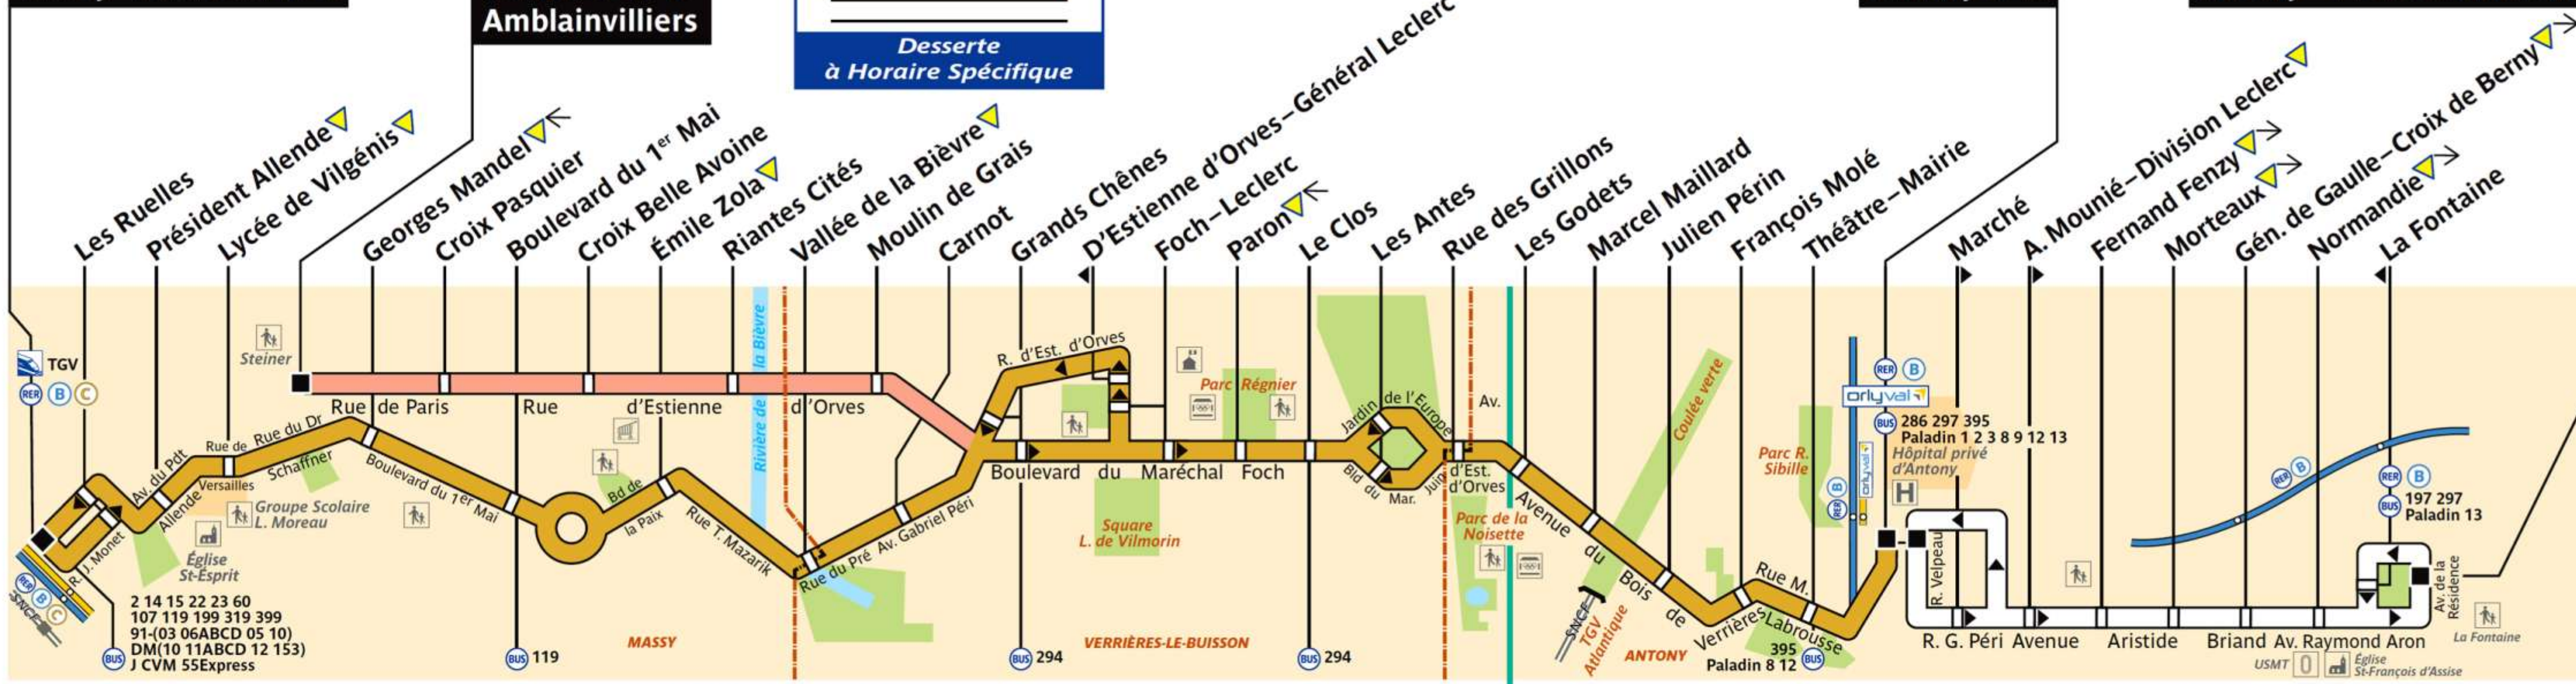

196

RATP Paris Bus 196

Via - EUtouring.com
Reproduced with Permission

Arrêt non accessible aux UFR

Massy-Palaiseau RER

Verrières-Le-B. Amblainvilliers

Antony RER

Antony - Pierre Kolhmann

Desserte à Horaire Spécifique

ZONE TARIFAIRE 4

ZONE TARIFAIRE 3