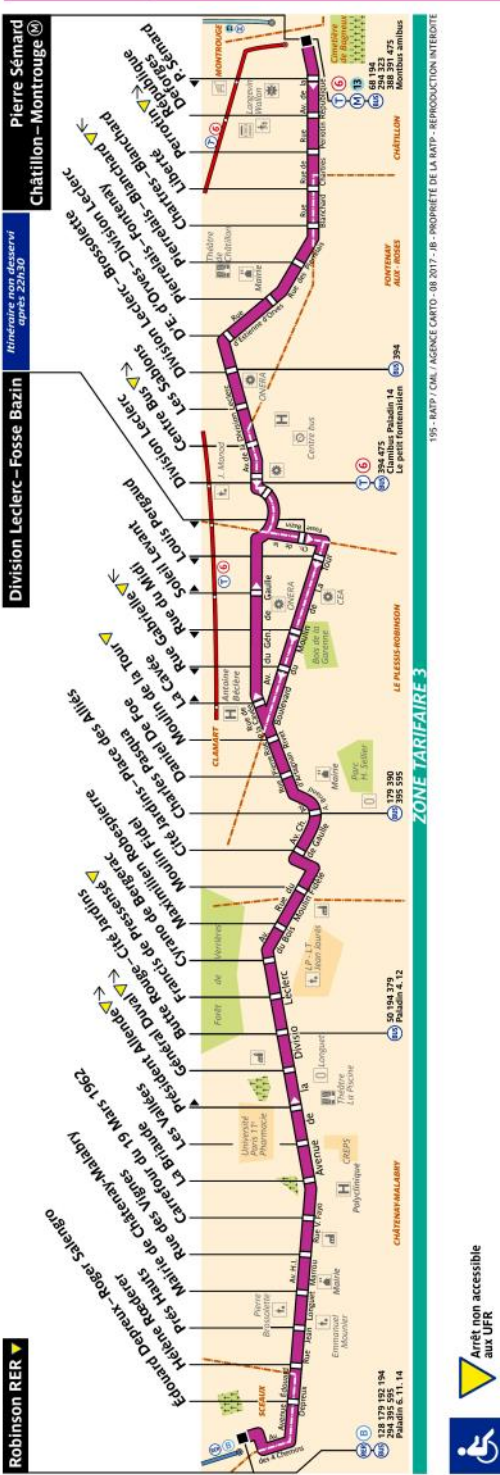

Paris bus timetables

Helping you discover more of Paris EUtouring.com

See more [Paris bus routes](http://EUtouring.com/paris_bus_routes)
EUtouring.com/paris_bus_routes.html

Useful French to English translations

Lundi a vendredi - Monday to Friday
Samedi - Saturday
Dimanche et fetes - Sunday and holidays
Premier depart - First departure
Dernier - Latest departure
Toute l'annee - All year
Avant - Before
Apres - After
Intervalle entre 2 passages (en minutes)
Interval between 2 passes (in minutes)

RATP Paris Bus 195 timetables and route map Robinson RER to Pierre Semard Chatillon Montrouge

195 Fiche Horaires

Février 2021

Nous nous efforçons de respecter au mieux ces horaires donnés à titre indicatif, en fonction des conditions de circulation.

ratp.fr | applis RATP [@ClientsRATP](https://twitter.com/clientsratp)
34 24 (service gratuit + prix appel)
Service clientèle RATP • TSA 81250 • 75564 Paris Cedex 12

195 Fiche Horaires

Février 2021

195 Fiche Horaires

Février 2021

Direction **Robinson RER**

Septembre à Juin

Intervalles	Lundi à vendredi	Samedi	Dimanche et fêtes
Début 07:00	10' à 15'	13' à 18'	20'
07:00 à 11:00	8' à 15'	14' à 15'	16' à 17'
11:00 à 16:00	14' à 15'	14' à 16'	15' à 17'
16:00 à 21:00	7' à 15'	14' à 15'	20' à 22'
21:00 à fin	15' à 25'	20'	25' à 30'

Premier départ	04h53 de Centre Bus	06h11
	05h28 de P. Sépard - Châtillon-Montrouge	06h30
Dernier départ	22h35 de P. Sépard - Châtillon-Montrouge	
	00h26 de Division Leclerc - Fosse Bazin	

Juillet et Août

Intervalles	Lundi à vendredi	Samedi	Dimanche et fêtes
Début 07:00	12' à 15'	18' à 22'	20' à 25'
07:00 à 11:00	12' à 16'	19' à 20'	20' à 22'
11:00 à 16:00	18' à 20'	16' à 20'	20' à 22'
16:00 à 21:00	12' à 18'	16' à 20'	22' à 25'
21:00 à fin	20' à 25'	20' à 30'	25' à 30'

Premier départ	04h53 de Centre Bus	06h11
	05h28 de P. Sépard - Châtillon-Montrouge	06h30
Dernier départ	22h35 de P. Sépard - Châtillon-Montrouge	
	00h26 de Division Leclerc - Fosse Bazin	

Nous nous efforçons de respecter au mieux ces horaires donnés à titre indicatif, en fonction des conditions de circulation.

ratp.fr | applis RATP [@ClientsRATP](https://twitter.com/clientsratp) 34 24 (service gratuit + prix appel) Service clientèle RATP TSA 81250 • 75564 Paris Cedex 12

Related Paris transport maps

- Paris Metro Maps
- Orly Airport shuttle services
- CDG Airport shuttle services
- RER train lines
- Paris tramway lines
- Paris buses

Paris tourist information
www.eutouring.com

© EUtouring.com

195 Fiche Horaires

Février 2021

Direction **Pierre Sépard Châtillon-Montrouge**

Septembre à Juin

Intervalles	Lundi à vendredi	Samedi	Dimanche et fêtes
Début 07:00	11' à 18'	16' à 20'	/
07:00 à 11:00	9' à 15'	15'	15' à 17'
11:00 à 16:00	14' à 15'	15'	17' à 20'
16:00 à 21:00	8' à 15'	14' à 15'	20' à 22'
21:00 à fin	15' à 25'	20'	25' à 30'

Premier départ	05h10	06h30 de Butte Rouge
		07h05 de Robinson RER
Dernier départ	01H00 à destination de Division Leclerc - Fosse Bazin	
	21h40 à destination de P. Sépard - Châtillon-Montrouge	

Juillet et Août

Intervalles	Lundi à vendredi	Samedi	Dimanche et fêtes
Début 07:00	15' à 20'	20' à 24'	/
07:00 à 11:00	15' à 20'	18' à 20'	20' à 25'
11:00 à 16:00	15' à 20'	17' à 20'	21' à 24'
16:00 à 21:00	12' à 16'	17' à 20'	23' à 25'
21:00 à fin	20' à 25'	20' à 30'	25' à 30'

Premier départ	05h10	06h30 de Butte Rouge
		07h05 de Robinson RER
Dernier départ	01H00 à destination de Division Leclerc - Fosse Bazin	
	21h40 à destination de P. Sépard - Châtillon-Montrouge