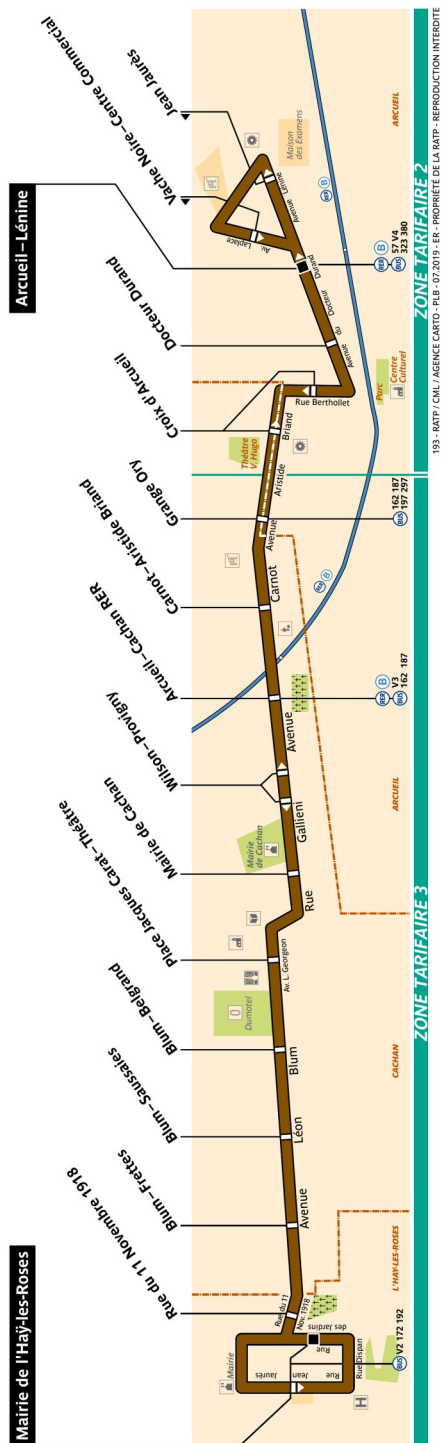

Paris bus timetables

Helping you discover more of Paris EUtouring.com

See more [Paris bus routes](http://EUtouring.com/paris_bus_routes)
EUtouring.com/paris_bus_route_maps.html

Useful French to English translations

Lundi à vendredi - Monday to Friday
Samedi - Saturday
Dimanche et fêtes - Sunday and holidays
Premier départ - First departure
Dernier - Latest departure
Toute l'année - All year
Avant - Before
Après - After
Intervalle entre 2 passages (en minutes)
Interval between 2 passes (in minutes)

RATP Paris Bus 193 timetables and route map

Mairie de l'Hay-les-Roses to Arcueil Lenine

193 Fiche Horaires

Août 2019

193 Fiche Horaires

Août 2019

Direction **Mairie de l'Hay-Les-Roses**

Toute l'année

	Lundi à Vendredi	Samedi	Dimanche & fêtes
Premier départ:	7:30	7:35	Service non assuré
Dernier départ:	21:00	21:00	Service non assuré

Toute l'année

	Lundi à Vendredi	Samedi	Dimanche & fêtes
Avant 7:30	30'	35'	Service non assuré
7:30 à 9:30	20' à 25'	30'	
9:30 à 16:30	30'	30'	
16:30 à 18:30	20' à 25'	20' à 25'	
Après 18:30	30'	30'	

Direction **Arcueil - Lénine**

Toute l'année

	Lundi à Vendredi	Samedi	Dimanche & fêtes
Premier départ:	7:00	7:00	Service non assuré
Dernier départ:	21:05	21:05	Service non assuré

Toute l'année

	Lundi à Vendredi	Samedi	Dimanche & fêtes
Avant 7:30	30'	35'	Service non assuré
7:30 à 9:30	20' à 25'	30'	
9:30 à 16:30	30'	30'	
16:30 à 18:30	20' à 25'	20' à 25'	
Après 18:30	30'	30'	

Nous nous efforçons de respecter au mieux ces horaires donnés à titre indicatif, en fonction des conditions de circulation.

ratp.fr | [applis RATP](#) [@ClientsRATP](#)
34 24 (service gratuit + prix appel)
Service clientèle RATP • TSA 81250 • 75564 Paris Cedex 12

Bus TV M1090

Paris tourist information
www.eutouring.com

© EUtouring.com

Related Paris transport maps

- [Paris Metro Maps](#)
- [Orly Airport shuttle services](#)
- [CDG Airport shuttle services](#)
- [RER train lines](#)
- [Paris tramway lines](#)
- [Paris buses](#)