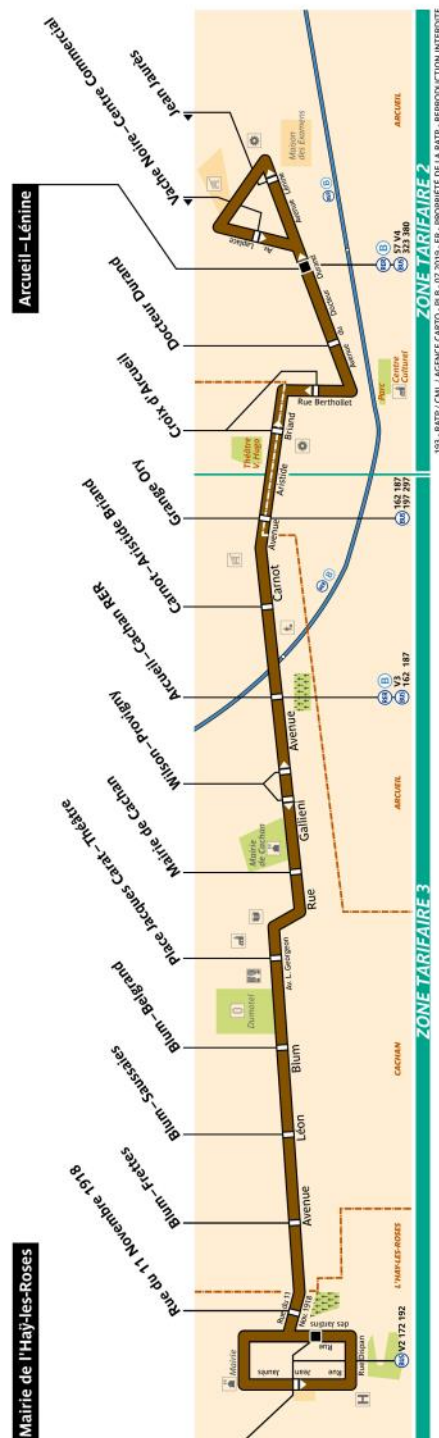

RATP Paris Bus 193 timetables and route map

Mairie de l'Hay-les-Roses to Arcueil Lenine

193 Fiche Horaires

Juillet 2021

Direction **Mairie de l'Hay-Les-Roses**

Toute l'année

	Lundi à Vendredi	Samedi	Dimanche & fêtes
Premier départ:	07:30	07:35	Service non assuré
Dernier départ:	21:00	21:00	Service non assuré

Toute l'année

	Lundi à Vendredi	Samedi	Dimanche & fêtes
Avant 07:30	30'	35'	Service non assuré
07:30 à 09:30	20' à 25'	30'	
09:30 à 16:30	30'	30'	
16:30 à 18:30	20' à 25'	20' à 25'	
Après 18:30	30'	30'	

Direction **Arcueil - Lénine**

Toute l'année

	Lundi à Vendredi	Samedi	Dimanche & fêtes
Premier départ:	07:00	07:00	Service non assuré
Dernier départ:	21:05	21:05	Service non assuré

Toute l'année

	Lundi à Vendredi	Samedi	Dimanche & fêtes
Avant 07:30	30'	35'	Service non assuré
07:30 à 09:30	20' à 25'	30'	
09:30 à 16:30	30'	30'	
16:30 à 18:30	20' à 25'	20' à 25'	
Après 18:30	30'	30'	

Nous nous efforçons de respecter au mieux ces horaires donnés à titre indicatif, en fonction des conditions de circulation.

Bus IV D8

ratp.fr | applis RATP [@ClientsRATP](https://twitter.com/clientsRATP)
34 24 (service gratuit + prix appel)
Service clientèle RATP • TSA 81250 • 75564 Paris Cedex 12

193 Fiche Horaires

Juillet 2021

Paris tourist information
www.eutouring.com

© EUtouring.com

Related Paris transport maps

- Paris Metro Maps
- Orly Airport shuttle services
- CDG Airport shuttle services
- RER train lines
- Paris tramway lines
- Paris buses