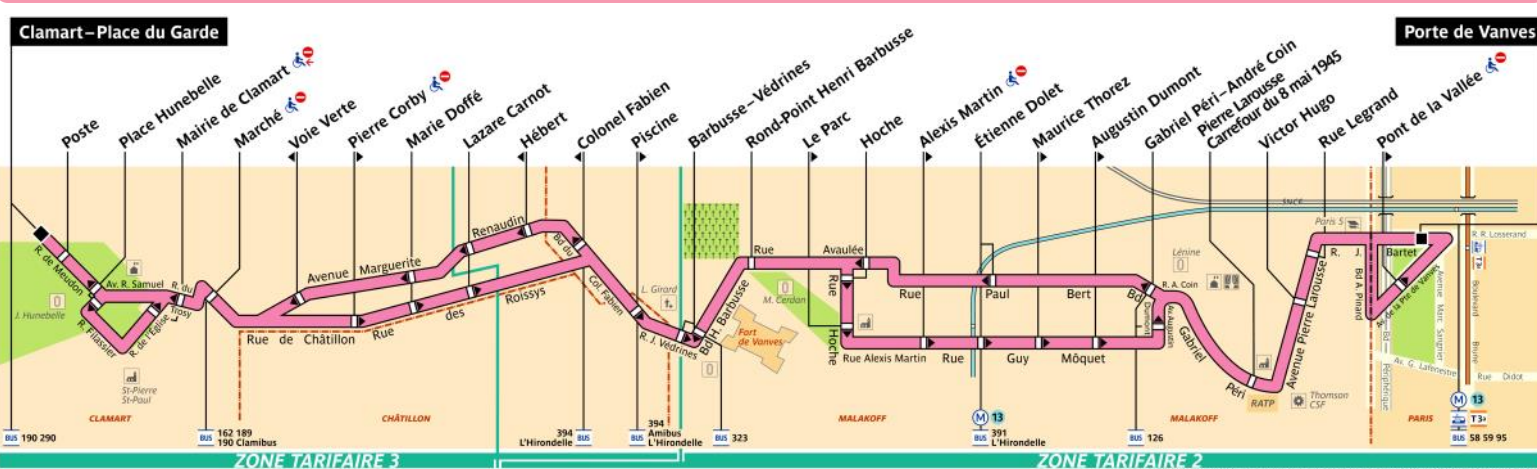

## RATP Paris Bus 191 timetables and route map

Clamart Place du Garde to Porte de Vanves

# 191 Fiche Horaires

Mai 2022

Direction **Porte de Vanves**

lundi à samedi dimanche et fêtes

Premier départ : 05:30 06:55  
 Dernier départ : 00:30

### Vacances scolaires

	lundi à vendredi
Début 07:00	15' à 18'
07:00 à 09:30	9' à 10'
09:30 à 12:30	15'
12:30 à 21:00	10' à 15'
21:00 à fin	25'

Direction **Clamart – Place du Garde**

lundi à samedi dimanche et fêtes

Premier départ : 06:00 07:25  
 Dernier départ : 00:30