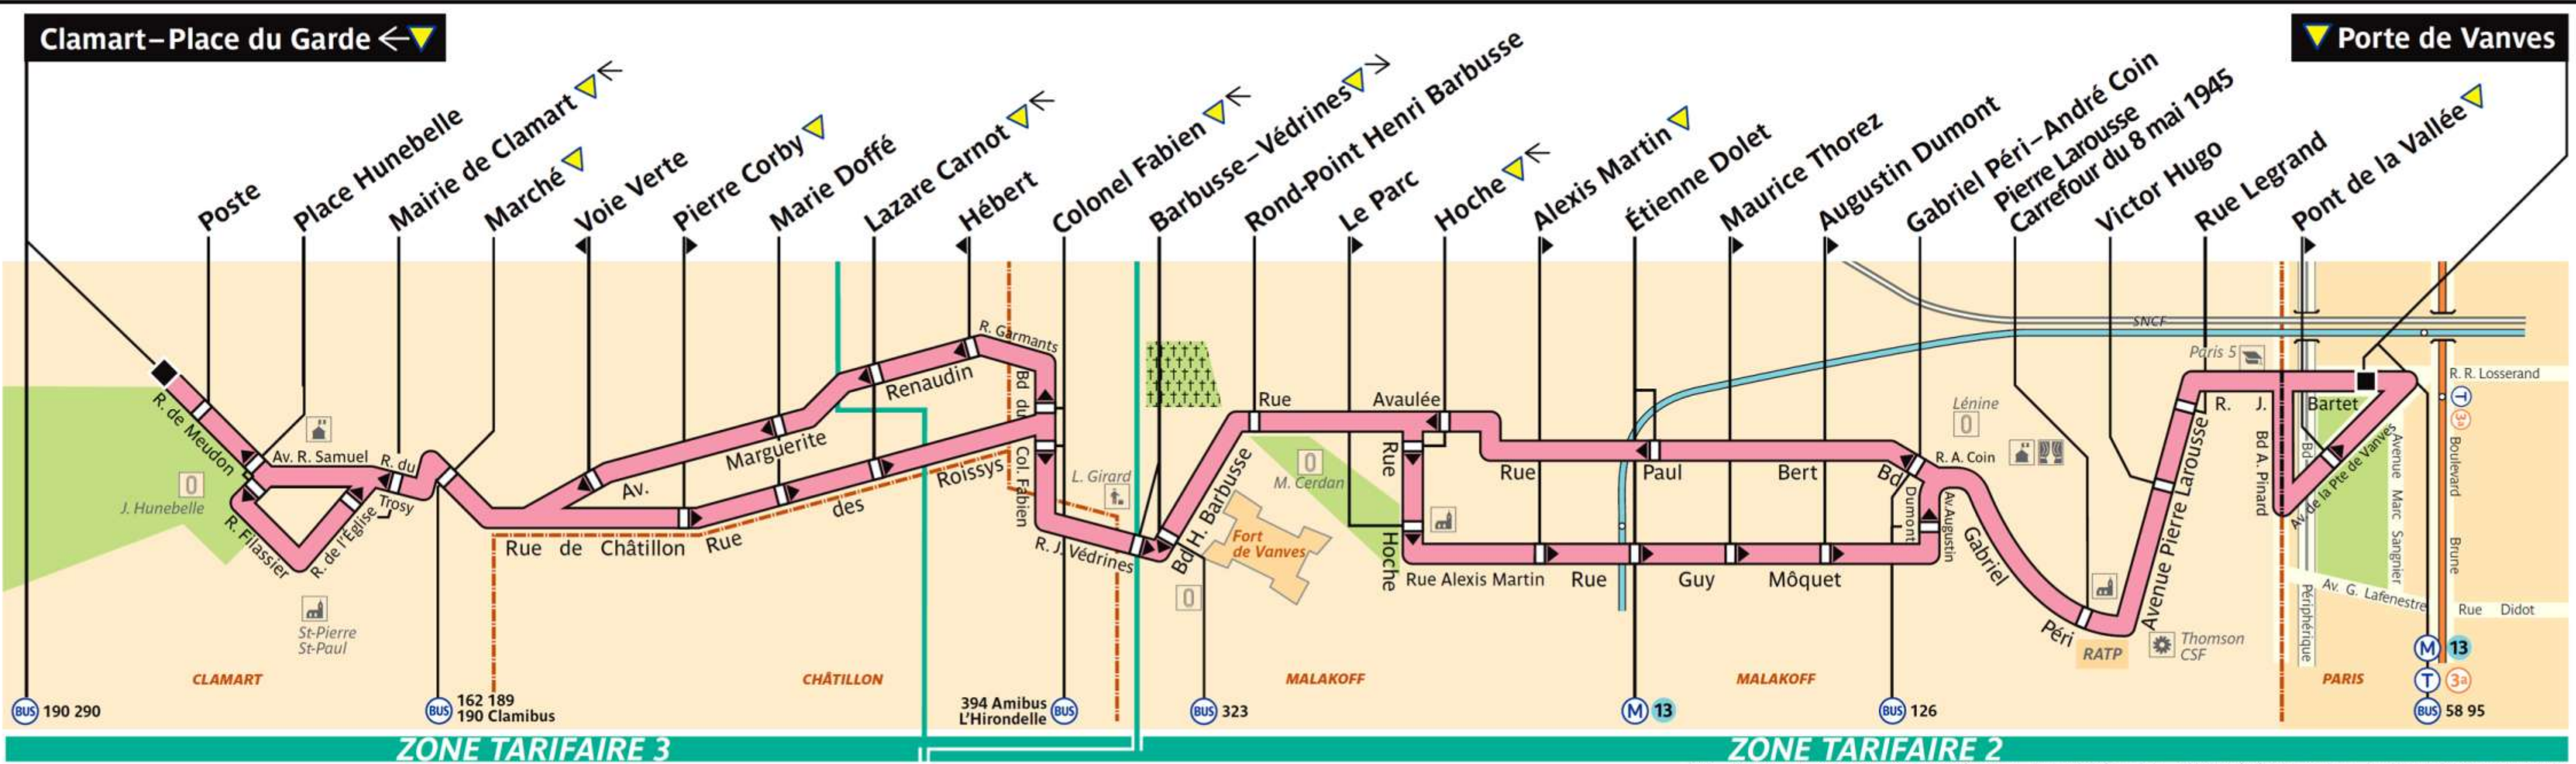

191

ratp.fr 32 46 wap.ratp.fr

RATP Paris Bus 191

Via - EUtoring.com
Reproduced with Permission

ZONE TARIFAIRE 3

ZONE TARIFAIRE 2