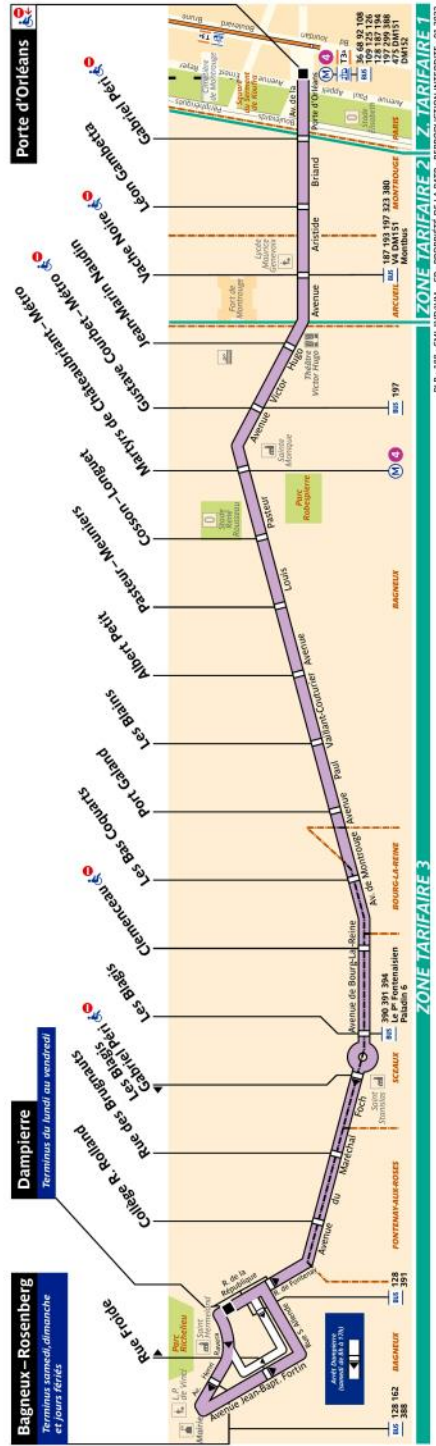

Paris bus timetables

Helping you discover more of Paris EUtouring.com

See more Paris bus routes
EUtouring.com/paris_bus_route_maps.html

Useful French to English translations

Lundi a vendredi - Monday to Friday
 Samedi - Saturday
 Dimanche et fetes - Sunday and holidays
 Premier depart - First departure
 Dernier - Latest departure
 Toute l'annee - All year
 Avant - Before
 Apres - After
 Intervalle entre 2 passages (en minutes)
 Interval between 2 passes (in minutes)

RATP Paris Bus 188 timetables and route map

Bagneux Rosenberg to Porte d'Orleans

188 Fiche Horaires

Janvier 2022

Direction **Porte d'Orleans**

Septembre à Juin

	Lundi à Vendredi	Vacances scolaires	Samedi	Dimanche et fériés
Premier départ :	05:35	05:35	05:40	07:24
Dernier départ :	00:28	00:28	00:30	00:30

Juillet et Août

	Lundi à Vendredi	Samedi	Dimanche et fériés
Premier départ :	05:35	05:30	07:20
Dernier départ :	00:28	00:30	00:30

Direction **Bagneux-Rosenberg**

	Lundi à Vendredi	Samedi	Dimanche et fériés
Premier départ :	05:15	05:15	07:00
Dernier départ :	00:30	00:30	00:30

Bus - IV m/h

188 Fiche Horaires

Arrêt non accessible aux UFR

Janvier 2022

188 Fiche Horaires

Janvier 2022

Direction **Porte d'Orleans**

Intervalle entre 2 passages (en minutes)