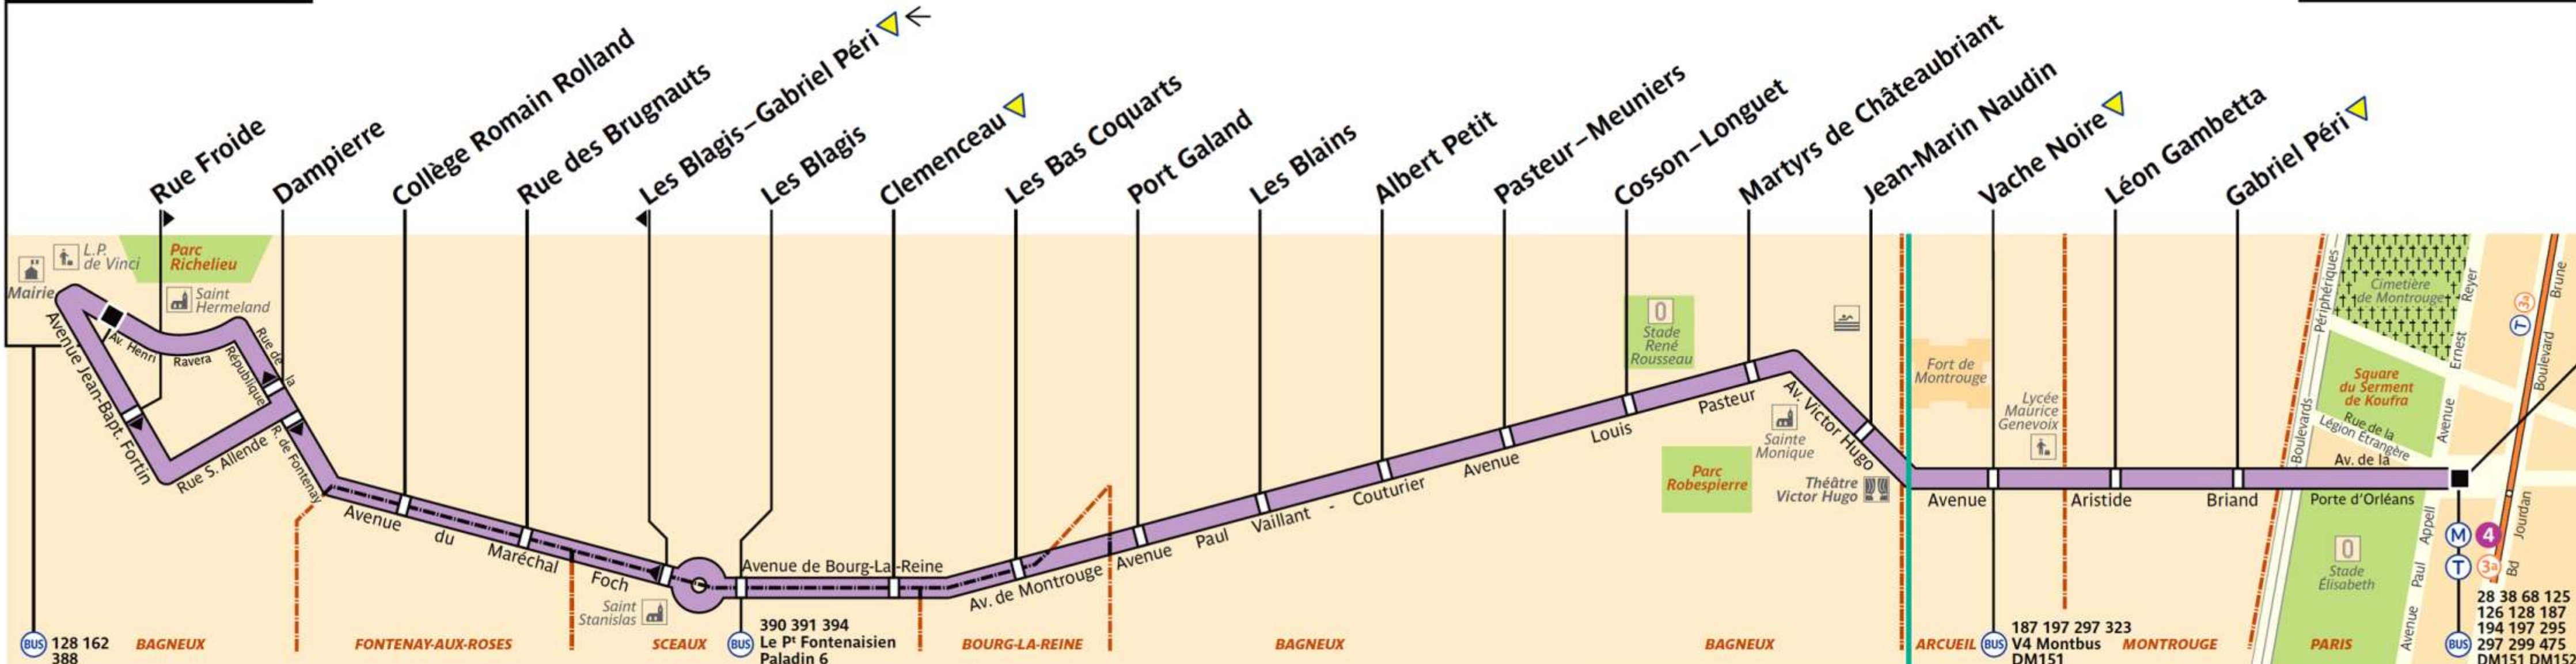

188

ratp.fr 32 46 wap.ratp.fr RATP Service clientèle TSA 81259 75564 Paris Cedex 12

RATP Paris Bus 188

Via - EUtouring.com
Reproduced with Permission

Arrêt non accessible aux UFR

Bagneux – Rosenberg

Porte d'Orléans

ZONE TARIFAIRE 3

ZONE TARIFAIRE 2