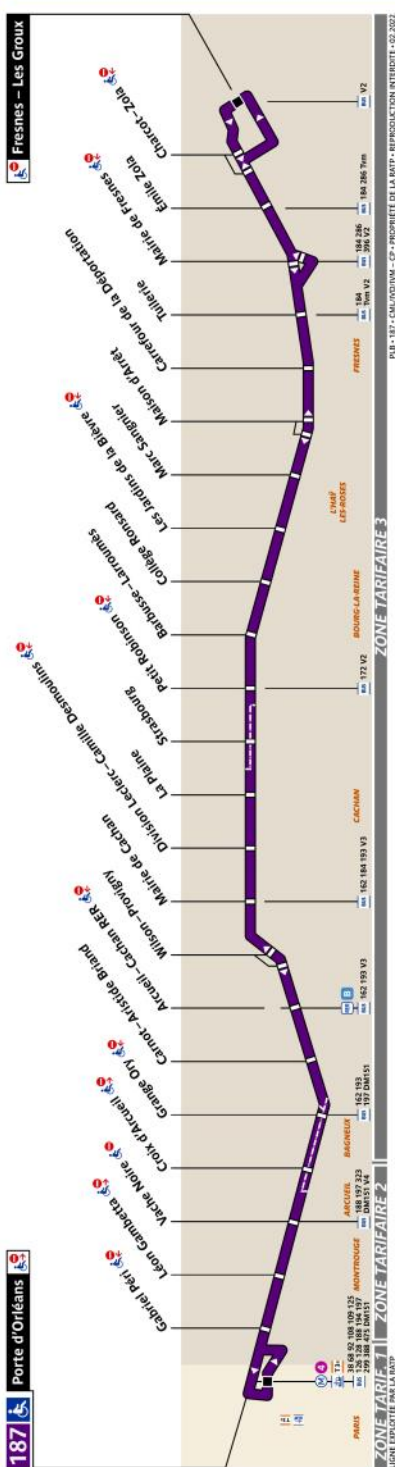

Paris bus timetables

Helping you discover more of Paris EUtouring.com

See more Paris bus routes
EUtouring.com/paris_bus_route_maps.html

Useful French to English translations

Lundi a vendredi - Monday to Friday
Samedi - Saturday
Dimanche et fetes - Sunday and holidays
Premier depart - First departure
Dernier - Latest departure
Toute l'annee - All year
Avant - Before
Apres - After
Intervalle entre 2 passages (en minutes)
Interval between 2 passes (in minutes)

RATP Paris Bus 187 timetables and route map

Porte d'Orleans to Fresnes Les Groux

187 Fiche Horaires

Avril 2022

Direction **Porte d'Orléans**

Septembre à août	lundi à jeudi	vendredi à samedi	dimanche
Premier départ:	5:20	5:20	6:20
Dernier départ:	00:30	1:30	00:30

Vacances scolaires	lundi à jeudi	vendredi à samedi	dimanche
Premier départ:	5:20	5:20	6:20
Dernier départ:	00:30	1:30	00:30

Direction **Fresnes – Les Groux**

Septembre à août	lundi à jeudi	vendredi à samedi	dimanche
Premier départ:	5:30	5:30	6:30
Dernier départ:	00:35	1:35	00:35

Vacances scolaires	lundi à jeudi	vendredi à samedi	dimanche
Premier départ:	5:30	5:30	6:30
Dernier départ:	00:35	1:35	00:35

Nous nous efforçons de respecter au mieux ces horaires donnés à titre indicatif, en fonction des conditions de circulation.

ratp.fr | applis RATP [@clientsRATP](https://twitter.com/clientsRATP)
34 24 (service gratuit + prix appel)
Service clientèle RATP • TSA 81250 • 75564 Paris Cedex 12

187 Fiche Horaires

Avril 2022

187 Fiche Horaires

Avril 2022

Direction **Porte d'Orléans**

lundi à vendredi

	Septembre à Juin	Juillet	Août	Vacances Scolaires
avant 06:30	5' à 15'	8' à 15'	8' à 20'	6' à 15'
06:30 à 10:00	4' à 5'	5' à 14'	6' à 11'	4' à 9'
10:00 à 15:30	7' à 8'	8' à 13'	10' à 15'	9'
15:30 à 19:30	5' à 8'	8' à 14'	10' à 15'	8' à 9'
19:30 à 21:00	7' à 9'	15' à 18'	10' à 15'	9'
21:00 à 22:00	10' à 15'	16' à 18'	16' à 18'	12' à 17'
après 22:00	20'	20'	20'	20'

samedi

	Septembre à Juin	Juillet	Août	Vacances Scolaires
avant 06:30	15' à 20'	15' à 20'	15' à 20'	15' à 20'
06:30 à 10:00	10' à 15'	12' à 14'	12' à 15'	10' à 14'
10:00 à 15:30	8' à 10'	9' à 15'	10' à 14'	8' à 10'
15:30 à 19:30	8' à 9'	9' à 14'	10' à 15'	8' à 10'
19:30 à 21:00	10'	14' à 15'	15'	8' à 10'
21:00 à 22:00	14' à 15'	16' à 18'	16' à 18'	14' à 15'
après 22:00	20'	20'	20'	20'

dimanche et fêtes

	Septembre à Juin	Juillet	Août	Vacances Scolaires
avant 06:30	20'	20'	19'	20'
06:30 à 10:00	15'	18' à 19'	18' à 19'	15'
10:00 à 15:30	15'	14' à 20'	14' à 20'	15'
15:30 à 19:30	13' à 15'	14' à 16'	14' à 16'	13' à 15'
19:30 à 21:00	15'	16' à 18'	16' à 18'	15'
21:00 à 22:00	20'	20'	20'	20'
après 22:00	20'	20'	20'	20'

187 Fiche Horaires

Avril 2022

Direction **Fresnes – Les Groux**

lundi à vendredi

	Septembre à Juin	Juillet	Août	Vacances Scolaires
avant 07:00	10' à 19'	13' à 19'	13' à 19'	10' à 19'
07:00 à 10:00	5' à 7'	8' à 13'	11' à 15'	5' à 9'
10:00 à 14:30	8'	8' à 14'	11' à 15'	9'
14:30 à 20:00	4' à 7'	5' à 15'	7' à 14'	5' à 9'
20:00 à 22:00	8' à 15'	11' à 16'	15' à 20'	8' à 17'
après 22:00	18' à 20'	18' à 20'	18' à 20'	18' à 20'

samedi

	Septembre à Juin	Juillet	Août	Vacances Scolaires
avant 07:00	15' à 18'	16' à 18'	16' à 18'	14' à 18'
07:00 à 10:00	9' à 11'	13'	13' à 14'	10' à 11'
10:00 à 14:30	9' à 11'	9' à 16'	13' à 16'	10'
14:30 à 20:00	8' à 9'	9' à 12'	10' à 13'	8' à 9'
20:00 à 22:00	9' à 12'	11' à 20'	11' à 20'	9' à 13'
après 22:00	13' à 20'	18' à 20'	18' à 20'	18' à 20'

dimanche et fêtes

	Septembre à Juin	Juillet	Août	Vacances Scolaires
avant 07:00	18'	19' à 20'	19' à 20'	18'
07:00 à 10:00	14' à 15'	18' à 19'	18' à 19'	14' à 15'
10:00 à 14:30	14' à 15'	16' à 19'	16' à 19'	14' à 15'
14:30 à 20:00	13' à 15'	14' à 16'	14' à 16'	13' à 15'
20:00 à 22:00	15' à 20'	16' à 20'	16' à 20'	15' à 20'
après 22:00	18' à 20'	18' à 20'	18' à 20'	18' à 20'

Nous nous efforçons de respecter au mieux ces horaires donnés à titre indicatif, en fonction des conditions de circulation.

ratp.fr | applis RATP [@clientsRATP](https://twitter.com/clientsRATP) 34 24 (service gratuit + prix appel) Service clientèle RATP TSA 81250 • 75564 Paris Cedex 12

Paris tourist information
www.eutouring.com

© EUtouring.com

Related Paris transport maps

- Paris Metro Maps
- Only Airport shuttle services
- CDG Airport shuttle services
- RER train lines
- Paris tramway lines
- Paris buses