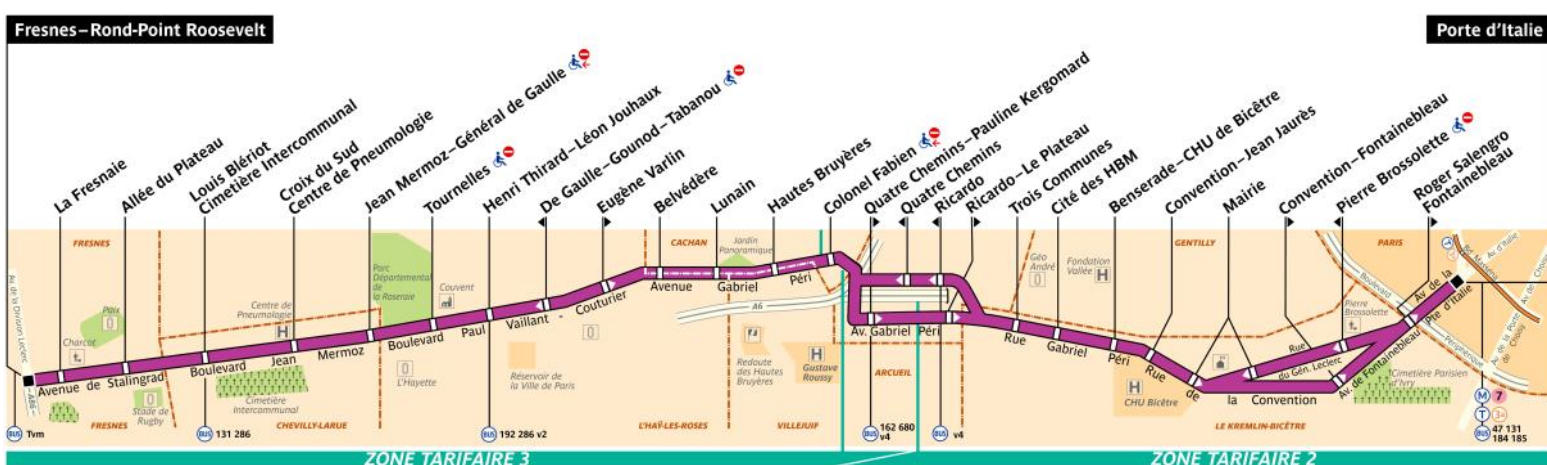

RATP Paris Bus 186 timetables and route map

Fresnes Rond-Point Roosevelt to Porte d'Italie

186 Fiche Horaires

Mai 2022

Direction Fresnes – Rond-Point Roosevelt

	Lundi à Jeudi	Vendredi et veille de fêtes	Samedi	Dimanche et fêtes
Premier départ* :	05:35	05:35	05:35	07:00
Dernier départ* :	00:30	01:30	01:30	00:30

Direction Porte d'Italie

	Lundi à Jeudi	Vendredi et veille de fêtes	Samedi	Dimanche et fêtes
Premier départ* :	05:06	05:06	05:06	07:00
Dernier départ* :	00:55	01:55	01:55	00:55

*Horaires applicables toute l'année.