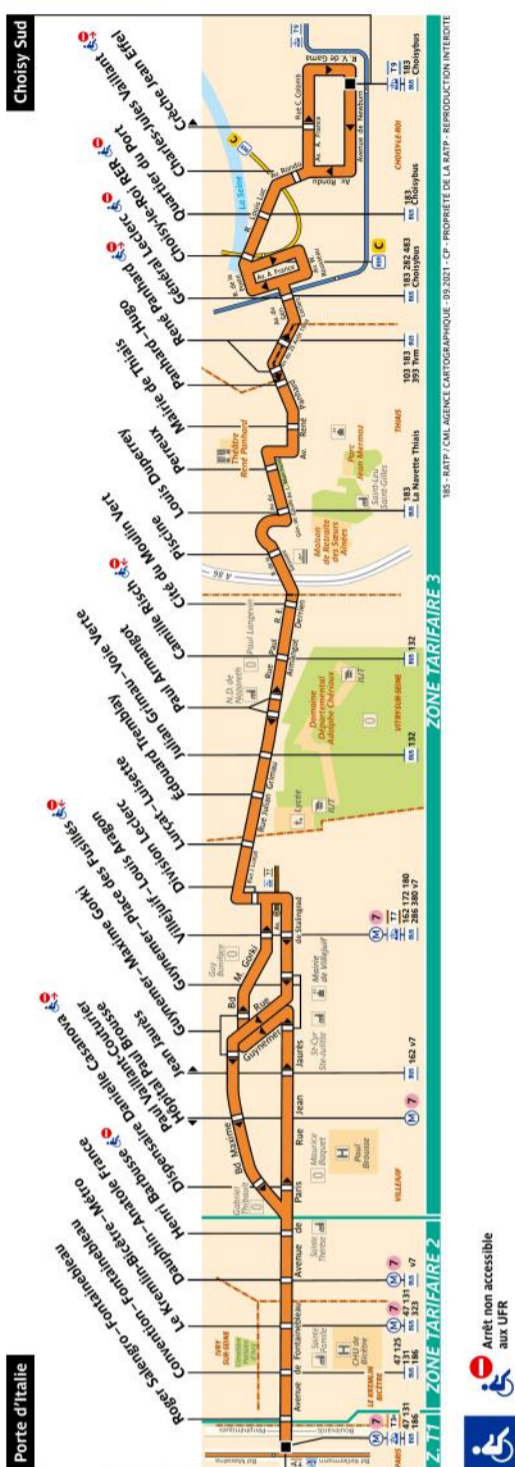

RATP Paris Bus 185 timetables and route map

Porte d'Italie to Choisy Sud

185 Fiche Horaires

Septembre 2021

Direction **Choisy Sud**

	lundi à jeudi	vendredi et veille de fêtes	samedi	dimanche et fêtes
Premier départ*:	5:45	5:45	5:45	6:00
Dernier départ*:	0:40	0:40	0:40	0:40
Dernier départ*: de Villejuif-Louis Aragon	1:18	2:22	2:22	1:18

* Horaires applicables toute l'année.

Direction **Porte d'Italie**

	lundi à jeudi	vendredi et veille de fêtes	samedi	dimanche et fêtes
Premier départ*:	4:55	4:55	4:55	5:38
Dernier départ*:	23:50	23:50	23:50	23:50
Dernier départ*: vers Villejuif-Louis Aragon	0:45	1:45	1:45	0:45

185 Fiche Horaires

Arrêt non accessible aux UFR

Septembre 2021

185 Fiche Horaires

Septembre 2021

Direction **Choisy Sud**

Départ de Villejuif-Louis Aragon

Septembre à Juin

185 Fiche Horaires

Septembre 2021

Direction **Porte d'Italie**

Terminus Villejuif-Louis Aragon

Septembre à Juin

	lundi à jeudi	vendredi et veille de fêtes	samedi	dimanche et fêtes
avant 6:00	14' à 15'	14' à 15'	30' à 35'	25'
6:00 à 9:00	7' à 10'	7' à 10'	14' à 20'	14' à 20'
9:00 à 16:00	9' à 12'	9' à 12'	13' à 16'	19' à 22'
16:00 à 20:00	8' à 11'	8' à 11'	13' à 19'	19' à 22'
20:00 à 21:00	13' à 23'	13' à 23'	25'	22' à 24'
21:00 à 23:50	25'	25'	25'	25'
23:50 à 0:45	25' à 30'	-	-	25' à 30'
23:50 à 1:45	-	25' à 30'	25' à 30'	-