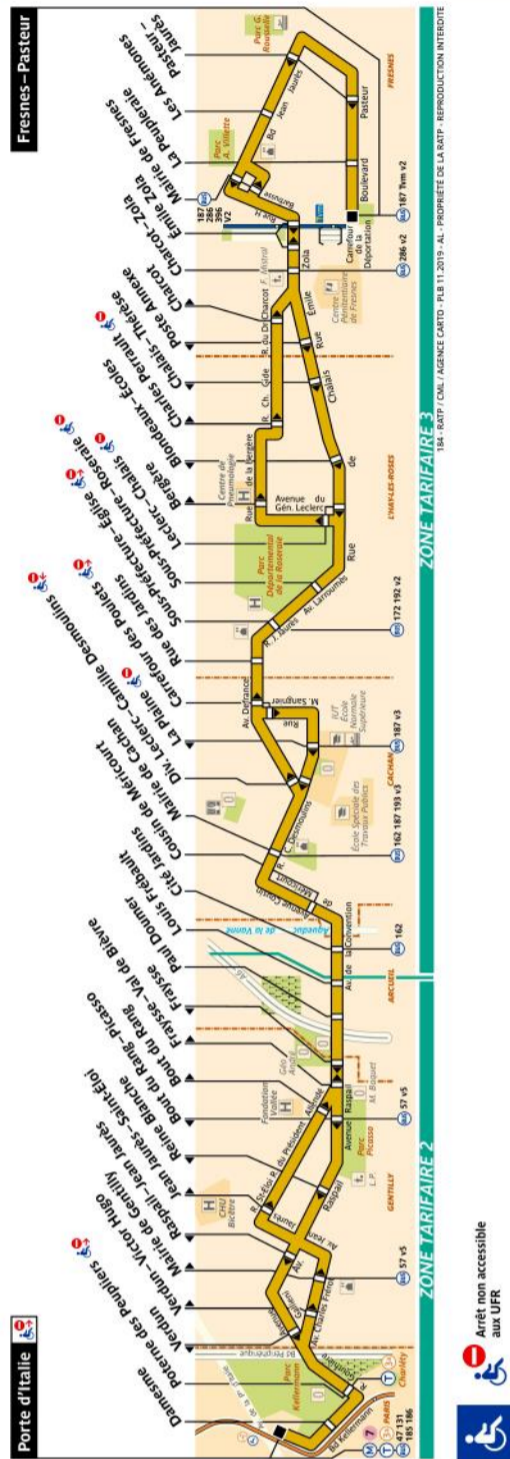

RATP Paris Bus 184 timetables and route map

Porte d'Italie to Fresnes Pasteur

184 Fiche Horaires

Mai 2022

Direction **Porte d'Italie**

Septembre à Août	lundi à samedi	dimanche
Premier départ de Fresnes :	06:50	-
Premier départ de Cachan :	06:00	07:00
Dernier départ de Fresnes :	020:50	20:50
Dernier départ de Cachan :	21:23	21:23

Direction **Fresnes – Pasteur**

Septembre à Août	lundi à samedi	dimanche
Premier départ de porte d'Italie :	06:30	06:50
Dernier départ de porte d'Italie :	20:00	20:00

Direction **Cachan**

Septembre à Août	lundi à samedi	dimanche
Premier départ de porte d'Italie :	5:40	-
Dernier départ de porte d'Italie :	21:00	21:00

184 Fiche Horaires

Mai 2022

184 Fiche Horaires

Décembre 2019

Direction **Porte d'Italie**

lundi à vendredi	Septembre à Juin	Juillet	Août
avant 7:00	13' * à 20' *	20' *	25' *
7:00 à 9:30	10' * à 20'	10' * à 20'	17' à 25'
9:30 à 14:30	18'	18'	20'
14:30 à 17:00	15'	16'	16' à 20'
17:00 à 19:00	10' * à 17'	10' * à 18'	15'
après 19:00	20'	25'	25'

*Attention: service partiel entre Cachan-Carrefour des Poulets et porte d'Italie.

samedi	Septembre à Juin	Juillet	Août
avant 11:00	19'	25'	25'
11:00 à 15:00	19' à 22'	16' à 25'	16' à 25'
15:00 à 18:00	12'	14'	14'
après 18:00	20'	25'	25'