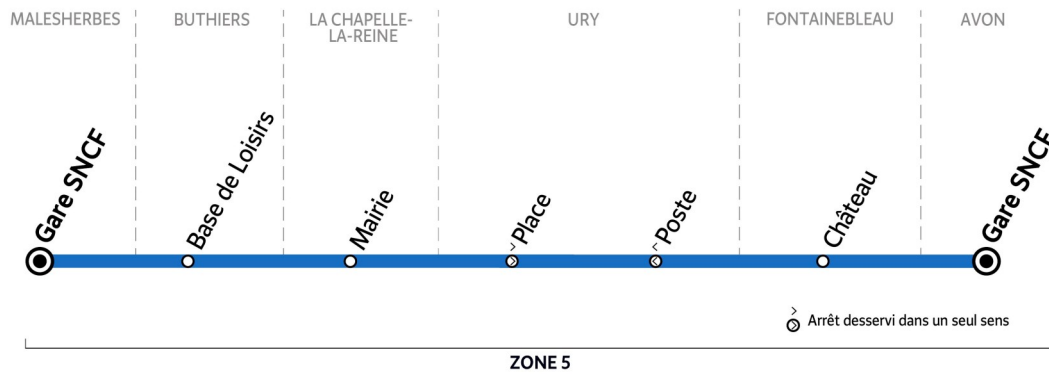

Fontainebleau Paris Bus 184-014 timetables and route map Gare de Malesherbes to Gare de Fontainebleau Avon

BUS 184-014 MALESHERBES → AVON

Horaires valables à partir du 28 septembre 2020

Du lundi au vendredi

MALESHERBES	Gare SNCF	5:55	6:35	7:35	11:05	12:45	17:30	18:57
BUTHIERS	Base de Loisirs	6:03	6:43	7:43	11:13	12:53	17:38	19:05
LA CHAPELLE-LA-REINE	Mairie	6:16	6:56	7:56	11:25	13:05	17:49	19:16
URY	Place	6:21	7:01	8:01	11:29	13:09	17:54	19:20
FONTAINEBLEAU	Château*	6:31	7:11	8:11	11:39	13:19	18:04	19:31
AVON	Gare SNCF	6:41	7:21	8:21	11:46	13:26	18:16	19:43

Samedi, dimanche et jours fériés

7:15	10:52	16:45
7:28	11:00	16:53
7:40	11:12	17:05
7:44	11:16	17:09
7:54	11:26	17:19
8:01	11:33	17:26

Circule toute l'année

* ITL arrêt de descente uniquement

Sauf les 25 décembre et 1^{er} janvier