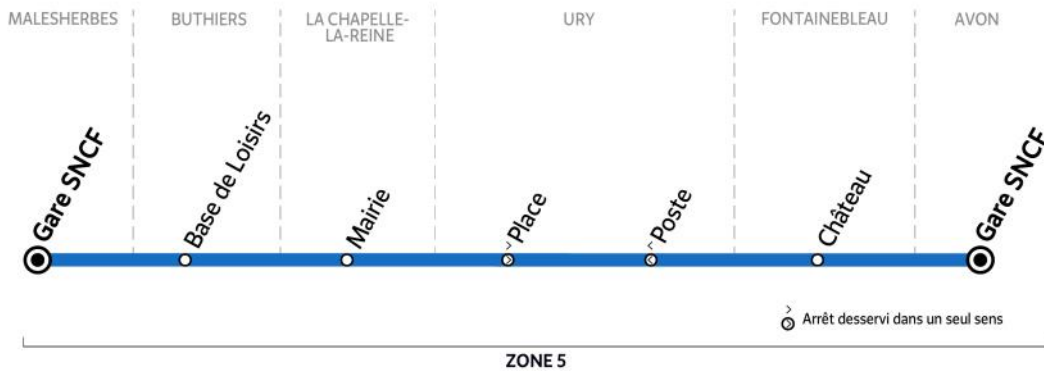

Fontainebleau Paris Bus 184-014 timetables and route map Gare de Malesherbes to Gare de Fontainebleau Avon

BUS 184-014 MALESHERBES → AVON

Horaires valables à partir du 1^{er} septembre 2021

Du lundi au vendredi

MALESHERBES	Gare SNCF	5:55	6:35	7:35	11:05	12:45	17:30	18:57
BUTHIERS	Base de Loisirs	6:03	6:43	7:43	11:13	12:53	17:38	19:05
LA CHAPELLE-LA-REINE	Mairie	6:16	6:56	7:56	11:25	13:05	17:49	19:16
URY	Place	6:21	7:01	8:01	11:29	13:09	17:54	19:20
FONTAINEBLEAU	Château*	6:31	7:11	8:11	11:39	13:19	18:04	19:31
AVON	Gare SNCF	6:41	7:21	8:21	11:46	13:26	18:16	19:43

Samedi, dimanche et jours fériés

7:15	10:52	16:45
7:28	11:00	16:53
7:40	11:12	17:05
7:44	11:16	17:09
7:54	11:26	17:19
8:01	11:33	17:26

Circule toute l'année

* ITL arrêt de descente uniquement

Sauf les 25 décembre et 1^{er} janvier