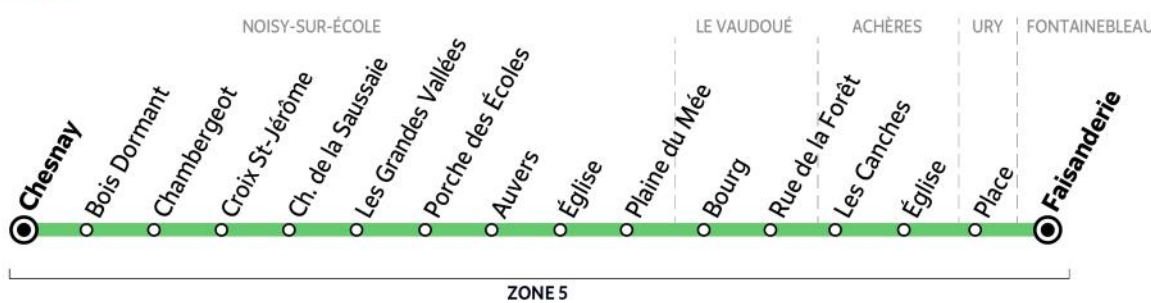

SCHEMA DE LIGNE B

Du lundi au vendredi - SCHEMA DE LIGNE B			
NOISY-SUR-ÉCOLE	Chesnay	7:05	
	Bois Dormant 6:00	6:35	7:07
	Chambergeot 6:02	6:37	7:09
	Croix Saint-Jérôme |	|	7:14
	Ch. de la Sausaie |	|	7:18
	Les Grandes Vallées |	|	7:19
	Porche des Écoles |	|	7:24
	Auvers |	|	7:27
	Église |	|	7:31
	Plaine du Mée 6:04	6:39	|
LE VAUDOÛÉ	Bourg 6:07	6:43	|
	Rue de la Forêt |	|	7:34
ACHÈRES	Les Canches |	|	7:38
	Église 6:13	6:49	7:41
URY	Place 6:19	6:55	|
FONTAINEBLEAU	Faisanderie	8:05	

Circule toute l'année

- circule uniquement en période scolaire
- (2) Correspondance avec R'Bulle ligne 184-014

BUS 184-001 AVON / FONTAINEBLEAU → LA CHAPELLE-LA-REINE

Horaires valables à partir du 1er septembre 2021