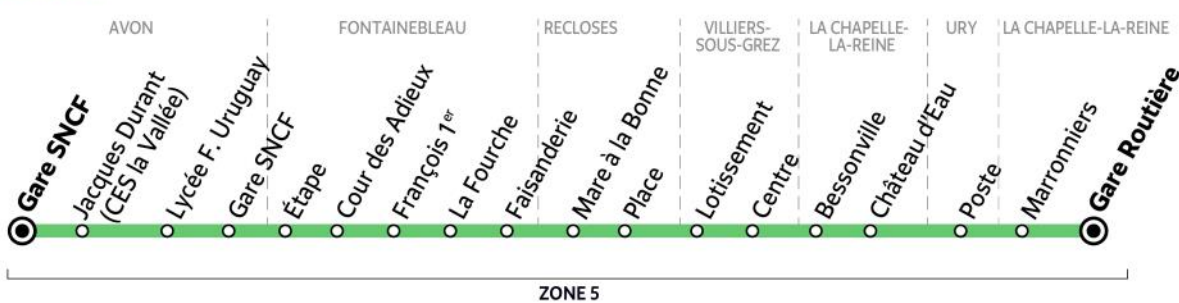

SCHEMA DE LIGNE C

Du lundi au samedi SCHEMA DE LIGNE C		Mercredi	Me S	LMJV	L > V	LMJV	Me
AVON	Gare SNCF	12:45					17:45 17:45
	J. Durant (CES la Vallée)	12:51				16:50	17:50 17:50
	Lycée F. Uruguay	12:53	13:42			16:54	17:52 17:52
	Gare SNCF	|	13:48	|		|	|
FONTAINEBLEAU	Étape	|	13:55	|		|	|
	Cour des Adieux |	12:55	16:40	|	17:35	|	|
	François 1er |	12:58	16:46	|	17:41	|	18:07
	La Fourche |	13:00	16:47	|	17:42	|	18:08
	Faisanderie 12:45	13:00	13:02	14:05	16:50	17:05	17:45 18:00 18:11
RECLOSES	Mare à la Bonne 12:53	|	|	14:15	|	|	17:53 | |
	Place 12:56	|	|	14:18	|	|	17:56 | |
VILLIERS-SOUS-GREZ	Lotissement 13:02	|	|	|	|	|	18:04 | |
	Centre 13:04	|	|	|	|	|	18:06 | |
LA CHAPELLE-LA-REINE	Bessonville 13:09	|	|	|	|	|	18:10 | |
	Château d'Eau 13:12	|	|	|	|	|	18:12 | |
URY	Poste |	13:10	13:12	14:23	17:02	17:16	17:57 | 18:12 18:23
LA CHAPELLE-LA-REINE	Marronniers 13:15	13:14	13:16	14:27	17:05	17:19	18:00 18:15 18:16 18:26
	Gare Routière 13:17	13:16	13:18	14:30	17:08	17:23	18:03 18:17 18:18 18:28

Circule uniquement en période scolaire

- Me le mercredi uniquement
- Me S le mercredi et le samedi uniquement
- L > V du lundi au vendredi
- LMJV lundi, mardi, jeudi et vendredi

(1) Correspondance avec les lignes 184-003, 184-004, 184-005, 184-006 et 184-008

(3) Correspondance avec les lignes 184-003 et 184-008

Du lundi au vendredi

LA CHAPELLE-LA-R.	Gare Routière	12:35	16:35	18:20
URY	Place	12:40	16:40	18:25

BUS 184-001 AVON → NOISY-SUR-ÉCOLE

Horaires valables à partir du 1er septembre 2021