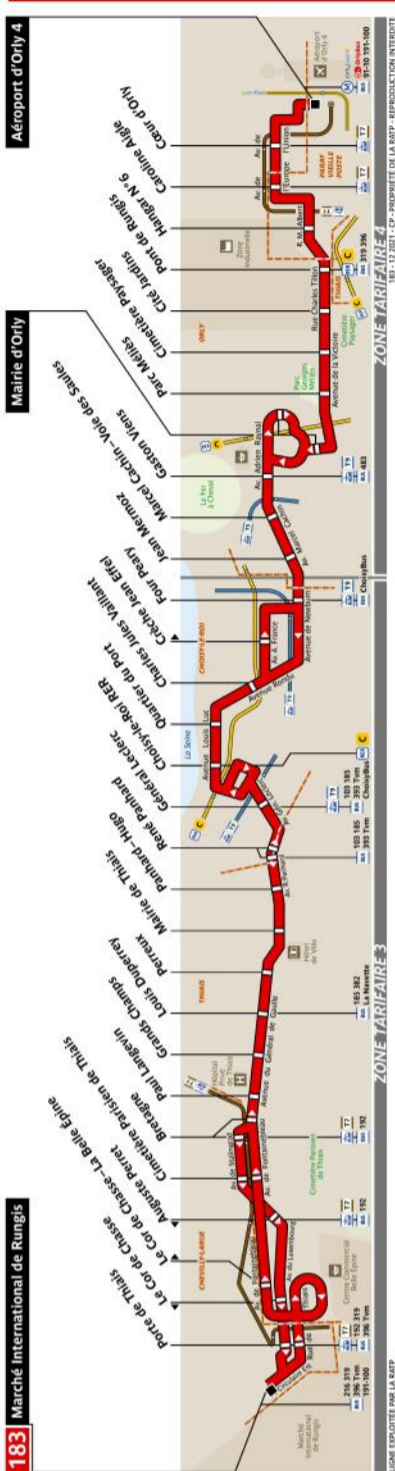

## RATP Paris Bus 183 timetables and route map

## 183 Fiche Horaires

Décembre 2021

Direction **Aéroport d'Orly 4**

Premier départ : **Lundi à samedi..... 05:00**  
**Dimanche..... 06:30**

Dernier départ : **Lundi à jeudi..... 00:30**  
**Vendredi, samedi et veille de fête..... 01:30**  
**Dimanche..... 00:30**

Direction **Marché International de Rungis**

Premier départ : **Lundi à samedi..... 05:00**  
**Dimanche..... 06:30**

Dernier départ : **Lundi à jeudi..... 00:30**  
**Vendredi, samedi et veille de fête..... 01:30**  
**Dimanche..... 00:30**

## 183 Fiche Horaires

Décembre 2021