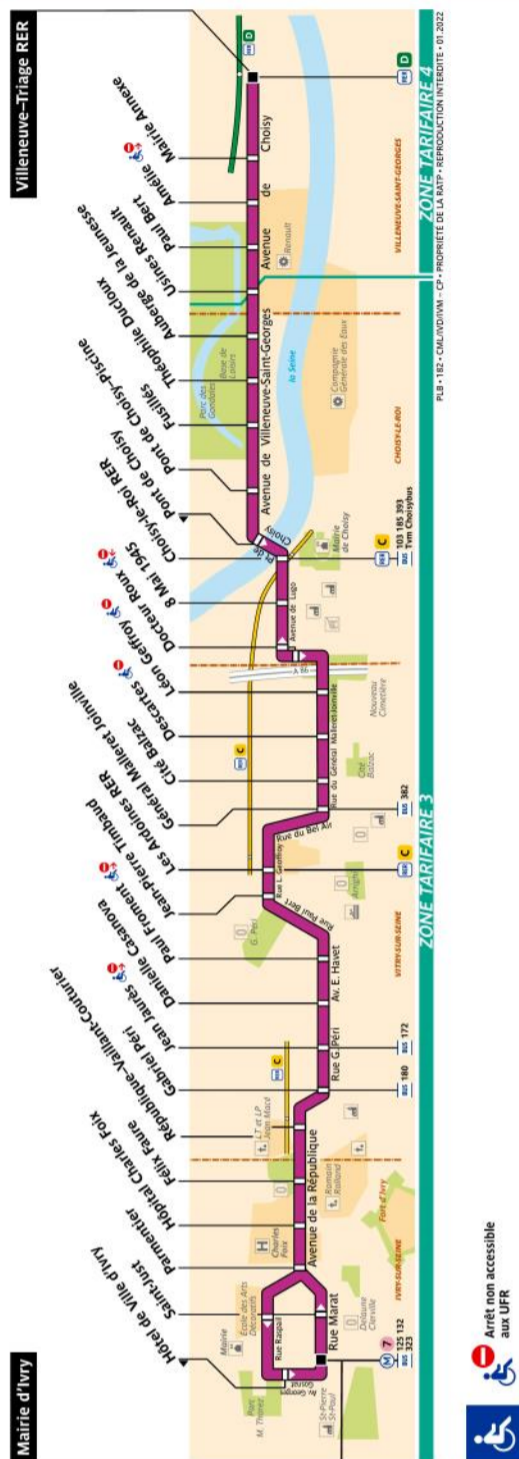

RATP Paris Bus 182 timetables and route map

Mairie d'Ivry to Villeneuve Triage RER

Premiers et derniers départs

Direction **Villeneuve Triage**

Lundi à vendredi

	Septembre	Juillet	Août
Premier départ:	05:26	05:26	05:26
Dernier départ:	00:30 01:30	00:30 01:30	00:30 01:30

Vendredi et veille de fêtes

Samedi

	Septembre	Juillet	Août
Premier départ:	05:26	05:26	05:26
Dernier départ:	01:30	01:30	01:30

Dimanche et fêtes

	Septembre	Juillet	Août
Premier départ:	06:35	06:35	06:35
Dernier départ:	00:30	00:30	00:30

Direction **Mairie d'Ivry**

Lundi à vendredi

	Septembre	Juillet	Août
Premier départ:	06:05	06:05	06:05
Dernier départ:	01:05 02:05	01:05 02:05	01:05 02:05

Vendredi et veille de fêtes

Samedi

	Septembre	Juillet	Août
Premier départ:	06:05	06:05	06:05
Dernier départ:	02:05	02:05	02:05

Dimanche et fêtes

	Septembre	Juillet	Août
Premier départ:	07:10	07:10	07:10
Dernier départ:	01:05	01:05	05:05

Nous nous efforçons de respecter au mieux ces horaires donnés à titre indicatif, en fonction des conditions de circulation.

ratp.fr | applis RATP @ClientsRATP
34 24 (service gratuit + prix appel)
Service clientèle RATP • TSA 81250 • 75564 Paris Cedex 12

182 Fiche Horaires

Arrêt non accessible aux UFR

Janvier 2022

182 Fiche Horaires

Janvier 2022

Direction **Villeneuve Triage**

Lundi à vendredi

	Septembre à juin	Juillet	Août
avant 07:00	20' à 30'	20' à 30'	20' à 30'
07:00 à 09:00	9' à 10'	12'	15'
09:00 à 17:00	10' à 15'	12' à 15'	15' à 20'
17:00 à 20:00	9' à 10'	12' à 15'	12' à 15'
20:00 à fin	20' à 30'	20' à 30'	20' à 30'

Samedi

	Septembre à juin	Juillet	Août
avant 07:00	20' à 30'	20' à 30'	20' à 30'
07:00 à 13:00	15'	15' à 20'	15' à 20'
13:00 à 20:00	15' à 20'	15' à 30'	15' à 30'
20:00 à fin	30'	30'	30'

Dimanche

	Septembre à juin	Juillet	Août
avant 07:00	30'	30'	30'
07:00 à 13:00	15' à 20'	15' à 30'	15' à 30'
13:00 à 20:00	30'	30'	30'

Nous nous efforçons de respecter au mieux ces horaires donnés à titre indicatif, en fonction des conditions de circulation.

ratp.fr | applis RATP 34 24 (service gratuit + prix appel) @ClientsRATP Service clientèle RATP
TSA 81250 • 75564 Paris Cedex 12

Related Paris transport maps

- Paris Metro Maps
- Only Airport shuttle services
- CDG Airport shuttle services
- RER train lines
- Paris tramway lines
- Paris buses

Paris tourist information
www.eutouring.com

© EUtouring.com