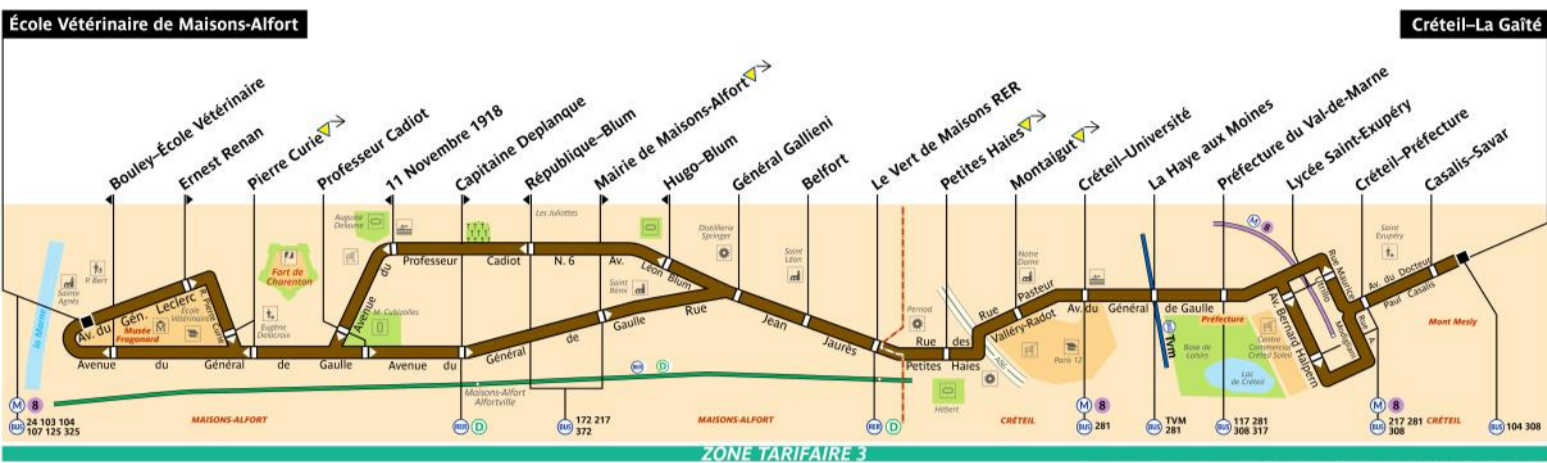

RATP Paris Bus 181 timetables and route map

Ecole Veterinaire de Maisons-Alfort to Creteil La Gaite

Applicable du 01 Septembre 2021 au 30 Juin 2022

Direction **Créteil – La Gaîté**

	5:45	6:12	6:32	6:50	7:08		10:46	11:02	11:17	11:32	11:47	12:03	12:19	12:34	12:49	13:05	13:21	13:37	13:52	14:07	14:23	14:39	14:54	15:09	
Ecole Vétérinaire de Maisons Alfort																									
Le Vert de Maisons RER							De 7h08 à 10h46																		
Préfecture du Val De Marne	5:00	5:24	5:43	6:02	6:19	6:29	6:49	7:08	7:27																
La Gaîté	5:10	5:34	5:53	6:12	6:29	6:39	6:59	7:18	7:38																

	15:24	15:39		19:23	19:38	19:53	20:10	20:32	20:54	21:16	21:40	22:05	22:30
Ecole Vétérinaire de Maisons Alfort													
Le Vert de Maisons RER	15:36	15:52		De 15h39 à 19h23									
Préfecture du Val De Marne	15:45	16:01		19:43	19:58	20:12	20:29	20:50	21:11	21:33	21:57	22:22	22:47
La Gaîté	15:56	16:12		19:53	20:08	20:22	20:38	20:59	21:20	21:42	22:06	22:31	22:56

	5:45	6:12	6:32	6:50	7:08		10:23	10:38	10:53	11:08	11:23	11:38	11:53	12:08	12:23	12:38	12:53	13:08	13:23	13:38	13:53	14:08	14:23	14:38	
Ecole Vétérinaire de Maisons Alfort																									
Le Vert de Maisons RER							De 7h08 à 10h23																		
Préfecture du Val De Marne	5:00	5:24	5:44	6:02	6:19	6:29	6:49	7:08	7:27																
La Gaîté	5:10	5:34	5:54	6:12	6:29	6:39	6:59	7:18	7:38																