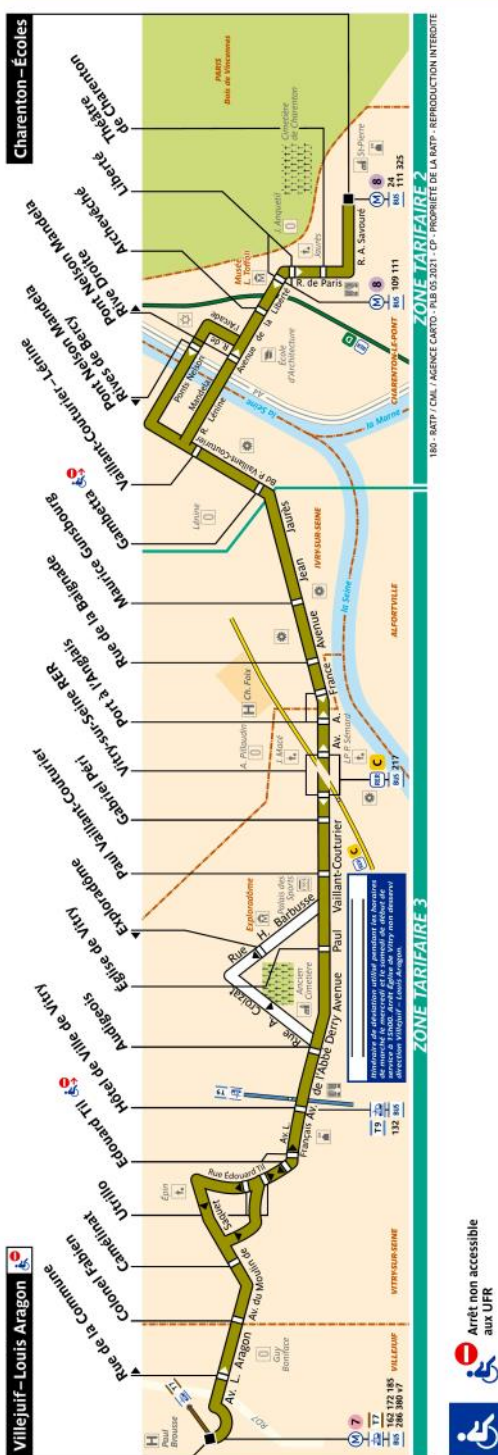

RATP Paris Bus 180 timetables and route map

Villejuif Louis Aragon to Charenton Ecoles

180 Fiche Horaires

Mai 2021

Direction Charenton-Ecoles

Septembre à Juin	lundi à vendredi	samedi	dimanche et fériés
Premier départ :	05:30	05:30	06:30
Dernier départ :	00:35 01:35*	01:35	00:35

Juillet	lundi à vendredi	samedi	dimanche et fériés
Premier départ :	05:30	05:30	07:00
Dernier départ :	00:35 01:35*	01:35	00:35

Août	lundi à vendredi	samedi	dimanche et fériés
Premier départ :	05:30	05:30	07:00
Dernier départ :	00:35 01:35*	01:35	00:35

* Vendredi et veilles de fêtes

Direction Villejuif - Louis Aragon

Septembre à Juin	lundi à vendredi	samedi	dimanche et fériés
Premier départ :	05:30	05:30	06:30
Dernier départ :	00:35 01:35*	01:35	00:35

Juillet	lundi à vendredi	samedi	dimanche et fériés
Premier départ :	05:30	05:30	07:00
Dernier départ :	00:35 01:35*	01:35	00:35

Août	lundi à vendredi	samedi	dimanche et fériés
Premier départ :	05:30	05:30	07:00
Dernier départ :	00:35 01:35*	01:35	00:35

* Vendredi et veilles de fêtes

Nous nous efforçons de respecter au mieux ces horaires donnés à titre indicatif, en fonction des conditions de circulation.

ratp.fr | applis RATP [@ClientsRATP](https://twitter.com/ClientsRATP)
34 24 (service gratuit + prix appel)
Service clientèle RATP • TSA 81250 • 75564 Paris Cedex 12

180 Fiche Horaires

Arrêt non accessible aux UPR

Mai 2021

180 Fiche Horaires

Mai 2021

Direction Charenton-Ecoles

Lundi à vendredi

	Septembre à Juin	Juillet	Août
de 05:30 à 06:00	10'	20'	20'
06:00 à 07:00	7'	9'	9'
07:00 à 09:00	4' à 5'	6'	7'
09:00 à 15:00	8'	8'	8' à 9'
15:00 à 19:00	5'	6' à 12'	7' à 9'
19:00 à 21:00	10'	15' à 20'	12' à 15'
21:00 à fin	20' à 30'	20' à 30'	20' à 30'

Samedi

	Septembre à Juin	Juillet	Août
avant 06:00	20'	30'	30'
06:00 à 08:00	10'	9' à 12'	9' à 12'
08:00 à 21:00	10'	9' à 15'	9' à 15'
21:00 à fin	20' à 30'	30'	30'

Dimanche et fériés

	Septembre à Juin	Juillet	Août
avant 07:00	30'	-	-
07:00 à 08:00	20'	15'	15'
08:00 à 21:00	15'	15'	15'
21:00 à fin	20' à 30'	20' à 30'	20' à 30'

180 Fiche Horaires

Mai 2021

Direction Villejuif - Louis Aragon

Lundi à vendredi

	Septembre à Juin	Juillet	Août
de 05:30 à 06:00	15'	30'	30'
06:00 à 07:00	8'	8'	9'
07:00 à 10:00	4' à 5'	7'	7' à 9'
10:00 à 16:00	8'	8'	8' à 9'
16:00 à 20:00	5'	7' à 8'	7' à 8'
20:00 à 22:00	10' à 12'	10' à 15'	10' à 15'
22:00 à fin	20' à 30'	30'	30'

Samedi

	Septembre à Juin	Juillet	Août
avant 06:00	20'	30'	30'
06:00 à 07:00	15'	15'	15'
07:00 à 22:00	9' à 10'	9' à 12'	9' à 12'
22:00 à fin	20 à 30'	30'	30'

Dimanche et fériés

	Septembre à Juin	Juillet	Août
avant 07:00	30'	-	-
07:00 à 20:00	12' à 15'	12' à 20'	12' à 20'
20:00 à fin	15' à 30'	20' à 30'	20' à 30'

Nous nous efforçons de respecter au mieux ces horaires donnés à titre indicatif, en fonction des conditions de circulation.

ratp.fr | applis RATP [@ClientsRATP](https://twitter.com/ClientsRATP)
34 24 (service gratuit + prix appel) Service clientèle RATP
TSA 81250 • 75564 Paris Cedex 12

Paris tourist information
www.eutouring.com

© EUtouring.com

Related Paris transport maps

- Paris Metro Maps
- Only Airport shuttle services
- CDG Airport shuttle services
- RER train lines
- Paris tramway lines
- Paris buses