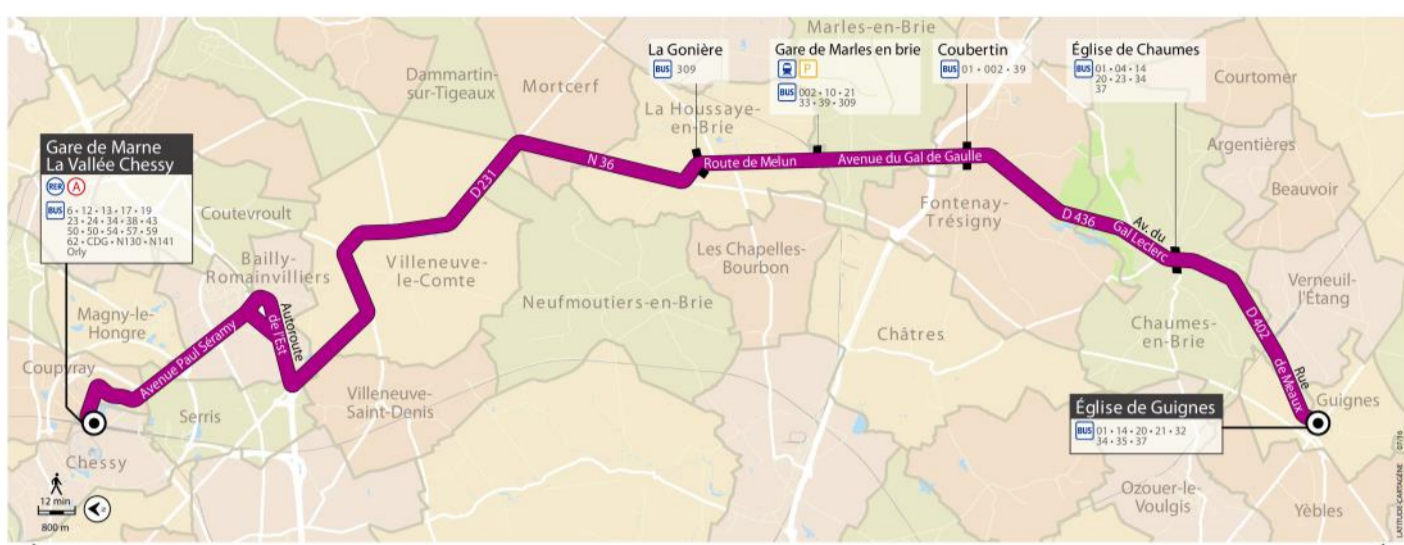

Disneyland Paris bus 17 timetables and route map Gare de Marne-la-Vallee Chessy to Eglise de Guignes

17 GUIGNES → CHESSY

Horaires valables du 2 septembre 2021 au 31 août 2022

Du lundi au vendredi

	Période de fonctionnement	AE	AE
	Jours de fonctionnement	LàV	LàV
GUIGNES	Église	6:45	8:45
CHAUMES-EN-BRIE	Église	6:51	8:51
FONTENAY-TRÉSIGNY	Coubertin	6:58	8:58
MARLES-EN-BRIE	Gare de Marles-en-Brie	7:01	9:01
SNCF direction Paris (direct)		7:08	9:06
LA HOUSSAYE-EN-BRIE	La Gonière	7:04	9:04
CHESSY	Gare de Marne-la-Vallée/Chessy	7:24	9:23
RER A Direction Paris		7:34	9:40

VACANCES SCOLAIRES 2021-2022

Vacances de Toussaint : dimanche 24 octobre au dimanche 7 novembre 2021
 Vacances de Noël : dimanche 19 décembre 2021 au dimanche 2 janvier 2022
 Vacances d'hiver : dimanche 20 février au dimanche 6 mars 2022
 Vacances de printemps : dimanche 24 avril au dimanche 8 mai 2022
 Vacances Pont de l'ascension : jeudi 26 mai au dimanche 29 mai 2022
 Vacances d'été : jeudi 7 juillet 2022

17 CHESSY → GUIGNES

Horaires valables du 2 septembre 2021 au 31 août 2022

Du lundi au vendredi

	Période de fonctionnement	AE	AE
	Jours de fonctionnement	LàV	LàV
RER A provenance Paris		17:27	18:14
CHESSY	Gare de Marne-la-Vallée/Chessy	17:32	18:20
LA HOUSSAYE-EN-BRIE	La Gonière	17:57	18:39
SNCF provenance Paris (direct)		17:37	18:35
MARLES-EN-BRIE	Gare de Marles-en-Brie	18:00	18:42
FONTENAY-TRÉSIGNY	Coubertin	18:04	18:47
CHAUMES-EN-BRIE	Église	18:11	18:53
GUIGNES	Église	18:17	18:59