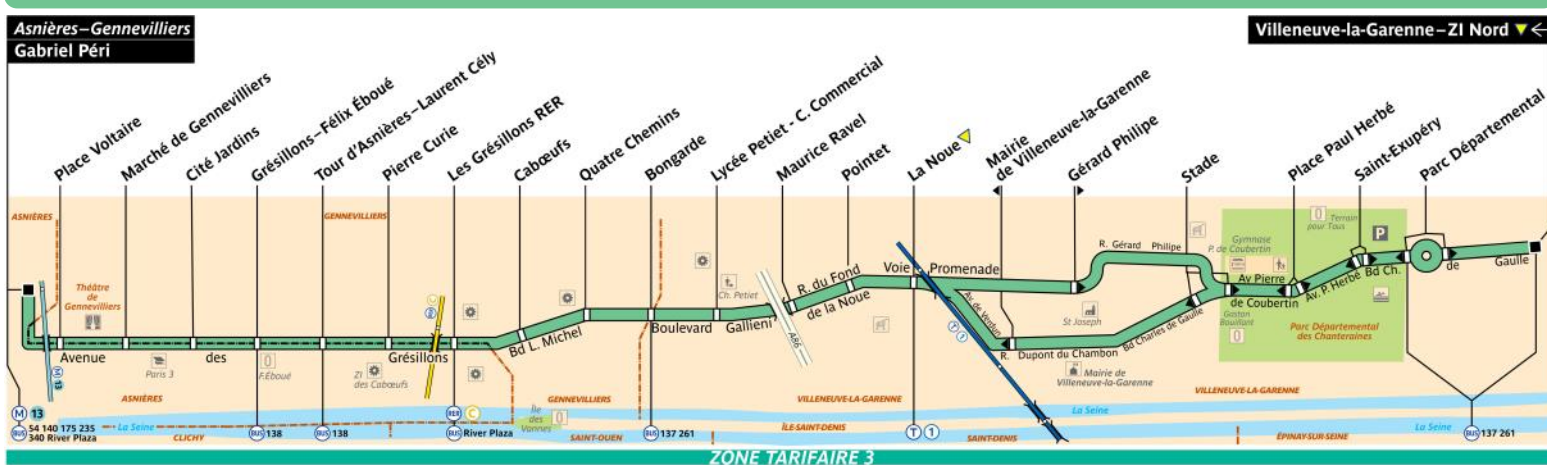

RATP Paris Bus 177 timetables and route map

Asnières Gennevilliers Gabriel Péri to Villeneuve-la-Garenne ZI Nord

177 Fiche Horaires

Novembre 2020

Direction **Asnières – Gennevilliers
Gabriel Péri**

| | Lundi à Jeudi | Vendredi | Samedi | Dimanche et fêtes |
|-----------------|---------------|----------|--------|-------------------|
| Premier départ: | 5:20 | 5:20 | 5:20 | 7:20 |
| Dernier départ: | 23:31 | 0:31 | 0:31 | 21:26 |

Direction **Villeneuve-la-Garenne – ZI Nord**

| | Lundi à Jeudi | Vendredi | Samedi | Dimanche et fêtes |
|-----------------|---------------|----------|--------|-------------------|
| Premier départ: | 5:00 | 5:00 | 5:00 | 7:15 |
| Dernier départ: | 0:05 | 1:05 | 1:05 | 22:00 |