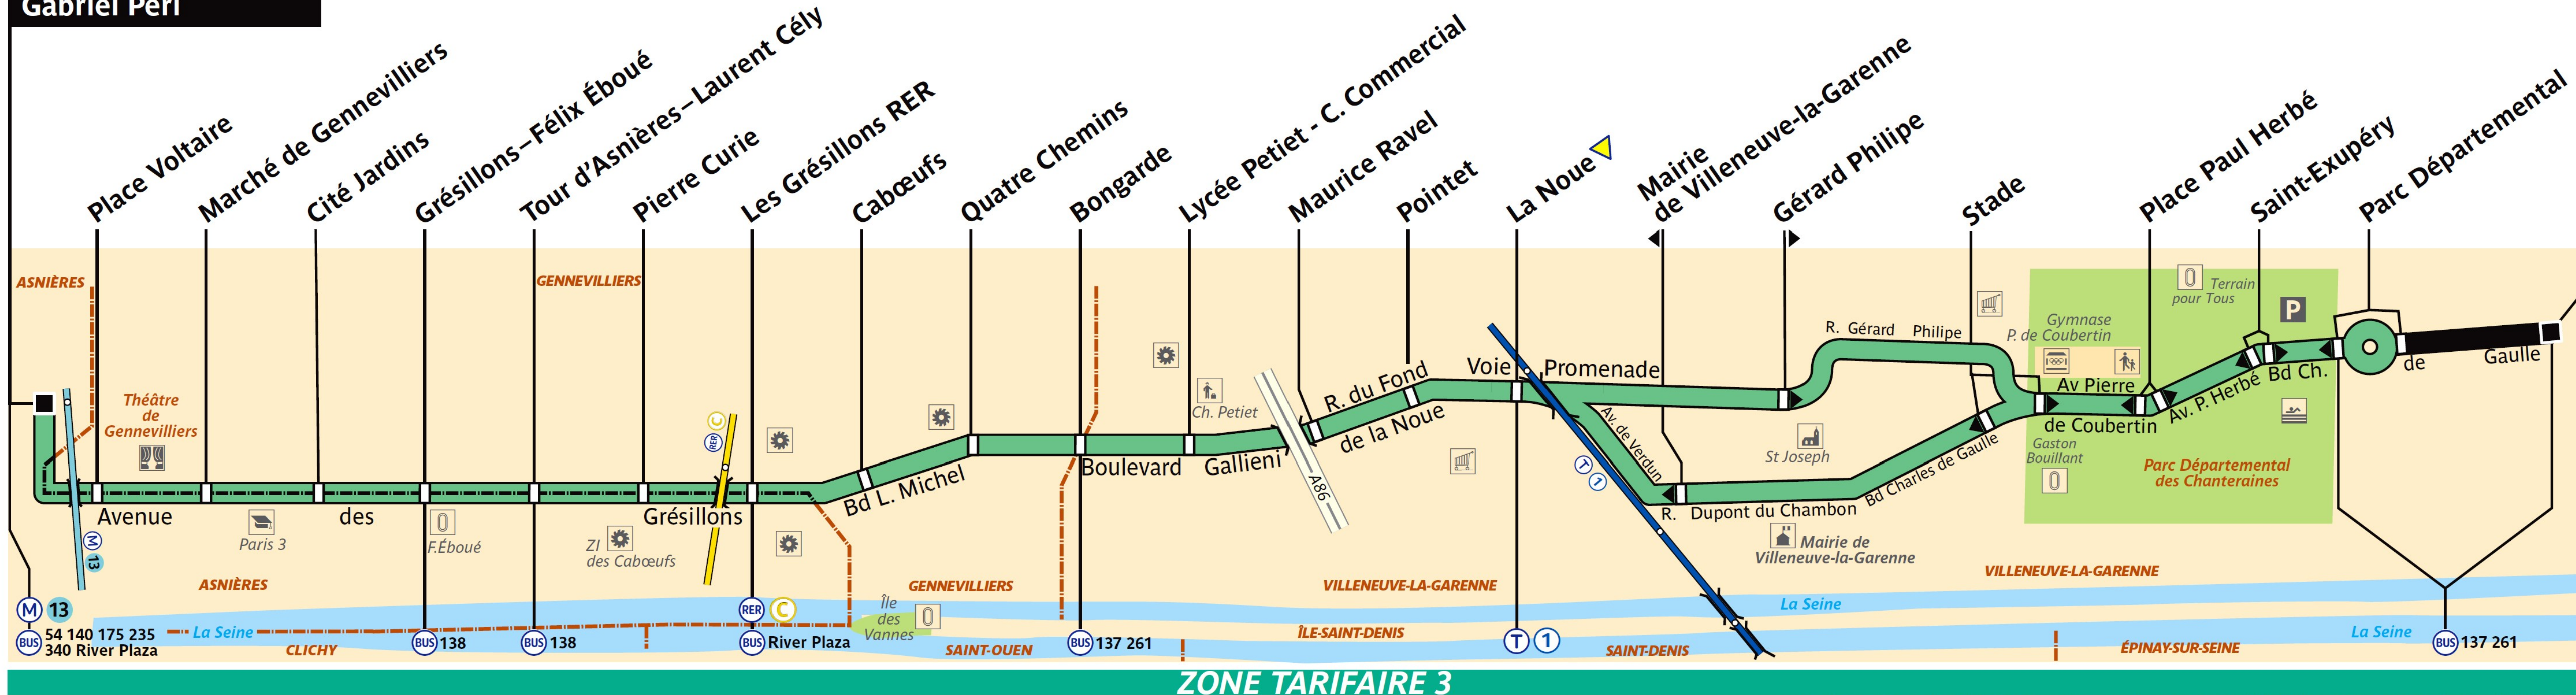

## RATP Paris Bus 177

Via - Eutouring.com  
Reproduced with Permission

Arrêt non accessible aux UFR

### Asnières–Gennevilliers Gabriel Péri

### Villeneuve-la-Garenne–ZI Nord

## ZONE TARIFAIRE 3