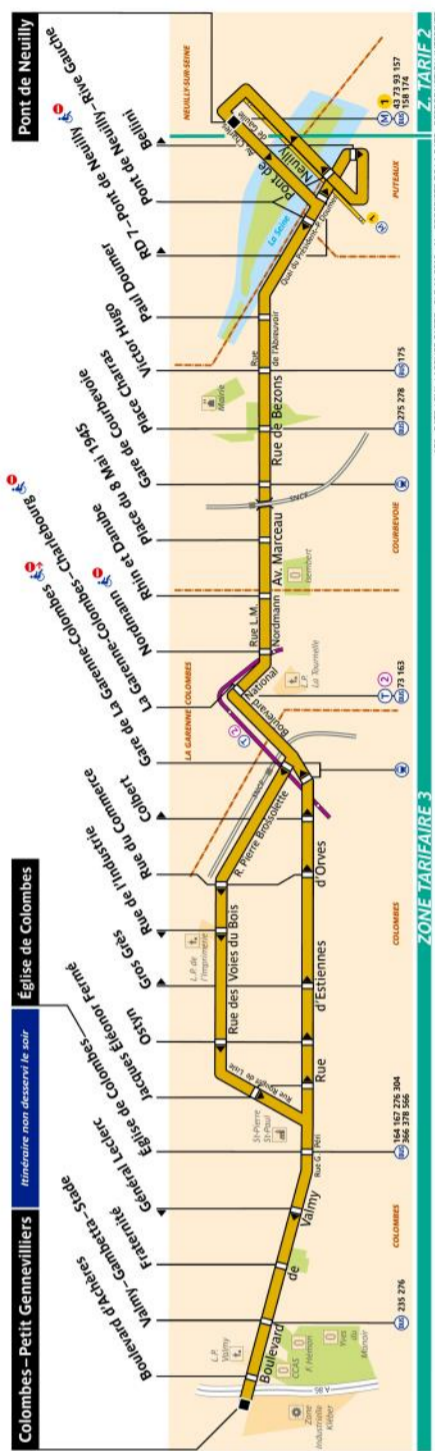

Lundi a vendredi - Monday to Friday
Samedi - Saturday
Dimanche et fetes - Sunday and holidays
Premier depart - First departure
Dernier - Latest departure
Toute l'annee - All year
Avant - Before
Apres - After
Intervalle entre 2 passages (en minutes)
Interval between 2 passes (in minutes)

RATP Paris Bus 176 timetables and route map

Colombes Petit Gennevilliers to Pont de Neuilly

176 Fiche Horaires

Décembre 2019

Direction **Colombes – Petit Gennevilliers**

Toute l'année

	lundi à vendredi	samedi et jours de pont	dimanche et fêtes

Premier départ: 6:00 6:00 7:00
Dernier départ: 21:00 21:00 21:10

Destination La Garenne-Colombes–Charlebourg

Dernier départ: 22:55* 22:53 23:53 22:55

Destination Église de Colombes

Dernier départ: 22:30* 23:30 22:30

*Service prolongé d'une heure le vendredi

Horaires d'été

Service prolongé d'une heure les veilles de fêtes

Direction **Pont de Neuilly**

Toute l'année

	lundi à vendredi	samedi et jours de pont	dimanche et fêtes

Premier départ: 5:50 5:50 7:00
Dernier départ: 21:00 21:23 21:00

Destination La Garenne-Colombes–Charlebourg

Dernier départ: 21:35 21:35 21:40 21:38*

*Dernier départ de juillet et août

Nous nous efforçons de respecter au mieux ces horaires donnés à titre indicatif, en fonction des conditions de circulation.

ratp.fr | applis RATP [@ClientsRATP](https://twitter.com/clientsRATP)
34 24 (service gratuit + prix appel)
Service clientèle RATP • TSA 81250 • 75564 Paris Cedex 12

176 Fiche Horaires

Arrêt non accessible aux UFR

Décembre 2019

176 Fiche Horaires

Décembre 2019

Direction **Colombes – Petit Gennevilliers**

De septembre à juin

	lundi à vendredi	samedi et jours de pont	dimanche et fêtes
Avant 7:00	12' à 14'	18' à 20'	-
7:00 à 10:00	8' à 12'	18' à 21'	18' à 19'
10:00 à 15:00	14' à 18'	15' à 22'	15' à 18'
15:00 à 20:00	7' à 10'	13' à 15'	11' à 15'
après 20:00	10' à 30'	14' à 30'	10' à 30'

De juillet à août

	lundi à vendredi	samedi et jours de pont	dimanche et fêtes
Avant 7:00	11' à 15'	24'	-
7:00 à 10:00	8' à 13'	22' à 26'	23' à 30'
10:00 à 15:00	14' à 21'	17' à 27'	18' à 21'
15:00 à 20:00	10' à 12'	13' à 18'	15' à 17'
après 20:00	10' à 30'	20' à 30'	15' à 30'

176 Fiche Horaires

Décembre 2019

Direction **Pont de Neuilly**

De septembre à juin

	lundi à vendredi	samedi et jours de pont	dimanche et fêtes
Avant 7:00	11' à 18'	20'	-
7:00 à 10:00	6' à 10'	18' à 20'	17' à 18'
10:00 à 15:00	10' à 19'	17' à 21'	15' à 18'
15:00 à 20:00	8' à 15'	11' à 17'	14' à 16'
après 20:00	15' à 19'	14' à 23'	15' à 38'

De juillet à août

	lundi à vendredi	samedi et jours de pont	dimanche et fêtes
Avant 7:00	9' à 13'	23'	-
7:00 à 10:00	8' à 14'	22' à 26'	20' à 24'
10:00 à 15:00	13' à 21'	15' à 26'	18' à 27'
15:00 à 20:00	9' à 13'	11' à 20'	15'
après 20:00	13' à 19'	20' à 23'	15' à 38'

Nous nous efforçons de respecter au mieux ces horaires donnés à titre indicatif, en fonction des conditions de circulation.

ratp.fr | applis RATP [@ClientsRATP](https://twitter.com/clientsRATP) 34 24 (service gratuit + prix appel) Service clientèle RATP TSA 81250 • 75564 Paris Cedex 12

Paris tourist information
www.eutouring.com

© EUtouring.com

Related Paris transport maps

- Paris Metro Maps
- Orly Airport shuttle services
- CDG Airport shuttle services
- RER train lines
- Paris tramway lines
- Paris buses