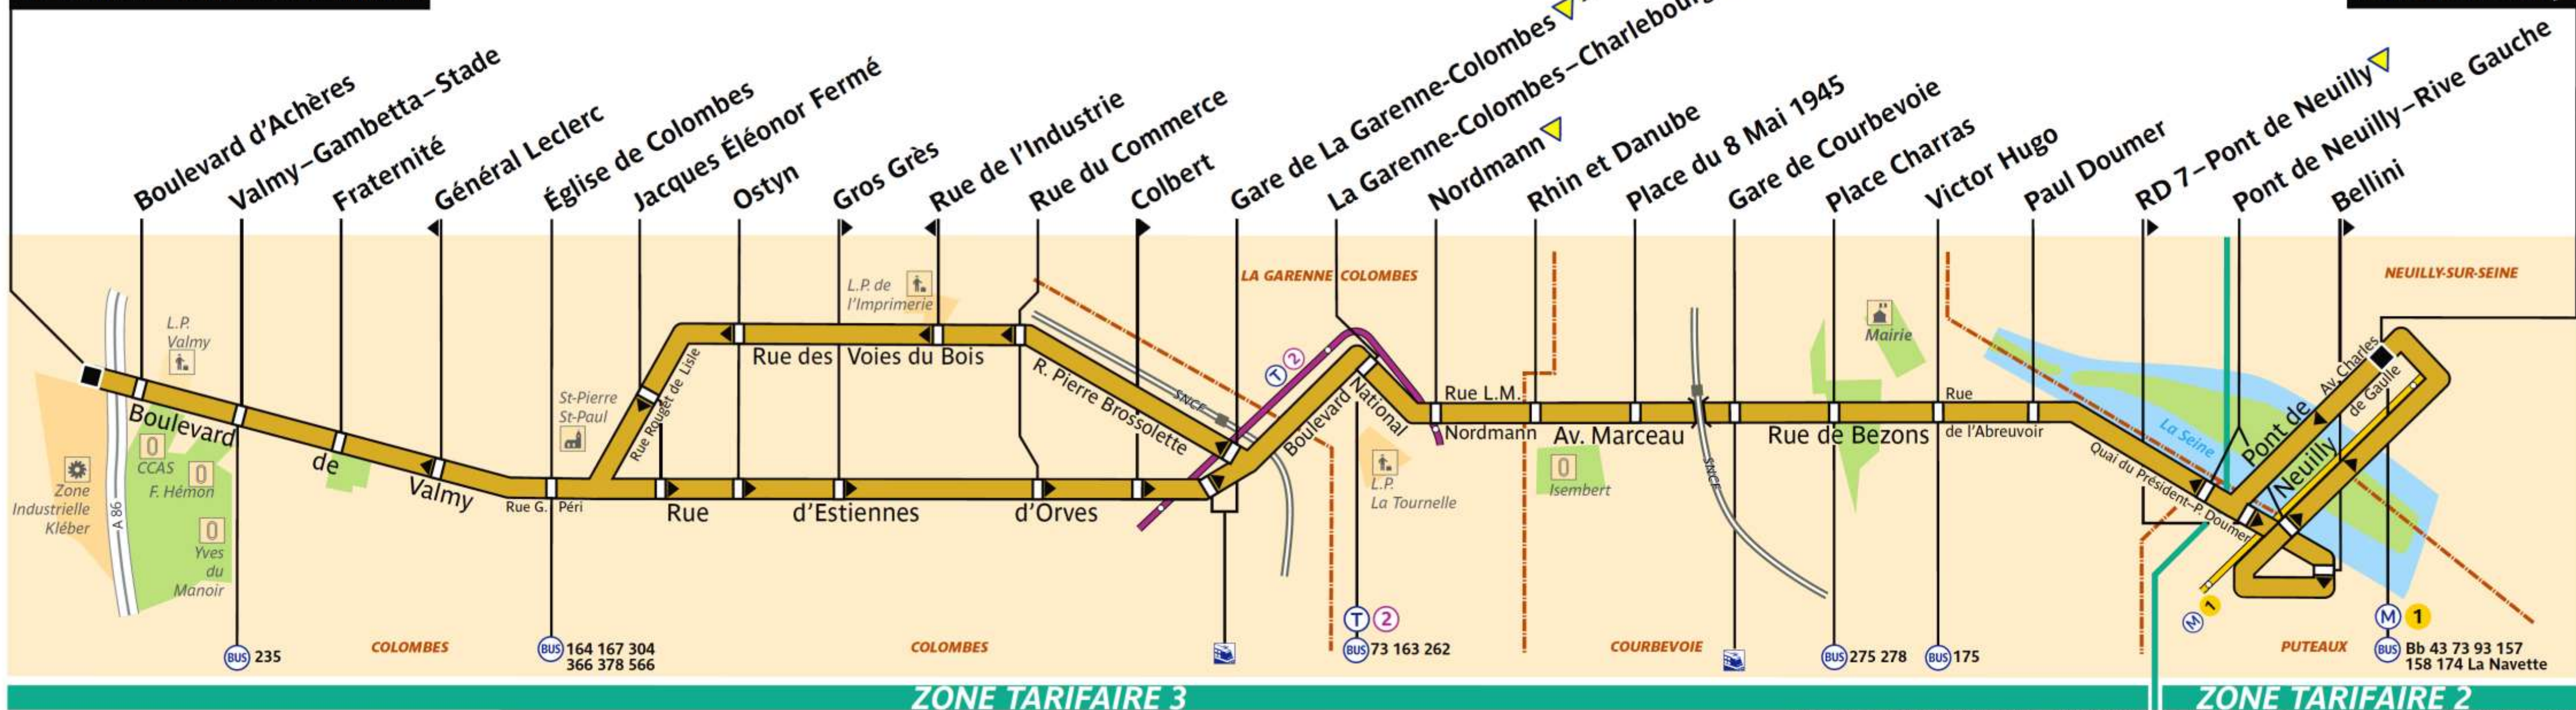

# 176

@ ratp.fr  
32 46  
wap.ratp.fr  
RATP Service clientèle  
TSA 91250  
75564 Paris Cedex 12

RATP Paris Bus 176

Via - [EUtouring.com](http://EUtouring.com)  
Reproduced with Permission

Arrêt non accessible  
aux UFR

## Colombes – Petit Gennevilliers

## Pont de Neuilly

176 - RATP / CML / AGENCE CARTO - PLB 02.2013 - AL - PROPRIETE DE LA RATP - REPRODUCTION INTERDITE