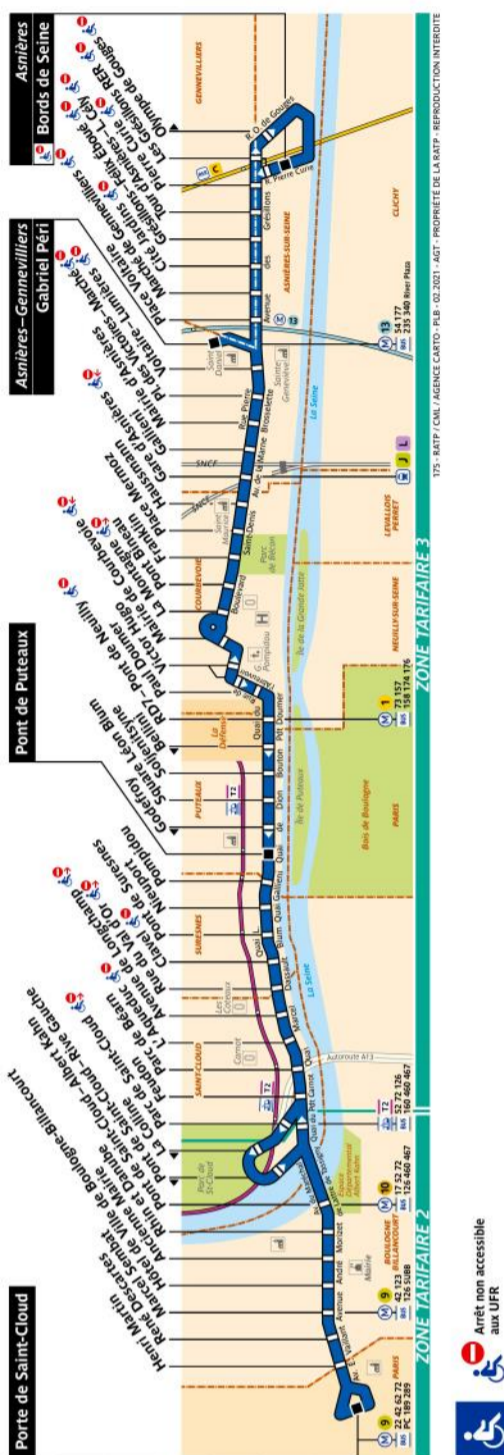

Paris bus timetables

Helping you discover more of Paris EUtouring.com

See more Paris bus routes
EUtouring.com/paris_bus_route_maps.html

Useful French to English translations

Lundi a vendredi - Monday to Friday
Samedi - Saturday
Dimanche et fetes - Sunday and holidays
Premier depart - First departure
Dernier - Latest departure
Toute l'annee - All year
Avant - Before
Après - After
Intervalle entre 2 passages (en minutes)
Interval between 2 passes (in minutes)

RATP Paris Bus 175 timetables and route map

Porte de Saint-Cloud to Asnières Bords de Seine

175 Fiche Horaires

Février 2021

Direction **Gabriel Péri - Métro**

	Lundi à vendredi		Samedi		Dimanche et fêtes	
	Premier départ	Dernier départ	Premier départ	Dernier départ	Premier départ	Dernier départ
Toute l'année	5:35	21:00	5:35	21:00	6:45	21:00

Direction **Porte de Saint-Cloud**

	Lundi à vendredi		Samedi		Dimanche et fêtes	
	Premier départ	Dernier départ	Premier départ	Dernier départ	Premier départ	Dernier départ
Toute l'année	5:15	21:00	5:15	21:00	6:30	21:00

Nous nous efforçons de respecter au mieux ces horaires donnés à titre indicatif, en fonction des conditions de circulation.

ratp.fr | applis RATP @ClientsRATP
34 24 (service gratuit + prix appel)
Service clientèle RATP • TSA 81250 • 75564 Paris Cedex 12

175 Fiche Horaires

Arrêt non accessible aux UPR

Février 2021

175 Fiche Horaires

Février 2021

Direction **Gabriel Péri - Métro**

Intervalle entre 2 passages (en minutes)

Septembre à Juin	Lundi à Vendredi	Samedi	Dimanche et fériés
Avant 7:00	15' à 20'	19' à 21'	-
7:00 à 8:15	15'	15'	18' à 19'
8:15 à 13:00	14' à 15'	14' à 18'	18' à 20'
13:00 à 17:45	15'	11' à 18'	16' à 21'
17:45 à 19:30	15' à 16'	12' à 20'	16' à 17'
Après 19:30	16' à 20'	20' à 25'	20' à 30'

Juillet	Lundi à Vendredi	Samedi	Dimanche et fériés
Avant 7:00	14' à 18'	20'	-
7:00 à 8:15	12' à 14'	18'	20' à 23'
8:15 à 13:00	14' à 17'	18'	23' à 26'
13:00 à 17:45	12' à 16'	11' à 17'	14' à 27'
17:45 à 19:30	13' à 15'	15'	19' à 25'
Après 19:30	15' à 20'	15' à 20'	25' à 30'

Août	Lundi à Vendredi	Samedi	Dimanche et fériés
Avant 7:00	14' à 20'	20' à 30'	-
7:00 à 8:15	16'	19' à 20'	20' à 23'
8:15 à 13:00	13' à 20'	20' à 22'	23' à 26'
13:00 à 17:45	12' à 21'	16' à 21'	14' à 27'
17:45 à 19:30	18'	18'	24' à 25'
Après 19:30	20'	25' à 30'	25' à 30'

Nous nous efforçons de respecter au mieux ces horaires donnés à titre indicatif, en fonction des conditions de circulation.

ratp.fr | applis RATP 34 24 (service gratuit + prix appel) @ClientsRATP Service clientèle RATP TSA 81250 • 75564 Paris Cedex 12

175 Fiche Horaires

Février 2021

Direction **Porte de Saint-Cloud**

Intervalle entre 2 passages (en minutes)

Septembre à Juin	Lundi à Vendredi	Samedi	Dimanche et fériés
Avant 7:00	15' à 20'	19' à 21'	25'
7:00 à 8:15	7' à 8'	15' à 20'	18' à 25'
8:15 à 13:00	7' à 16'	15' à 18'	18' à 21'
13:00 à 17:45	7' à 14'	11' à 18'	15' à 21'
17:45 à 19:30	8' à 17'	12' à 20'	18' à 20'
Après 19:30	18' à 20'	25'	25' à 30'

Juillet	Lundi à Vendredi	Samedi	Dimanche et fériés
Avant 7:00	5' à 15'	20' à 25'	-
7:00 à 8:15	6' à 10'	18'	23' à 30'
8:15 à 13:00	12' à 17'	17' à 18'	23' à 26'
13:00 à 17:45	5' à 16'	11' à 18'	20' à 26'
17:45 à 19:30	7' à 15'	16' à 20'	20' à 21'
Après 19:30	15' à 20'	20'	22' à 30'

Août	Lundi à Vendredi	Samedi	Dimanche et fériés
Avant 7:00	6' à 20'	20' à 25'	-
7:00 à 8:15	6' à 12'	19'	23' à 30'
8:15 à 13:00	14' à 20'	18' à 21'	23' à 26'
13:00 à 17:45	6' à 20'	16' à 22'	20' à 26'
17:45 à 19:30	6' à 20'	17' à 30'	20' à 21'
Après 19:30	20'	30'	22' à 30'

Paris tourist information
www.eutouring.com

© EUtouring.com

Related Paris transport maps

- Paris Metro Maps
- Only Airport shuttle services
- CDG Airport shuttle services
- RER train lines
- Paris tramway lines
- Paris buses