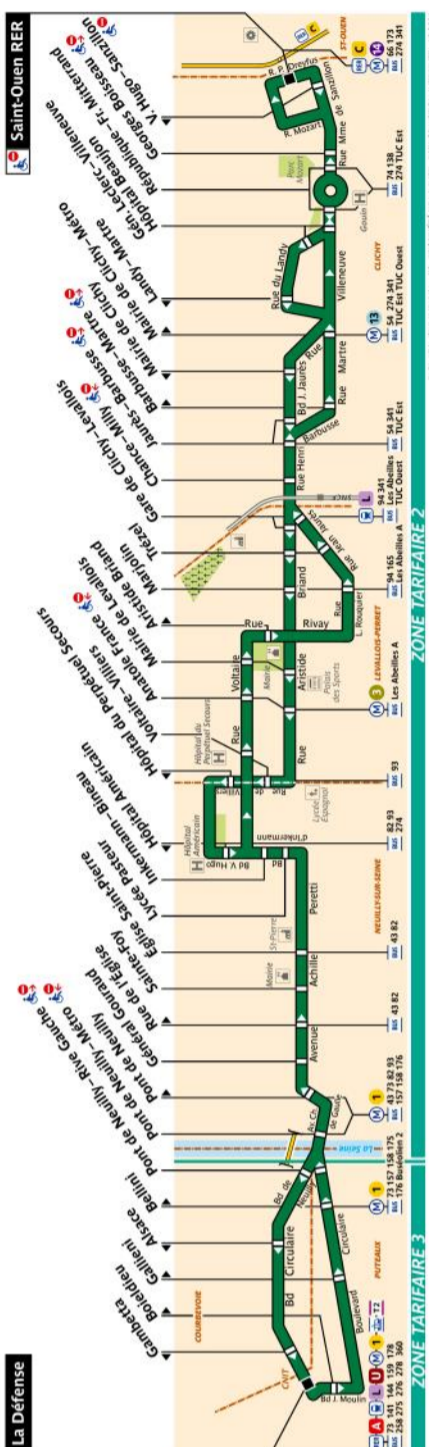

RATP Paris Bus 174 timetables and route map

Saint-Ouen RER to La Defense

174 Fiche Horaires

Janvier 2022

Direction **Saint-Ouen RER**

Toute l'année	Lundi à vendredi		Samedi		Dimanche et fériés	
	Premier départ	Dernier départ	Premier départ	Dernier départ	Premier départ	Dernier départ
	05:30	22:30	05:30	22:30	06:55	22:30

Direction **La Défense**

Toute l'année	Lundi à vendredi		Samedi		Dimanche et fériés	
	Premier départ	Dernier départ	Premier départ	Dernier départ	Premier départ	Dernier départ
	05:20	22:30	05:30	22:30	06:55	22:30

174 Fiche Horaires

Arrêt non accessible aux UFR

Janvier 2022

174 Fiche Horaires

Janvier 2022

Direction **Saint-Ouen RER**

Intervalle entre 2 passages (en minutes)

	Lundi à Vendredi	Samedi	Dimanche et fériés
Avant 07:00	8' à 13'	15'	-
07:00 à 08:15	7'	14' à 15'	19' à 21'
08:15 à 13:00	7' à 12'	14' à 16'	16' à 20'
13:00 à 17:45	7' à 12'	10' à 15'	10' à 17'
17:45 à 19:30	7' à 8'	10' à 11'	10' à 12'
Après 19:30	7' à 15'	11' à 15'	12' à 20'

174 Fiche Horaires

Janvier 2022

Direction **La Défense**

Intervalle entre 2 passages (en minutes)

	Lundi à Vendredi	Samedi	Dimanche et fériés
Avant 07:00	7' à 12'	15'	-
07:00 à 08:15	6' à 7'	14'	20'
08:15 à 13:00	7' à 12'	13' à 16'	16' à 20'
13:00 à 17:45	7' à 12'	10' à 14'	10' à 16'
17:45 à 19:30	7' à 9'	10' à 11'	12'
Après 19:30	7' à 15'	11'	12' à 20'