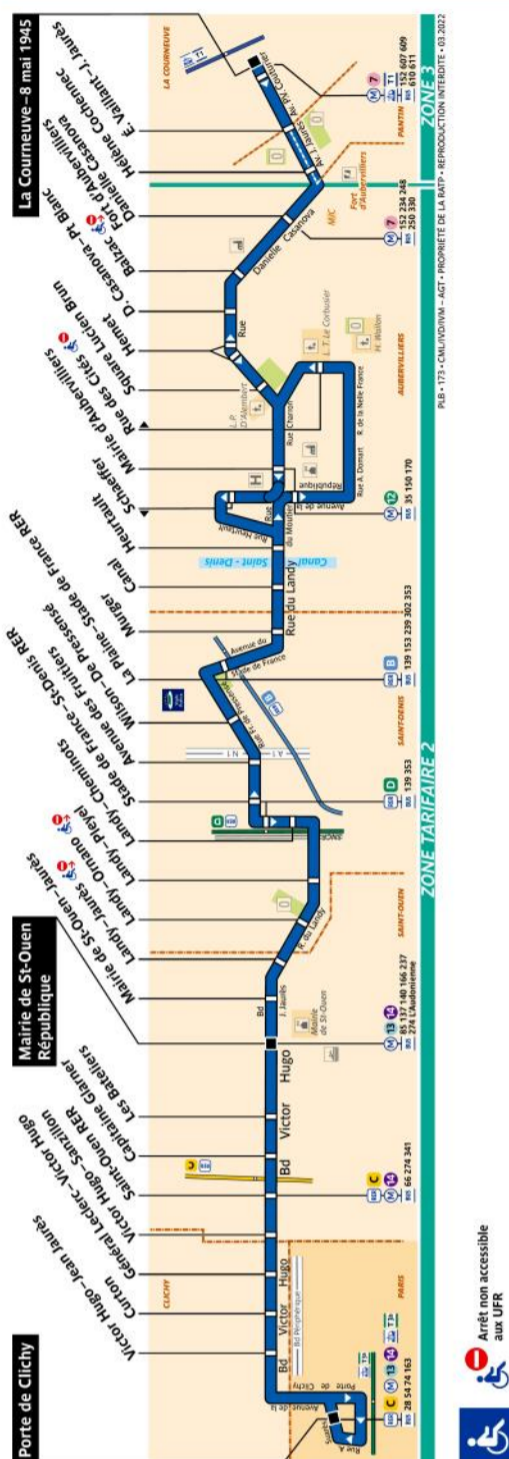

RATP Paris Bus 173 timetables and route map

Porte de Clichy to La Courneuve 8 mai 1945

173 Fiche Horaires

Mai 2022

Départ de **Porte de Clichy**

	Lundi à Vendredi	Samedi	Dimanche
Premier départ:	05:15	05:15	06:30
Dernier départ:	00:30	01:30	00:30

Départ de **La Courneuve – 8 Mai 1945**

	Lundi à Vendredi	Samedi	Dimanche
Premier départ:	05:10	05:10	06:30
Dernier départ:	00:30	01:30	00:30

Départ de **Fort d'Aubervilliers**

	Lundi à Samedi	Dimanche
Premier départ:	04:38	06:20

173 Fiche Horaires

Arrêt non accessible aux UFR

Mai 2022

173 Fiche Horaires

Mai 2022

Direction **Porte de Clichy**

Septembre à Juin

	Lundi à Vendredi*	Samedi	Dimanche et fêtes
avant 06:00	10'	15'	-
06:00 à 09:30	7' **	10'	13'
09:30 à 13:30	9'	7' **	8' **
13:30 à 16:00	9'	9'	12'
16:00 à 19:30	7' **	8'	11'
19:30 à 22:00	10'	10'	20'
après 22:00	20'	20'	20'

du 1er Juillet au 30 Juillet & du 28 Août au 31 Août

	Lundi à Vendredi*	Samedi	Dimanche et fêtes
avant 06:00	12'	20'	-
06:00 à 09:30	7' **	15'	13'
09:30 à 13:30	9'	8' **	9' **
13:30 à 16:00	9'	13'	13'
16:00 à 19:30	8' **	12'	12'
19:30 à 22:00	15'	20'	20'
après 22:00	20'	20'	20'