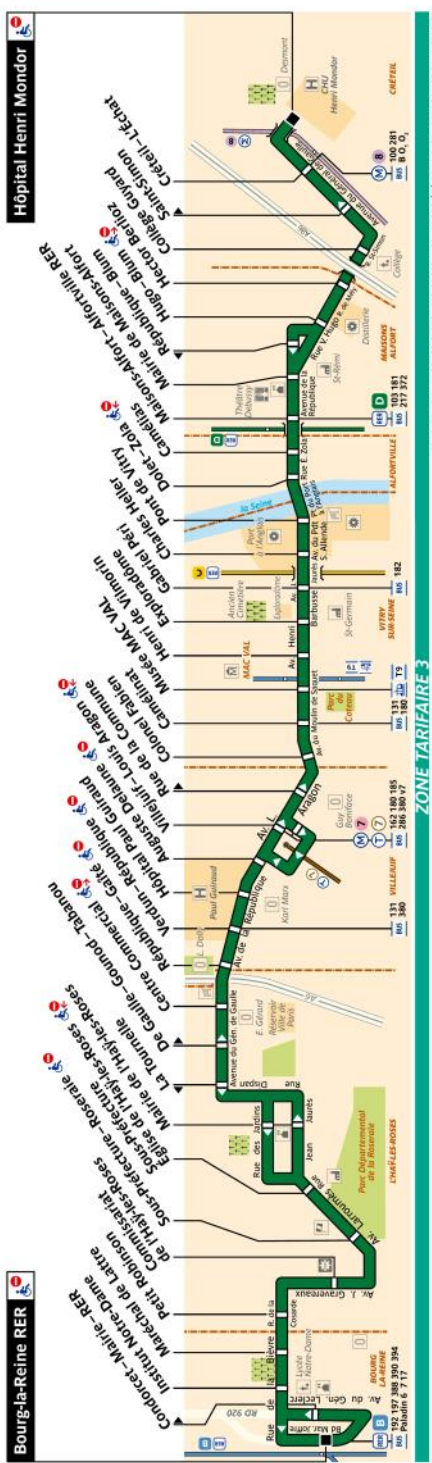

RATP Paris Bus 172 timetables and route map

Bourg-la-Reine RER to Hopital Henri Mondor

172 Fiche Horaires

Juin 2021

Direction Créteil – Hôpital Henri Mondor

Lundi à Vendredi	Septembre à juin	Juillet	Août
Premier passage	05:30	05:30	05:30
Dernier passage Lundi à jeudi	00:30	00:30	00:30
Dernier passage Vendredi & veilles de fêtes	01:30	01:30	01:30

Samedi	Septembre à juin	Juillet	Août
Premier passage	05:30	05:30	05:30
Dernier passage	01:30	01:30	01:30

Dimanche	Septembre à juin	Juillet	Août
Premier passage	06:30	06:30	06:30
Dernier passage	00:30	00:30	00:30

Direction Bourg La Reine

Lundi à Vendredi	Septembre à juin	Juillet	Août
Premier passage	05:30	05:30	05:30
Dernier passage Lundi à jeudi	00:30	00:30	00:30
Dernier passage Vendredi & veilles de fêtes	01:30	01:30	01:30

Samedi	Septembre à juin	Juillet	Août
Premier passage	05:30	05:30	05:30
Dernier passage	01:30	01:30	01:30

Dimanche	Septembre à juin	Juillet	Août
Premier passage	06:30	06:30	06:30
Dernier passage	00:30	00:30	00:30

Nous nous efforçons de respecter au mieux ces horaires donnés à titre indicatif, en fonction des conditions de circulation.

ratp.fr | applis RATP | [@ClientsRATP](https://twitter.com/clientsRATP)
34 24 (service gratuit + prix appel)
Service clientèle RATP • TSA 81250 • 75564 Paris Cedex 12

Bus - IV DB

172 Fiche Horaires

Arrêt non accessible aux UFR

Juin 2021

172 Fiche Horaires

Juin 2021

Direction Créteil – Hôpital Henri Mondor

Lundi à Vendredi

	Septembre à juin	Juillet	Août
avant 06:00	18'	20'	20'
de 06:00 à 07:00	10'	15'	15'
de 07:00 à 20:00	8'	12'	12'
de 20:00 à 21:00	9'	15'	15'
de 21:00 à fin	15'	20'	20'

Samedi

	Septembre à juin	Juillet	Août
avant 07:00	21'	21'	20'
de 07:00 à 21:00	10'	15'	15'
de 21:00 à fin	16'	20'	20'

Dimanche et fériés

	Septembre à juin	Juillet	Août
avant 14:00	15'	25'	27'
de 14:00 à 18:00	15'	20'	24'
de 18:00 à fin	22'	20'	20'

172 Fiche Horaires

Juin 2021

Direction Bourg La Reine

Lundi à Vendredi

	Septembre à juin	Juillet	Août
avant 06:00	15'	18'	20'
de 06:00 à 21:00	8'	12'	15'
21:00 à fin	15'	20'	20'

Samedi

	Septembre à juin	Juillet	Août
avant 07:00	22'	22'	20'
de 07:00 à 21:00	11'	13'	15'
de 21:00 à fin	16'	20'	20'

Dimanche et fériés

	Septembre à juin	Juillet	Août
avant 14:00	15'	25'	27'
de 14:00 à 18:00	15'	20'	24'
de 18:00 à fin	22'	20'	20'

Nous nous efforçons de respecter au mieux ces horaires donnés à titre indicatif, en fonction des conditions de circulation.

ratp.fr | applis RATP | 34 24 (service gratuit + prix appel) | [@ClientsRATP](https://twitter.com/clientsRATP) | Service clientèle RATP
TSA 81250 • 75564 Paris Cedex 12

Paris tourist information
www.eutouring.com

© EUtouring.com

Related Paris transport maps

- Paris Metro Maps
- Orly Airport shuttle services
- CDG Airport shuttle services
- RER train lines
- Paris tramway lines
- Paris buses