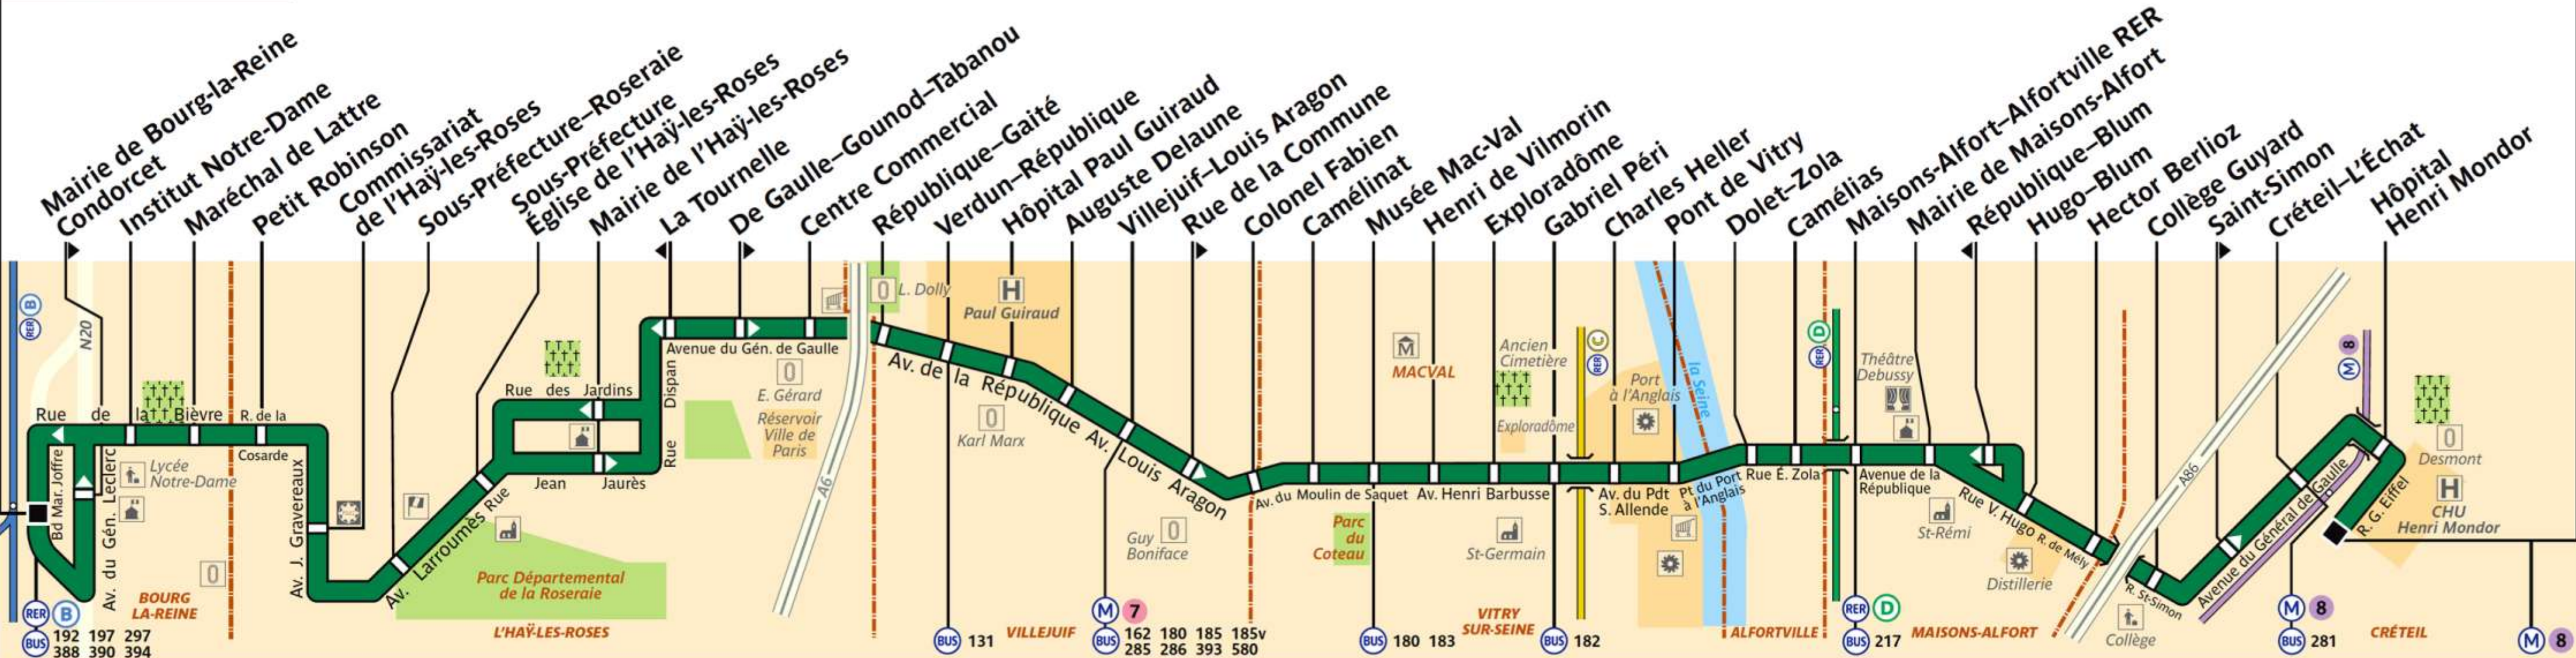

172

service clientèle 32 46
du lundi au vendredi de 7h à 23h
et de 9h à 17h les samedis, dimanches et jours fériés

RATP Paris Bus 172

Via - EUtouring.com
Reproduced with Permission

Bourg-la-Reine RER

Créteil-L'Échat-Parking

ZONE TARIFAIRE 3