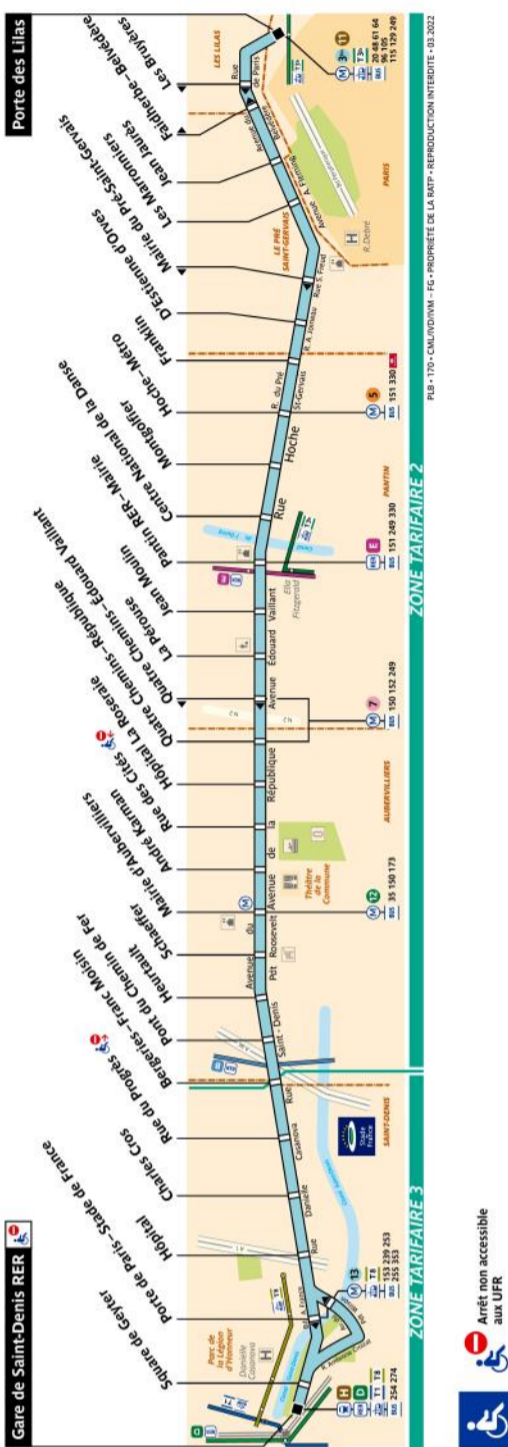

Paris bus timetables

Helping you discover more of Paris EUtouring.com

See more Paris bus routes
EUtouring.com/paris_bus_route_maps.html

Useful French to English translations

Lundi a vendredi - Monday to Friday
Samedi - Saturday
Dimanche et fetes - Sunday and holidays
Premier depart - First departure
Dernier - Latest departure
Toute l'annee - All year
Avant - Before
Apres - After
Intervalle entre 2 passages (en minutes)
Interval between 2 passes (in minutes)

RATP Paris Bus 170 timetables and route map

Gare de Saint-Denis RER to Porte des Lilas

170 Fiche Horaires

Mai 2022

Premiers et derniers départs:

Direction **Gare de Saint-Denis RER**

Toute l'année	Lundi à Vendredi	Samedi	Dimanche & fériés
Premier départ :	05:25	05:25	06:40
Dernier départ :	00:30*	01:30	00:30

*Dernier départ 01:30 le vendredi

Direction **Porte des Lilas**

Toute l'année	Lundi à Vendredi	Samedi	Dimanche & fériés
Premier départ :	05:27	05:27	06:40
Dernier départ :	00:30	01:30	00:30

*Dernier départ 1:30 le vendredi

ratp.fr | applis RATP | [@ClientsRATP](https://twitter.com/ClientsRATP)
34 24 (service gratuit + prix appel)
Service clientèle RATP • TSA 81250 • 75564 Paris Cedex 12

170 Fiche Horaires

Arrêt non accessible aux UFR

Mai 2022

170 Fiche Horaires

Mai 2022

Direction **Gare de Saint-Denis RER**

Septembre à juin	Lundi à jeudi	Vendredi	Samedi	Dimanche et fériés
Avant 07:00	8' à 18'	8' à 18'	14' à 17'	-
07:00 à 10:00	6' à 7'	6' à 7'	12' à 14'	12' à 14'
10:00 à 16:00	7' à 8'	7' à 8'	9' à 13'	13' à 15'
16:00 à 19:00	5' à 6'	5' à 6'	6' à 9'	10' à 11'
19:00 à 21:00	7' à 9'	7' à 9'	10'	13' à 15'
Après 21:00	17' à 20'	18' à 20'	18' à 20'	20'

Vacances scolaires

	Lundi à jeudi	Vendredi
Avant 07:00	9' à 18'	9' à 18'
07:00 à 10:00	7' à 8'	7' à 8'
10:00 à 16:00	8' à 9'	8' à 9'
16:00 à 19:00	6' à 7'	6' à 7'
19:00 à 21:00	8' à 10'	8' à 10'
Après 21:00	17' à 20'	18' à 20'

Juillet

	Lundi à jeudi	Vendredi	Samedi	Dimanche et fériés
Avant 07:00	10' à 18'	10' à 18'	20'	19'
07:00 à 10:00	7' à 8'	7' à 8'	14' à 15'	18' à 20'
10:00 à 16:00	9' à 10'	9' à 10'	12' à 15'	14' à 17'
16:00 à 19:00	7'	7'	9' à 11'	12' à 14'
19:00 à 21:00	9' à 11'	9' à 11'	13' à 15'	20'
Après 21:00	18' à 20'	18' à 20'	19' à 20'	20'

Août

	Lundi à jeudi	Vendredi	Samedi	Dimanche et fériés
Avant 07:00	12' à 18'	12' à 18'	20'	18'
07:00 à 10:00	9' à 10'	9' à 10'	15'	20' à 21'
10:00 à 16:00	10'	10'	15' à 18'	14' à 20'
16:00 à 19:00	9' à 10'	9' à 10'	11' à 15'	13' à 18'
19:00 à 21:00	17' à 20'	17' à 20'	20'	20'
Après 21:00	20'	20'	20'	20'

170 Fiche Horaires

Mai 2022

Direction **Porte des Lilas**

Septembre à juin	Lundi à jeudi	Vendredi	Samedi	Dimanche et fériés
Avant 07:00	7' à 12'	7' à 12'	15'	15'
07:00 à 10:00	6' à 8'	6' à 8'	12'	13' à 14'
10:00 à 16:00	7' à 9'	7' à 9'	9' à 13'	13' à 14'
16:00 à 19:00	5' à 8'	5' à 8'	7' à 9'	10'
19:00 à 21:00	8' à 10'	8' à 10'	10'	14' à 15'
Après 21:00	18' à 20'	19' à 20'	18' à 20'	20'

Vacances scolaires

	Lundi à jeudi	Vendredi
Avant 07:00	7' à 12'	7' à 12'
07:00 à 10:00	7' à 8'	7' à 8'
10:00 à 16:00	8' à 9'	8' à 9'
16:00 à 19:00	6' à 9'	6' à 8'
19:00 à 21:00	9'	9'
Après 21:00	17' à 20'	18' à 20'

Juillet

	Lundi à jeudi	Vendredi	Samedi	Dimanche et fériés
Avant 07:00	7' à 12'	7' à 12'	16'	16'
07:00 à 10:00	7' à 9'	7' à 9'	14' à 15'	18'
10:00 à 16:00	9' à 10'	9' à 10'	13' à 15'	14' à 18'
16:00 à 19:00	7' à 10'	7' à 10'	9' à 10'	13' à 16'
19:00 à 21:00	10'	10'	13' à 15'	20'
Après 21:00	17' à 20'	18' à 20'	19' à 20'	20'

Août

	Lundi à jeudi	Vendredi	Samedi	Dimanche et fériés
Avant 07:00	14' à 19'	14' à 19'	20'	-
07:00 à 10:00	9' à 10'	9' à 10'	15'	20'
10:00 à 16:00	10'	10'	14' à 18'	15' à 20'
16:00 à 19:00	9' à 10'	9' à 10'	11' à 15'	12' à 14'
19:00 à 21:00	15'	15'	18' à 20'	18' à 20'
Après 21:00	20'	20'	20'	20'

Nous nous efforçons de respecter au mieux ces horaires donnés à titre indicatif, en fonction des conditions de circulation.

ratp.fr | applis RATP | 34 24 (service gratuit + prix appel) | [@ClientsRATP](https://twitter.com/ClientsRATP) | Service clientèle RATP TSA 81250 • 75564 Paris Cedex 12

Paris tourist information
www.eutouring.com

© EUtouring.com

Related Paris transport maps

- Paris Metro Maps
- Only Airport shuttle services
- CDG Airport shuttle services
- RER train lines
- Paris tramway lines
- Paris buses