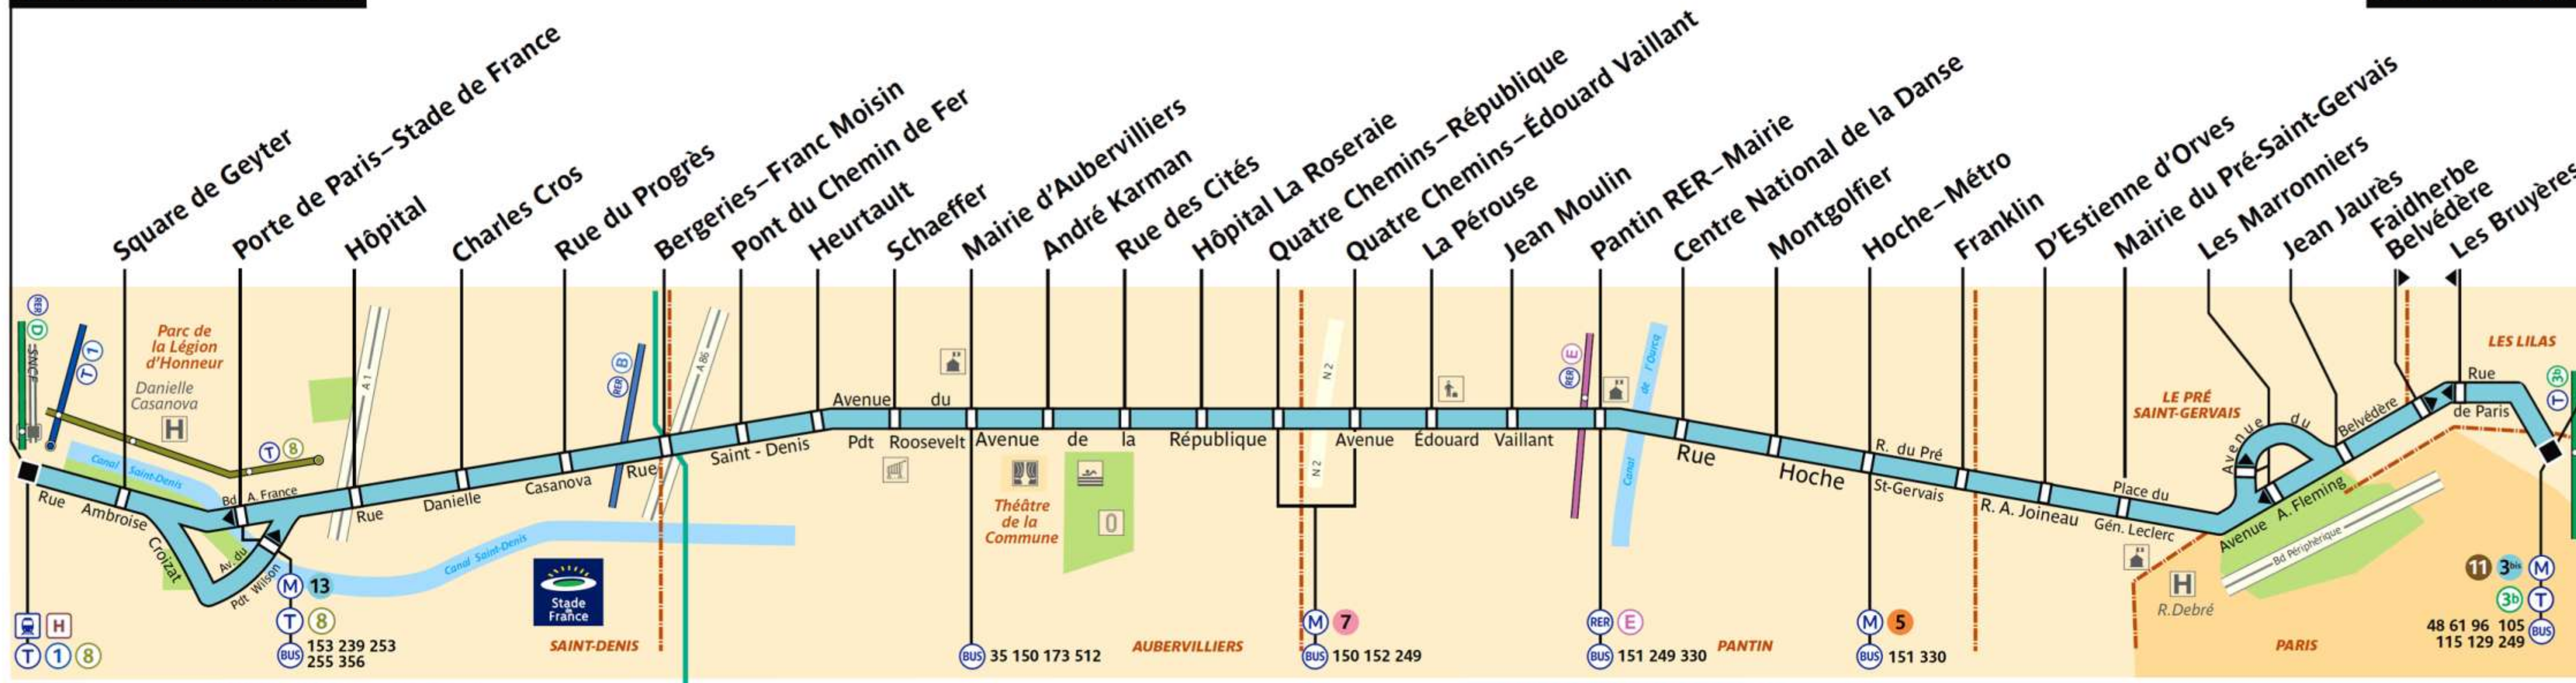

170

RATP Paris Bus 170

Via - EUtouring.com
Reproduced with Permission

Gare de Saint-Denis RER

Porte des Lilas

ZONE TARIFAIRE 3

ZONE TARIFAIRE 2