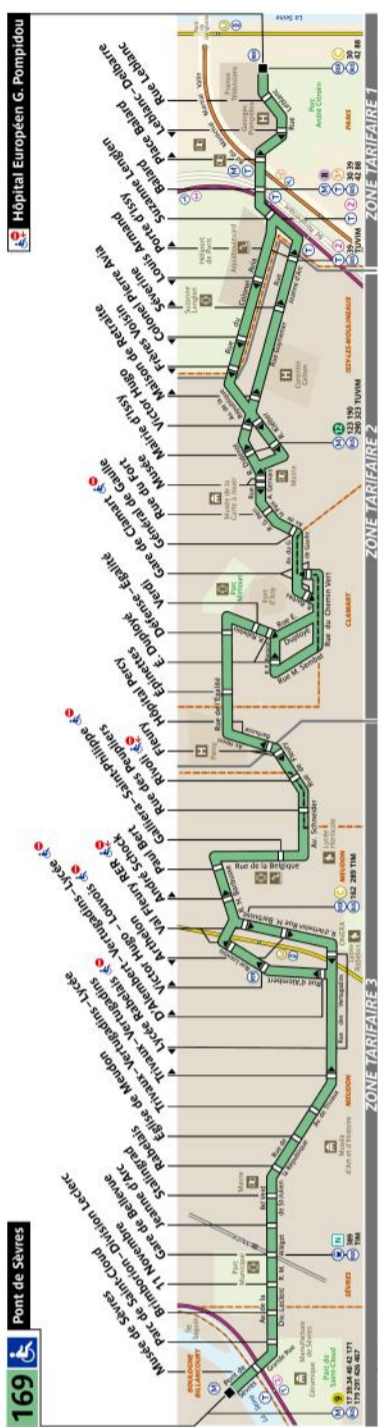

Paris bus timetables

Helping you discover more of Paris EUtouring.com

See more Paris bus routes
EUtouring.com/paris_bus_route_maps.html

Useful French to English translations

Lundi a vendredi - Monday to Friday
Samedi - Saturday
Dimanche et fetes - Sunday and holidays
Premier depart - First departure
Dernier - Latest departure
Toute l'annee - All year
Avant - Before
Apres - After
Intervalle entre 2 passages (en minutes)
Interval between 2 passes (in minutes)

RATP Paris Bus 169 timetables and route map

Pont de Sevres to Hopital European Georges Pompidou

169 Fiche Horaires

Décembre 2020

Direction **Pont de Sèvres**

	Lundi à Vendredi	Samedi	Dimanche et fériés
Premier départ :	5:30	5:30	7:05
Dernier départ :	22:30	22:30	22:30

Direction **Hôpital Européen Georges Pompidou**

	Lundi à Vendredi	Samedi	Dimanche et fériés
Premier départ :	5:05	5:05	7:05
Dernier départ :	22:30	22:30	22:30

Nous nous efforçons de respecter au mieux ces horaires donnés à titre indicatif, en fonction des conditions de circulation.

ratp.fr | [applis RATP](#) | [@ClientsRATP](#)
34 24 (service gratuit + prix appel)
Service clientèle RATP • TSA 81250 • 75564 Paris Cedex 12

Bus - N° d8898

169 Fiche Horaires

Arrêt non accessible aux UFR

Décembre 2020

169 Fiche Horaires

Décembre 2020

Direction **Pont de Sèvres**

Intervalle entre 2 passages (en minutes)

Septembre à Juin

	Lundi à Vendredi	Vacances scolaires	Samedi	Dimanche et fériés
Avant 7:00	12' à 20'	14' à 20'	20' à 25'	-
7:00 à 9:00	11' à 12'	14' à 15'	18'	30' à 35'
9:00 à 16:00	15'	15' à 17'	18'	20' à 30'
16:00 à 19:00	12' à 15'	14' à 15'	15'	17'
19:00 à 21:00	15' à 22'	20' à 25'	20' à 30'	20' à 30'
Après 21:00	30'	30'	30'	30'

Juillet

	Lundi à Vendredi	Samedi	Dimanche et fériés
Avant 7:00	17' à 25'	25' à 30'	-
7:00 à 9:00	15'	25'	30' à 35'
9:00 à 16:00	15' à 18'	20' à 25'	20' à 30'
16:00 à 19:00	15'	15' à 18'	17'
19:00 à 21:00	16' à 30'	20' à 30'	20' à 30'
Après 21:00	30'	30'	30'

Août

	Lundi à Vendredi	Samedi	Dimanche et fériés
Avant 7:00	17' à 25'	25' à 30'	-
7:00 à 9:00	16'	25'	30' à 35'
9:00 à 16:00	16' à 20'	20' à 25'	20' à 30'
16:00 à 19:00	17'	15' à 18'	17'
19:00 à 21:00	20' à 30'	20' à 30'	20' à 30'
Après 21:00	30'	30'	30'

169 Fiche Horaires

Décembre 2020

Direction **Hôpital Européen Georges Pompidou**

Intervalle entre 2 passages (en minutes)

Septembre à Juin

	Lundi à Vendredi	Vacances scolaires	Samedi	Dimanche et fériés
Avant 7:00	12' à 20'	14' à 20'	20' à 25'	-
7:00 à 9:00	11' à 12'	14' à 15'	18'	30' à 35'
9:00 à 16:00	15'	15' à 17'	18'	20' à 30'
16:00 à 19:00	12' à 15'	14' à 15'	15'	17'
19:00 à 21:00	15' à 22'	20' à 25'	20' à 30'	20' à 30'
Après 21:00	30'	30'	30'	30'

Juillet

	Lundi à Vendredi	Samedi	Dimanche et fériés
Avant 7:00	17' à 25'	25' à 30'	-
7:00 à 9:00	15'	25'	30' à 35'
9:00 à 16:00	15' à 18'	20' à 25'	20' à 30'
16:00 à 19:00	15'	15' à 18'	17'
19:00 à 21:00	16' à 30'	20' à 30'	20' à 30'
Après 21:00	30'	30'	30'

Août

	Lundi à Vendredi	Samedi	Dimanche et fériés
Avant 7:00	17' à 25'	25' à 30'	-
7:00 à 9:00	16'	25'	30' à 35'
9:00 à 16:00	16' à 20'	20' à 25'	20' à 30'
16:00 à 19:00	17'	15' à 18'	17'
19:00 à 21:00	20' à 30'	20' à 30'	20' à 30'
Après 21:00	30'	30'	30'

Nous nous efforçons de respecter au mieux ces horaires donnés à titre indicatif, en fonction des conditions de circulation.

ratp.fr | [applis RATP](#) | **34 24** (service gratuit + prix appel) | [@ClientsRATP](#) | [Service clientèle RATP](#)
TSA 81250 • 75564 Paris Cedex 12

Paris tourist information
www.eutouring.com

© EUtouring.com

Related Paris transport maps

- [Paris Metro Maps](#)
- [Orly Airport shuttle services](#)
- [CDG Airport shuttle services](#)
- [RER train lines](#)
- [Paris tramway lines](#)
- [Paris buses](#)