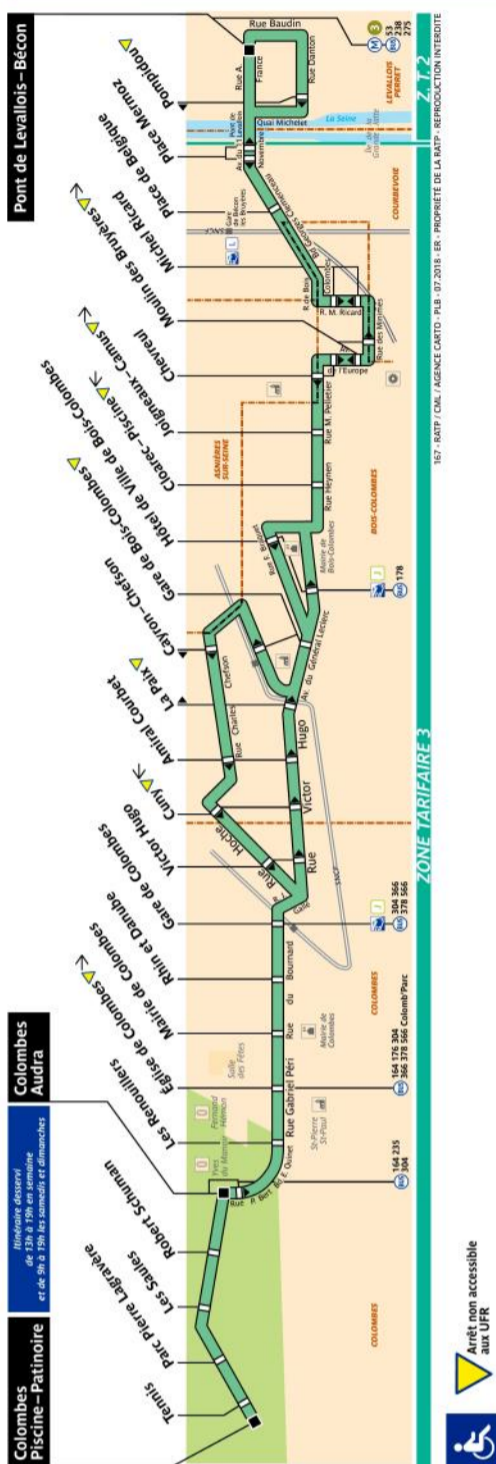

Paris bus timetables

Helping you discover more of Paris EUtouring.com

See more Paris bus routes
EUtouring.com/paris_bus_route_maps.html

Useful French to English translations

Lundi a vendredi - Monday to Friday
Samedi - Saturday
Dimanche et fetes - Sunday and holidays
Premier depart - First departure
Dernier - Latest departure
Toute l'annee - All year
Avant - Before
Apres - After
Intervalle entre 2 passages (en minutes)
Interval between 2 passes (in minutes)

RATP Paris Bus 167 timetables and route map

Colombes Piscine Patinoire to Pont de Levallois Bécon

167 Fiche Horaires

Juillet 2021

Direction **Colombes
Piscine – Patinoire**

Toute l'année	Lundi à vendredi	Samedi	Dimanche & fêtes
Premier départ:	06:05	06:05	07:10
Dernier départ:	21:05	21:05	21:05

Direction **Pont de Levallois – Bécon**

Toute l'année	Lundi à vendredi	Samedi	Dimanche & fêtes
Premier départ:	05:30	05:30	06:35
Dernier départ:	20:25	20:25	20:25

Nous nous efforçons de respecter au mieux ces horaires donnés à titre indicatif, en fonction des conditions de circulation.

ratp.fr | applis RATP | [@ClientsRATP](https://twitter.com/clientsRATP)
34 24 (service gratuit + prix appel)
Service clientèle RATP • TSA 81250 • 75564 Paris Cedex 12

167 Fiche Horaires

Juillet 2021

167 Fiche Horaires

Juillet 2021

Direction **Colombes
Piscine – Patinoire**

Septembre à Juin	Lundi à vendredi	Samedi	Dimanche
avant 07:00	18' à 20'	23'	-
07:00 à 09:00	10' à 12'	21'	25' à 27'
09:00 à 11:45	12' à 19'	22' à 24'	20' à 23'
11:45 à 16:00	19'	17' à 23'	20' à 23'
16:00 à 17:45	22'	18' à 20'	21' à 22'
18:00 à fin	11' à 20'	19' à 25'	21' à 30'

Juillet	Lundi à vendredi	Samedi	Dimanche
avant 07:00	15' à 20'	27'	-
07:00 à 09:00	13'	27'	25' à 27'
09:00 à 11:45	13' à 19'	21' à 24'	26' à 27'
11:45 à 16:00	13' à 19'	21' à 23'	21' à 23'
16:00 à 17:45	26' à 30'	21' à 22'	21' à 22'
18:00 à fin	13' à 20'	23' à 28'	21' à 30'

Août	Lundi à vendredi
avant 07:00	15' à 20'
07:00 à 09:00	12' à 14'
09:00 à 11:45	13' à 22'
11:45 à 16:00	15' à 22'
16:00 à 17:45	26' à 28'
18:00 à fin	13' à 20'

Vacances scolaires	Lundi à vendredi
avant 07:00	14' à 20'
07:00 à 09:00	12'
09:00 à 11:45	12' à 19'
11:45 à 16:00	18' à 19'
16:00 à 17:45	22' à 32'
18:00 à fin	12' à 18'

167 Fiche Horaires

Juillet 2021

Direction **Pont de Levallois – Bécon**

Septembre à Juin	Lundi à vendredi	Samedi	Dimanche
avant 07:00	10' à 18'	20'	25'
07:00 à 09:00	9' à 13'	20' à 22'	25'
09:00 à 13:00	16' à 19'	18' à 24'	20' à 22'
13:00 à 16:15	15' à 19'	19'	21' à 23'
16:15 à 18:10	20' à 25'	19' à 22'	21'
19:45 à fin	20'	25'	30'

Juillet	Lundi à vendredi	Samedi	Dimanche
avant 07:00	12' à 17'	25'	25'
07:00 à 09:00	12' à 17'	23' à 27'	25'
09:00 à 13:00	17' à 19'	21' à 23'	25' à 27'
13:00 à 16:15	15' à 19'	22'	21' à 24'
16:15 à 18:10	25' à 28'	21' à 22'	21' à 22'
19:45 à fin	20'	25' à 28'	30'

Août	Lundi à vendredi
avant 07:00	13' à 18'
07:00 à 09:00	12' à 16'
09:00 à 13:00	21'
13:00 à 16:15	16' à 21'
16:15 à 18:10	25' à 30'
19:45 à fin	20'

Vacances scolaires	Lundi à vendredi
avant 07:00	11' à 17'
07:00 à 09:00	11'
09:00 à 13:00	13' à 19'
13:00 à 16:15	14' à 18'
16:15 à 18:10	20' à 27'
19:45 à fin	20'

Nous nous efforçons de respecter au mieux ces horaires donnés à titre indicatif, en fonction des conditions de circulation.

ratp.fr | applis RATP | 34 24 (service gratuit + prix appel) | [@ClientsRATP](https://twitter.com/clientsRATP) | Service clientèle RATP
TSA 81250 • 75564 Paris Cedex 12

Paris tourist information
www.eutouring.com

© Eutouring.com

Related Paris transport maps

- [Paris Metro Maps](#)
- [Orly Airport shuttle services](#)
- [CDG Airport shuttle services](#)
- [RER train lines](#)
- [Paris tramway lines](#)
- [Paris buses](#)