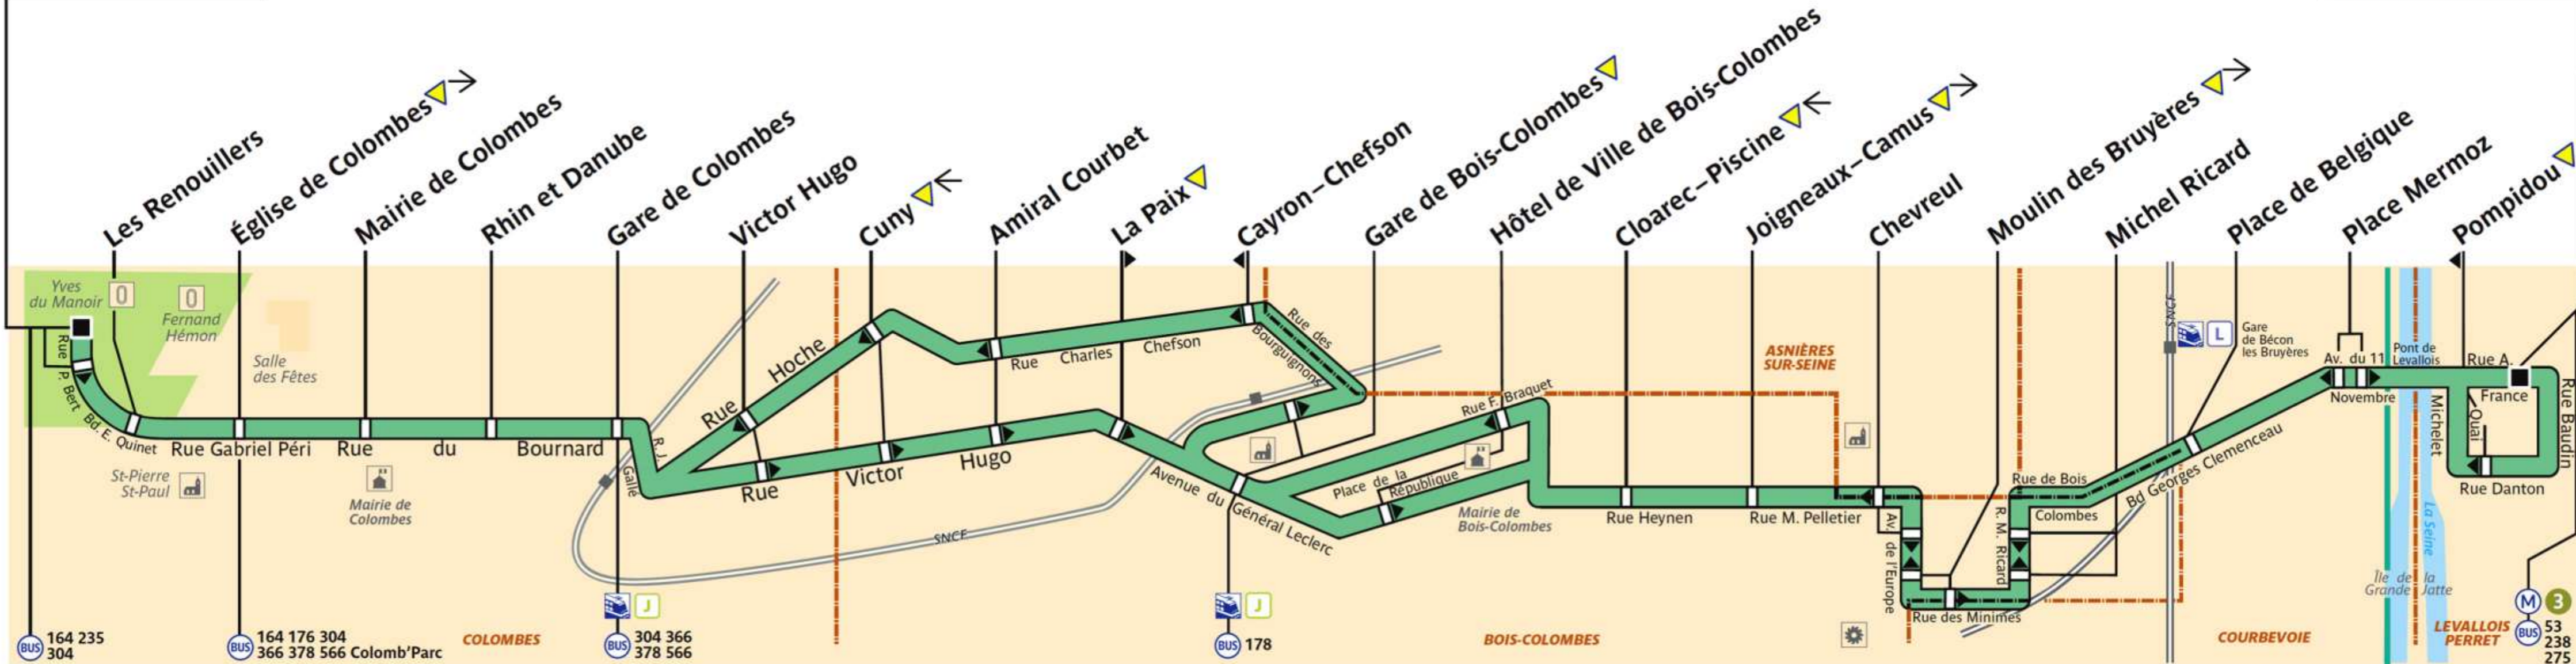

167

RATP Paris Bus 167

Via - EUtouring.com
Reproduced with Permission

Arrêt non accessible
aux UFR

Colombes – Audra

Pont de Levallois

BUS 164 235
304

BUS 164 176 304
366 378 566 Colomb'Parc

BUS 304 366
378 566

BUS 178

M 3
BUS 53
238
275

ZONE TARIFAIRE 3

ZONE 2