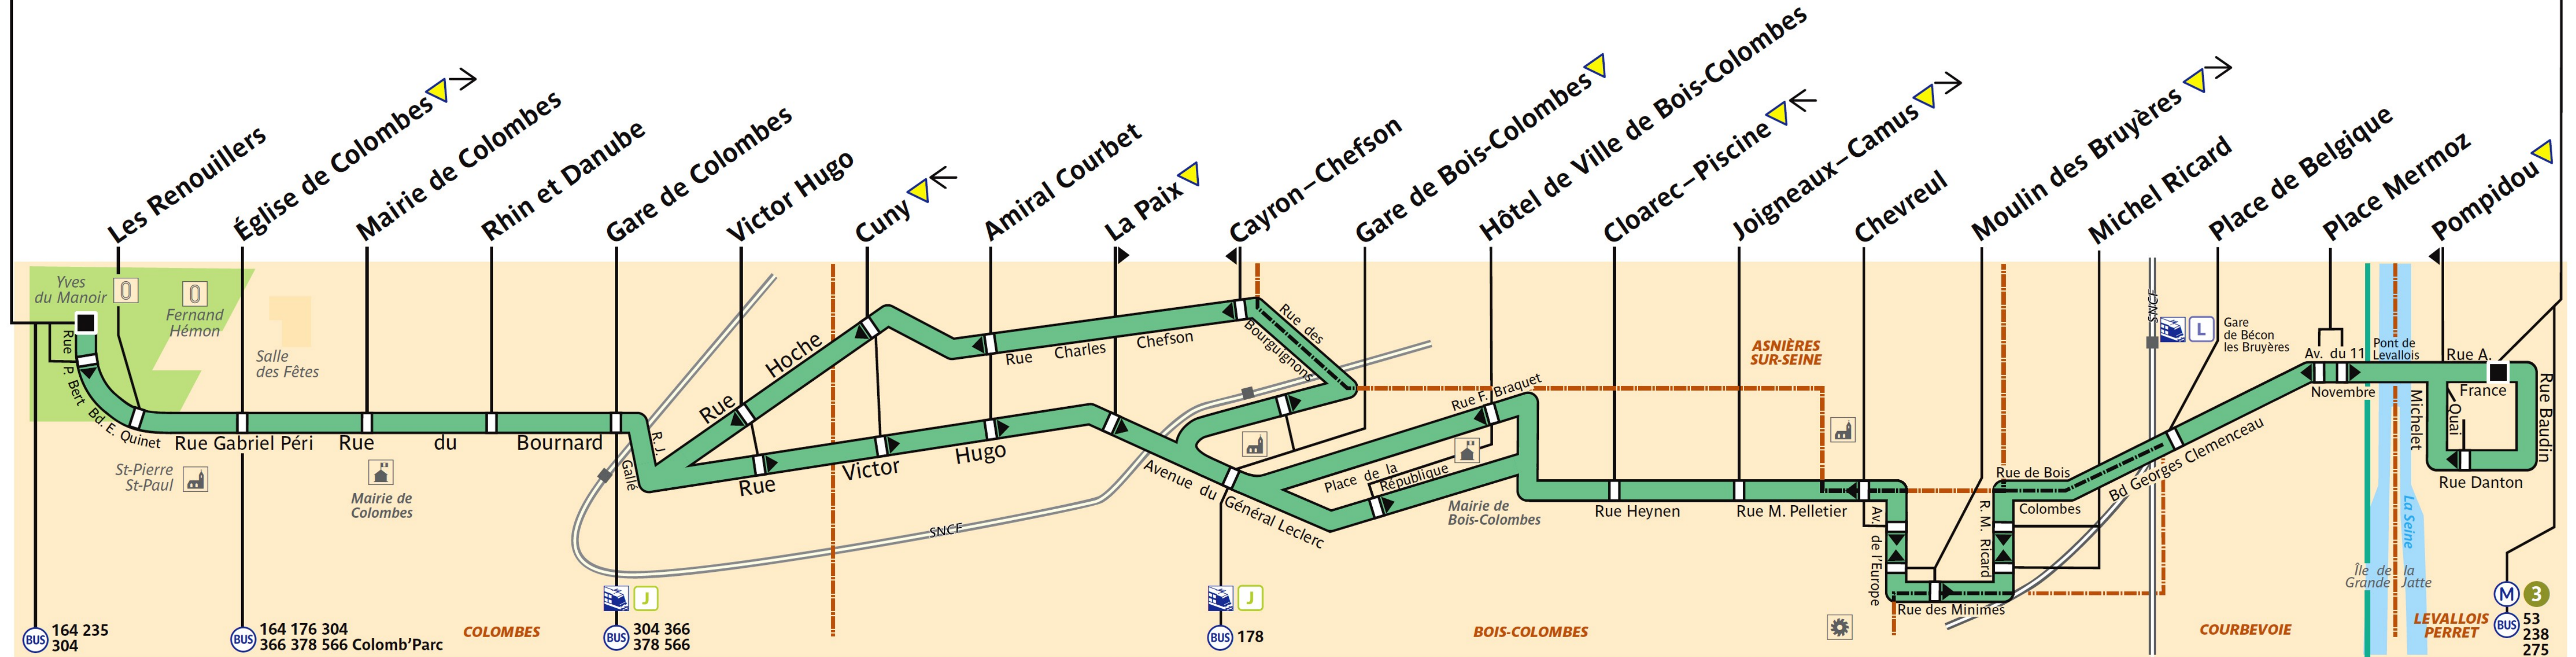

167

RATP Paris Bus 167

Via - EUtouring.com
Reproduced with Permission

Arrêt non accessible aux UFR

Colombes – Audra

Pont de Levallois

164 235
304

164 176 304
366 378 566 Colomb'Parc

304 366
378 566

178

53
238
275

ZONE TARIFAIRE 3

ZONE 2