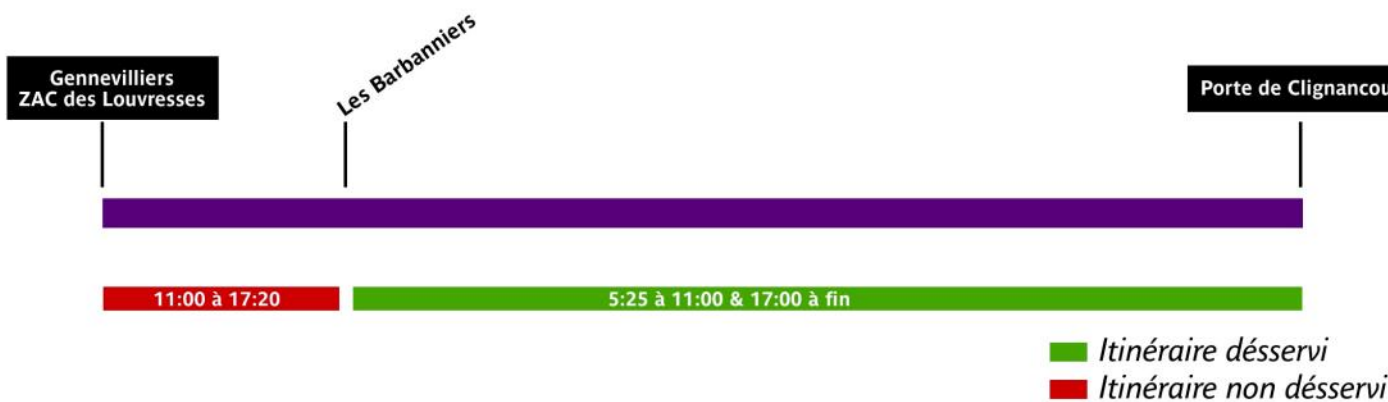

RATP Paris Bus 166 timetables and route map Gennevilliers ZAC des Louvresses to Porte de Clignancourt

166 Fiche Horaires

Jun 2021

Premiers et derniers départs, applicable toute l'année :

Directions	lundi à vendredi	samedi	dimanche et fêtes
de ZAC des Louvresses vers Pte de Clignancourt	5:45	-	-
de Barbannières vers Porte de Clignancourt	5:35	5:35	6:30
de Pte de Clignancourt vers Les Barbannières	5:25	5:25	6:25
de Pte de Clignancourt vers ZAC des Louvresses	5:25	-	-
de Jean Jaures vers Porte de Clignancourt	5:18	5:18	6:14
de Jean Jaures vers ZAC des Louvresses *	5:18	5:18	6:10

Directions	lundi à vendredi	samedi	dimanche et fêtes
de ZAC des Louvresses vers Pte de Clignancourt	20:55	-	-
de Barbannières vers Porte de Clignancourt	0:00	0:00	0:00
de Pte de Clignancourt vers Les Barbannières	0:30	0:30	0:30
de Pte de Clignancourt vers ZAC des Louvresses	20:15	-	-
de Jean Jaures vers Porte de Clignancourt	-	-	-
de Jean Jaures vers ZAC des Louvresses *	-	-	-

Terminus Les Barbannières les week ends et en semaine entre 11:00 et 17:20

Intervalle entre 2 passages (en minutes) dans les deux directions

	lundi à vendredi	samedi	dimanche et fériés
Septembre à Juin			
avant 7:00	8' à 13'	13' à 20'	13' à 20'
7:00 à 19:30	8' à 15'	12' à 15'	10' à 15'
19:30 à fin	12' à 20'	15' à 20'	12' à 20'
Juillet			
avant 7:00	10' à 13'	15' à 21'	15' à 20'
7:00 à 19:30	10' à 15'	11' à 16'	12' à 17'
19:30 à fin	15' à 20'	15' à 20'	15' à 20'
Août			
avant 7:00	12' à 15'	19' à 22'	20' à 25'
7:00 à 19:30	12' à 17'	12' à 20'	12' à 20'
19:30 à fin	15' à 20'	15' à 20'	15' à 20'