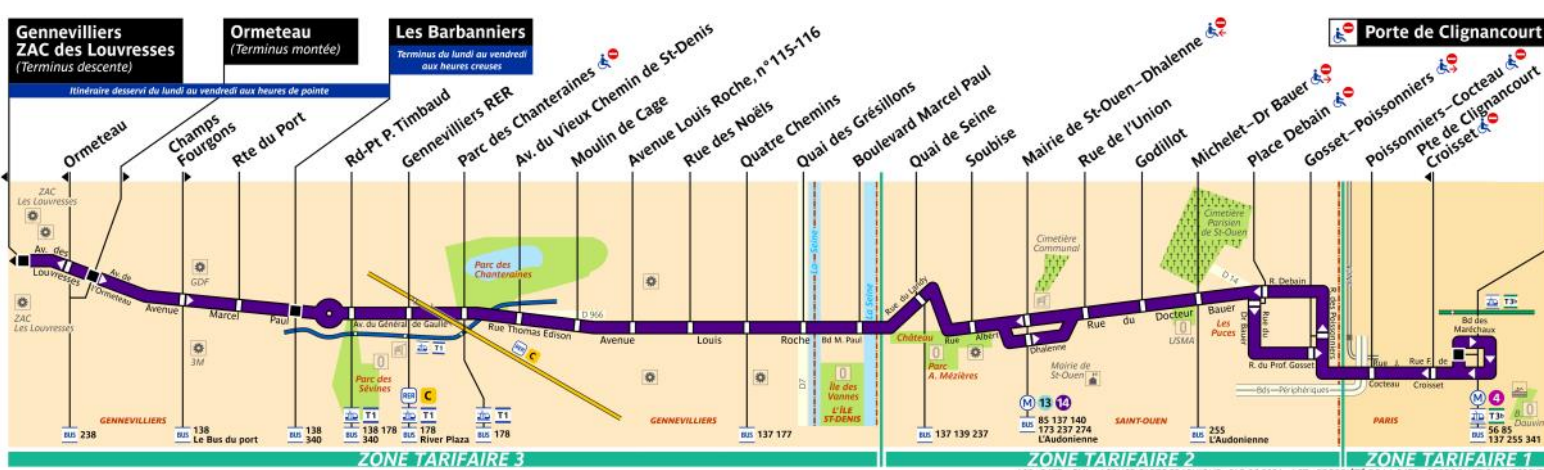

RATP Paris Bus 166 timetables and route map Gennevilliers ZAC des Louvresses to Porte de Clignancourt

166 Fiche Horaires

Jun 2021

Premiers et derniers départs, applicable toute l'année :

Directions	lundi à vendredi	samedi	dimanche et fêtes
de ZAC des Louvresses vers Pte de Clignancourt	5:45	-	-
de Barbannières vers Porte de Clignancourt	5:35	5:35	6:30
de Pte de Clignancourt vers Les Barbannières	5:25	5:25	6:25
de Pte de Clignancourt vers ZAC des Louvresses	5:25	-	-
de Jean Jaures vers Porte de Clignancourt	5:18	5:18	6:14
de Jean Jaures vers ZAC des Louvresses *	5:18	5:18	6:10

Directions	lundi à vendredi	samedi	dimanche et fêtes
de ZAC des Louvresses vers Pte de Clignancourt	20:55	-	-
de Barbannières vers Porte de Clignancourt	0:00	0:00	0:00
de Pte de Clignancourt vers Les Barbannières	0:30	0:30	0:30
de Pte de Clignancourt vers ZAC des Louvresses	20:15	-	-
de Jean Jaures vers Porte de Clignancourt	-	-	-
de Jean Jaures vers ZAC des Louvresses *	-	-	-

Terminus Les Barbannières les week ends et en semaine entre 11:00 et 17:20

Intervalle entre 2 passages (en minutes) dans les deux directions

	lundi à vendredi	samedi	dimanche et fériés
Septembre à Juin			
avant 7:00	8' à 13'	13' à 20'	13' à 20'
7:00 à 19:30	8' à 15'	12' à 15'	10' à 15'
19:30 à fin	12' à 20'	15' à 20'	12' à 20'
Juillet			
avant 7:00	10' à 13'	15' à 21'	15' à 20'
7:00 à 19:30	10' à 15'	11' à 16'	12' à 17'
19:30 à fin	15' à 20'	15' à 20'	15' à 20'
Août			
avant 7:00	12' à 15'	19' à 22'	20' à 25'
7:00 à 19:30	12' à 17'	12' à 20'	12' à 20'
19:30 à fin	15' à 20'	15' à 20'	15' à 20'