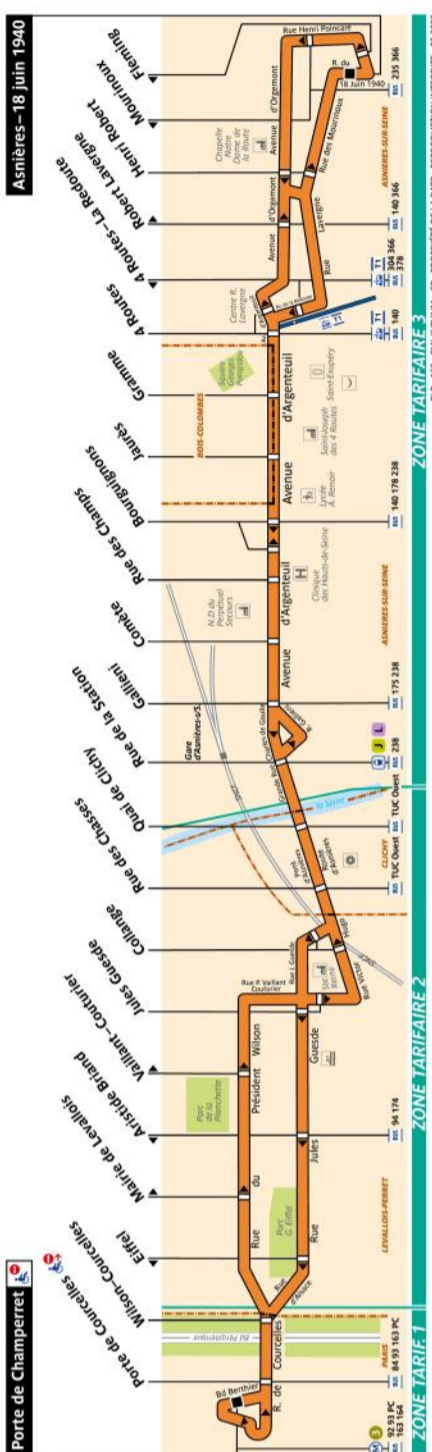

Paris bus timetables

Helping you discover more of Paris EUtouring.com

See more Paris bus routes
EUtouring.com/paris_bus_route_maps.html

Useful French to English translations

Lundi a vendredi - Monday to Friday
Samedi - Saturday
Dimanche et fetes - Sunday and holidays
Premier depart - First departure
Dernier - Latest departure
Toute l'annee - All year
Avant - Before
Apres - After
Intervalle entre 2 passages (en minutes)
Interval between 2 passes (in minutes)

RATP Paris Bus 165 timetables and route map

Porte de Champerret to Asnières 18 juin 1940

Direction **Porte de Champerret**

Septembre à juin	lundi à jeudi	vendredi	samedi	dimanche
Premier départ :	05:40	05:40	05:40	07:25
Dernier départ :	00:10	01:10	01:05	00:05 01:05*

*Horaires veille de fêtes

Juillet et août	lundi à jeudi	vendredi	samedi	dimanche
Premier départ :	05:40	05:40	05:40	07:25
Dernier départ :	00:05	01:05	01:05	00:05 01:05*

*Horaires veille de fêtes

Direction **Asnières – 18 juin 1940**

Toute l'année	lundi à jeudi	vendredi, samedi et veille de fêtes	dimanche
Premier départ :	06:15	06:15	07:30
Dernier départ :	00:36	01:36	00:36 01:35*

*Horaires veille de fêtes

Nous nous efforçons de respecter au mieux ces horaires donnés à titre indicatif, en fonction des conditions de circulation.

ratp.fr | applis RATP @ClientsRATP
34 24 (service gratuit + prix appel)
Service clientèle RATP • TSA 81250 • 75564 Paris Cedex 12

165 Fiche Horaires

Arrêt non accessible aux UFR

Mai 2022

165 Fiche Horaires

Mai 2022

Direction **Porte de Champerret**

Septembre à juin	Lundi à jeudi	Vendredi	Samedi	Dimanche et fériés	Veille de fêtes
avant 07:00	14' à 19'	14' à 19'	17' à 20'	-	-
07:00 à 09:00	9' à 11'	9' à 11'	15' à 16'	20' à 23'	20' à 21'
09:00 à 16:00	17' à 20'	17' à 20'	17' à 18'	19' à 23'	19' à 22'
16:00 à 19:00	10' à 13'	10' à 13'	15' à 16'	18' à 20'	17' à 19'
19:00 à 21:00	16' à 20'	16' à 20'	18' à 20'	19' à 20'	19' à 20'
21:00 à fin	24' à 25'	25' à 30'	26' à 30'	25'	26' à 30'

Vacances scolaires

	Lundi à jeudi	Vendredi
avant 07:00	17' à 19'	17' à 19'
07:00 à 09:00	10' à 12'	10' à 12'
09:00 à 16:00	18' à 20'	18' à 20'
16:00 à 19:00	11' à 14'	11' à 14'
19:00 à 21:00	14' à 15'	14' à 15'
21:00 à fin	24' à 25'	25' à 30'

Juillet

	Lundi à jeudi	Vendredi	Samedi	Dimanche et fériés
avant 07:00	16' à 19'	16' à 19'	22' à 25'	-
07:00 à 09:00	12'	12'	16'	23'
09:00 à 16:00	15'	15'	16' à 20'	25' à 30'
16:00 à 19:00	12' à 13'	12' à 13'	14' à 15'	21' à 25'
19:00 à 21:00	15' à 17'	15'	17' à 20'	20'
21:00 à fin	23' à 25'	24' à 30'	26' à 30'	25'

Août

	Lundi à jeudi	Vendredi	Samedi	Dimanche et fériés
avant 07:00	16' à 19'	16' à 19'	22' à 25'	-
07:00 à 09:00	11'	11'	17' à 20'	23'
09:00 à 16:00	16'	16'	19' à 20'	25' à 30'
16:00 à 19:00	12' à 14'	12' à 14'	19' à 20'	21' à 25'
19:00 à 21:00	17' à 20'	17' à 20'	23' à 25'	20'
21:00 à fin	25'	25'	26' à 30'	25'

165 Fiche Horaires

Mai 2022

Direction **Asnières – 18 juin 1940**

Septembre à juin	Lundi à jeudi	Vendredi	Samedi	Dimanche et fériés	Veille de fêtes
avant 07:00	12'	12'	21' à 23'	-	-
07:00 à 09:00	9' à 10'	9' à 11'	15' à 16'	20'	20'
09:00 à 16:00	15' à 20'	15' à 20'	17' à 18'	19' à 22'	19' à 22'
16:00 à 19:00	9' à 13'	9' à 13'	16' à 18'	20' à 22'	20' à 21'
19:00 à 21:00	17' à 20'	17' à 20'	19' à 20'	20'	20'
21:00 à fin	26' à 30'	27' à 30'	27' à 36'	27' à 35'	26' à 36'

Vacances scolaires

	Lundi à jeudi	Vendredi
avant 07:00	14' à 15'	14' à 15'
07:00 à 09:00	10' à 15'	10' à 15'
09:00 à 16:00	19' à 20'	19' à 20'
16:00 à 19:00	11' à 12'	11' à 12'
19:00 à 21:00	17' à 20'	17' à 20'
21:00 à fin	26' à 30'	27' à 30'

Juillet

	Lundi à jeudi	Vendredi	Samedi	Dimanche et fériés
avant 07:00	17'	17'	20'	-
07:00 à 09:00	12' à 13'	12' à 13'	17' à 18'	24' à 26'
09:00 à 16:00	15'	15' à 16'	17' à 20'	25' à 30'
16:00 à 19:00	12'	12'	15'	21' à 24'
19:00 à 21:00	17' à 20'	17' à 20'	18' à 20'	20'
21:00 à fin	27' à 30'	28' à 30'	27' à 30'	26' à 31'

Août

	Lundi à jeudi	Vendredi	Samedi	Dimanche et fériés
avant 07:00	15' à 16'	15' à 16'	30'	-
07:00 à 09:00	13' à 15'	13' à 15'	18' à 25'	24' à 26'
09:00 à 16:00	15' à 16'	15' à 16'	19' à 22'	25' à 30'
16:00 à 19:00	12' à 14'	12' à 14'	19'	21' à 24'
19:00 à 21:00	15' à 18'	18' à 32'	21' à 22'	20'
21:00 à fin	26' à 33'	27' à 32'	27' à 30'	26' à 31'

Nous nous efforçons de respecter au mieux ces horaires donnés à titre indicatif, en fonction des conditions de circulation.

ratp.fr | applis RATP 34 24 (service gratuit + prix appel) @ClientsRATP Service clientèle RATP TSA 81250 • 75564 Paris Cedex 12

Paris tourist information
www.eutouring.com

© EUtouring.com

Related Paris transport maps

- Paris Metro Maps
- Orly Airport shuttle services
- CDG Airport shuttle services
- RER train lines
- Paris tramway lines
- Paris buses