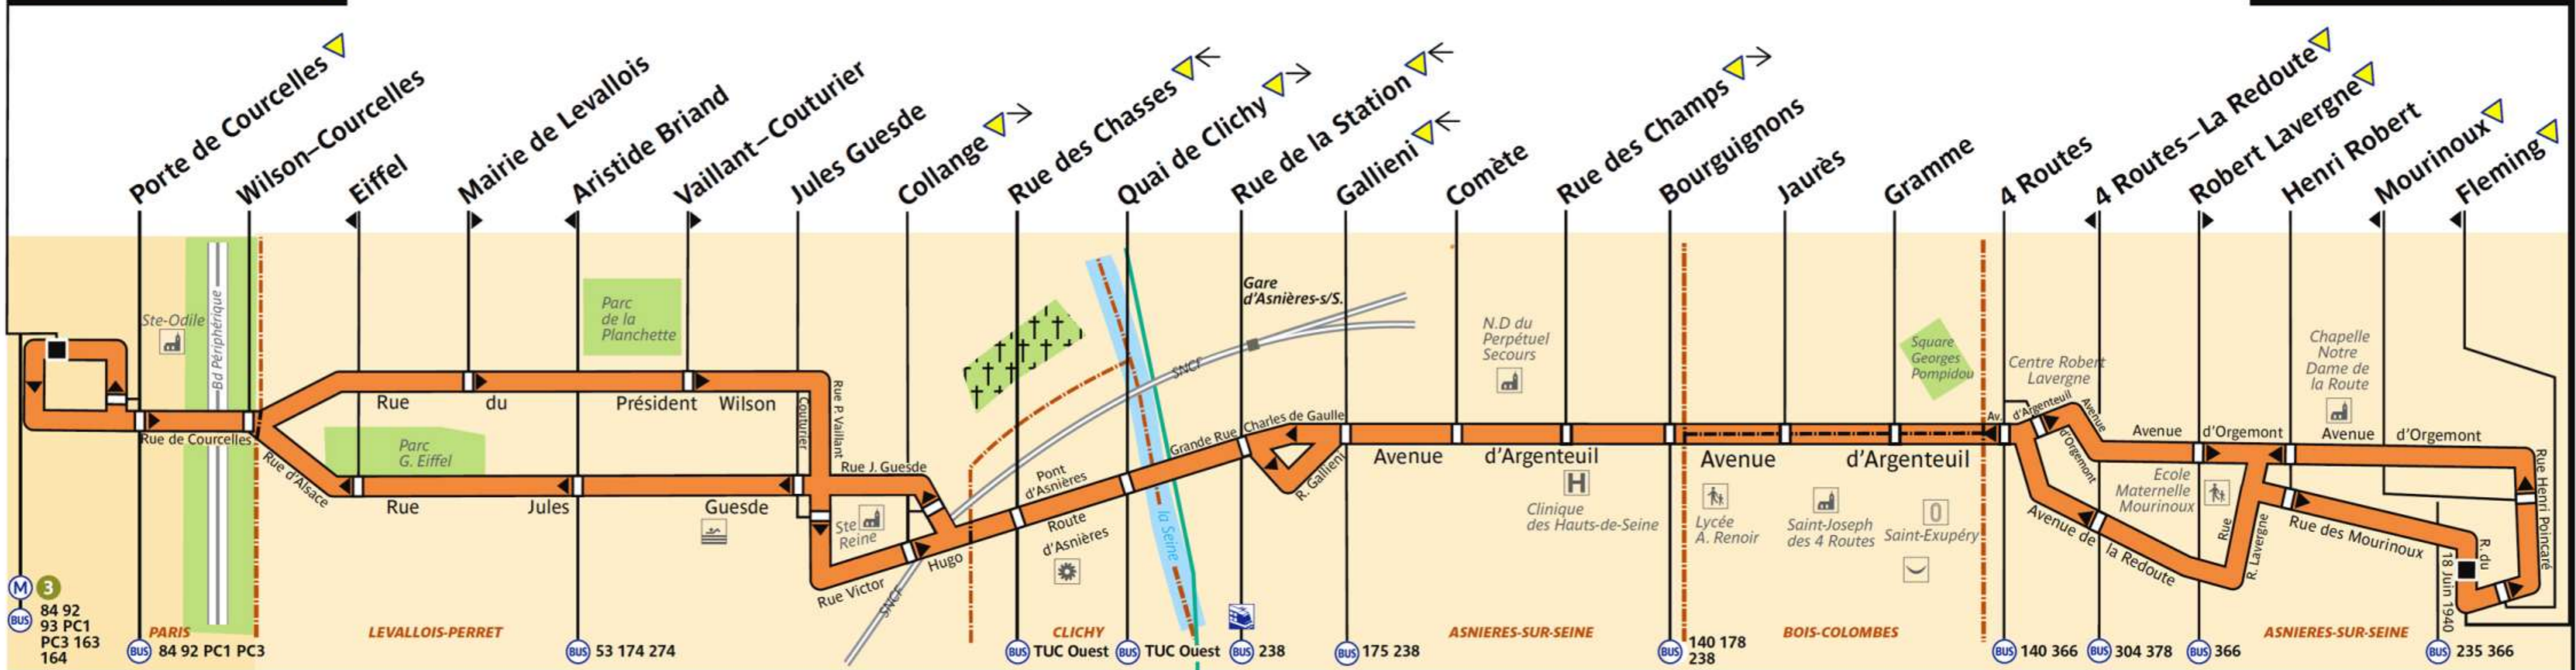

165

RATP Paris Bus 165

Via - EUtouring.com
Reproduced with Permission

Porte de Champerret ▼

Asnières - 18 juin 1940

M 3
BUS 84 92
93 PC1
PC3 163
164

PARIS
BUS 84 92 PC1 PC3

LEVALLOIS-PERRET

BUS 53 174 274

CLICHY
BUS TUC Ouest
BUS TUC Ouest

BUS 238
BUS 175 238

ASNIERES-SUR-SEINE

BUS 140 178
238

BOIS-COLOMBES

BUS 140 366
BUS 304 378

BUS 366

ASNIERES-SUR-SEINE

BUS 235 366

ZONE TARIFAIRE 2

ZONE TARIFAIRE 3