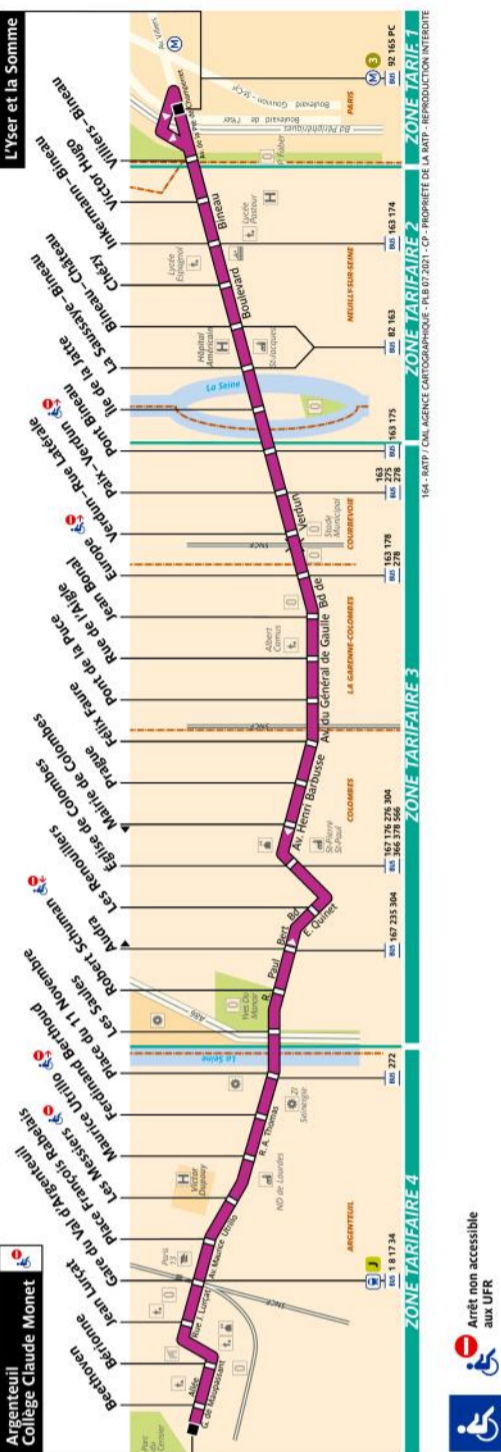

Direction Argenteuil – Collège Claude Monet

Septembre à Juin	lundi à jeudi	vendredi et samedi	dimanche et fêtes
Premier départ vers Argenteuil–C. Claude Monet:	05:30	05:30	06:30
Dernier départ vers Argenteuil–C. Claude Monet:	00:36	01:36	00:33*
Dernier départ vers Europe :	01:16	02:16	01:15*

Juillet et Août	lundi à jeudi	vendredi et samedi	dimanche et fêtes
Premier départ vers Argenteuil–C. Claude Monet:	05:30	05:30	06:30
Dernier départ vers Argenteuil–C. Claude Monet:	00:36	01:36	00:36
Dernier départ vers Europe :	01:16	02:16	01:16

*Service prolongé d'une heure les veilles de fêtes

Direction L'Yser et la Somme

Septembre à Juin	lundi à jeudi	vendredi	samedi	dimanche et fêtes
Premier départ vers L'Yser et la Somme :	05:30	05:30	05:30	06:30
Dernier départ vers L'Yser et la Somme :	00:30	01:30	01:30	00:30*
Dernier départ vers Europe :	01:12	02:12	02:14	01:10*

Juillet et Août	lundi à jeudi	samedi	dimanche et fêtes
Premier départ vers L'Yser et la Somme :	05:30	05:30	06:30
Dernier départ vers L'Yser et la Somme :	00:30	01:30	00:30
Dernier départ vers Europe :	01:15	02:11	01:11

*Service prolongé d'une heure les veilles de fêtes

Nous nous efforçons de respecter au mieux ces horaires donnés à titre indicatif, en fonction des conditions de circulation.

ratp.fr | applis RATP [@ClientsRATP](https://twitter.com/clientsRATP)
34 24 (service gratuit + prix appel)
Service clientèle RATP • TSA 81250 • 75564 Paris Cedex 12

164 Fiche Horaires

Janvier 2022

Arrêt non accessible aux UFR

Janvier 2022

164 Fiche Horaires

Janvier 2022

Direction Argenteuil – Collège Claude Monet

Septembre à juin	lundi à vendredi	samedi	dimanche et fêtes
avant 07:30	9' à 16'	18' à 20'	16' à 20'
07:30 à 09:30	9' à 10'	14' à 18'	12' à 16'
09:30 à 16:30	5' à 10'	9' à 14'	14' à 17'
16:30 à 19:30	8' à 10'	9' à 10'	14' à 17'
19:30 à 22:00	8' à 15'	10' à 15'	17' à 19'
22:00 à fin	20'	16' à 20'	19' à 21'

Juillet et août	lundi à vendredi	samedi	dimanche et fêtes
avant 07:30	12' à 20'	18' à 21'	16' à 20'
07:30 à 09:30	11' à 14'	20'	16' à 17'
09:30 à 16:30	12' à 17'	14' à 19'	16'
16:30 à 19:30	11' à 13'	14' à 15'	16' à 17'
19:30 à 22:00	13' à 18'	13' à 14'	17' à 19'
22:00 à fin	19' à 20'	17' à 20'	19' à 20'

164 Fiche Horaires

Janvier 2022

Direction L'Yser et la Somme

Septembre à juin	lundi à vendredi	samedi	dimanche et fêtes
avant 07:30	8' à 17'	15' à 20'	15' à 20'
07:30 à 09:30	10'	13' à 15'	14' à 15'
09:30 à 16:30	9' à 10'	10' à 15'	14' à 18'
16:30 à 19:30	8' à 10'	9' à 10'	15' à 17'
19:30 à 22:00	8' à 15'	10' à 20'	16' à 20'
22:00 à fin	15' à 20'	15' à 20'	15' à 20'

Juillet et août	lundi à vendredi	samedi	dimanche et fêtes
avant 07:30	15' à 21'	16' à 21'	20' à 23'
07:30 à 09:30	9' à 15'	21'	11' à 21'
09:30 à 16:30	10' à 15'	15' à 21'	14' à 17'
16:30 à 19:30	11' à 14'	14' à 17'	14' à 17'
19:30 à 22:00	11' à 18'	7' à 14'	15' à 20'
22:00 à fin	18' à 21'	13' à 19'	19' à 21'

Nous nous efforçons de respecter au mieux ces horaires donnés à titre indicatif, en fonction des conditions de circulation.

ratp.fr | applis RATP [@ClientsRATP](https://twitter.com/clientsRATP) [Service clientèle RATP](https://www.facebook.com/clientsRATP)
TSA 81250 • 75564 Paris Cedex 12

Paris tourist information
www.eutouring.com

© EUtouring.com

Related Paris transport maps

- Paris Metro Maps
- Orly Airport shuttle services
- CDG Airport shuttle services
- RER train lines
- Paris tramway lines
- Paris buses