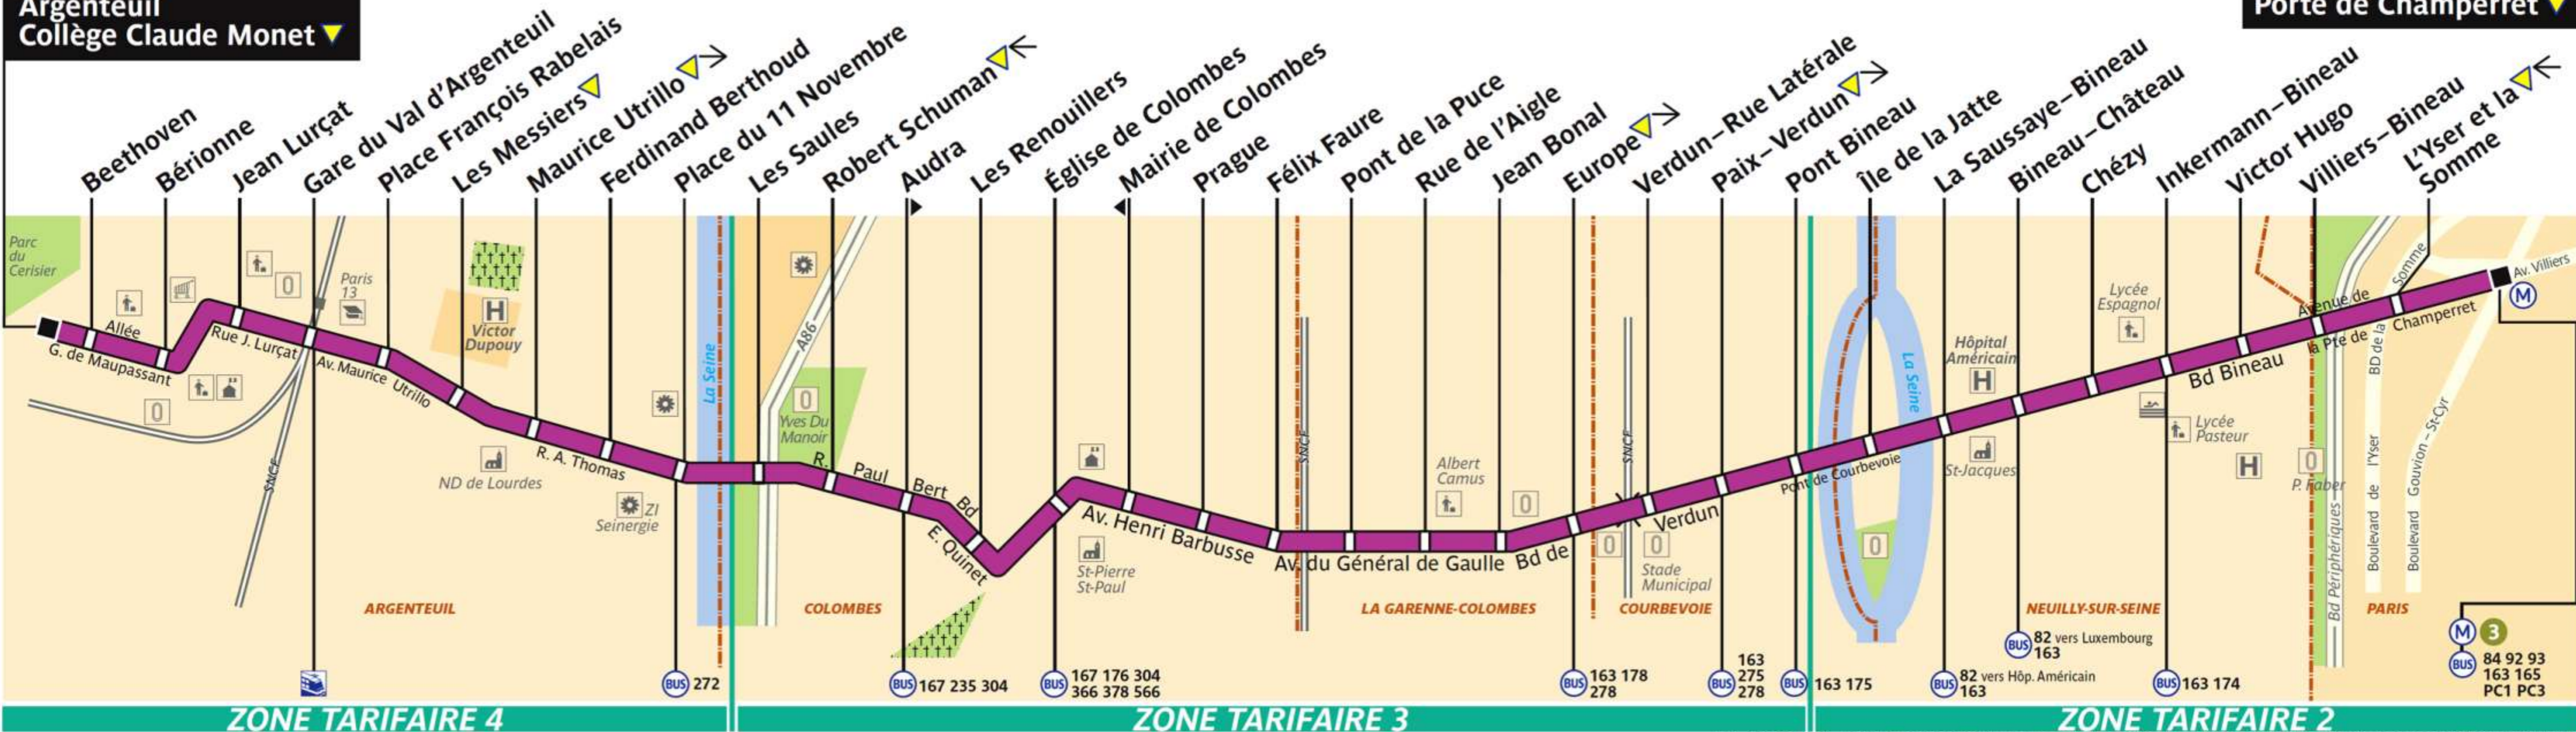

164

@ ratp.fr
32 46
0,34 €/min.
wap.ratp.fr
+ applis mobiles
RATP
Service clientèle
TSA 81250
75564 Paris Cedex 12

RATP Paris Bus 164

Via - EUtouring.com
Reproduced with Permission

Arrêt non accessible
aux UFR

Argenteuil
Collège Claude Monet ▼

Porte de Champerret ▼