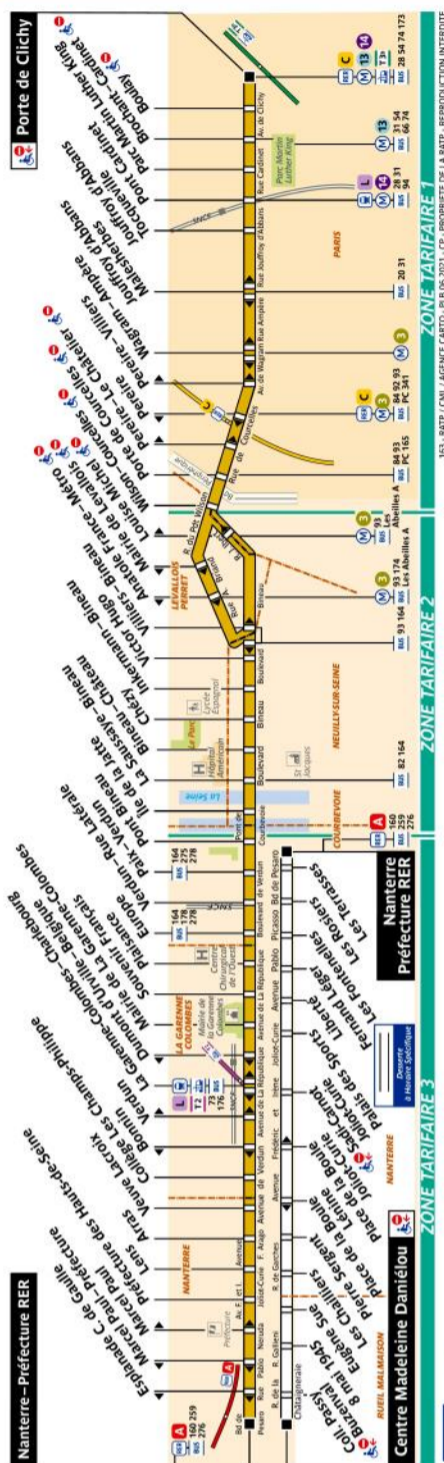

* En cas de veille de fête, dernier passage à 01:40
** En cas de veille de fête, dernier passage à 02:05

Direction **Porte de Clichy**

Septembre à Juin

Premiers départs	lundi à jeudi	vendredi et veille de fêtes	samedi	dimanche
vers Porte de Clichy	05:50	05:50	05:50	06:25
Derniers départs	lundi à jeudi	vendredi et veille de fêtes	samedi	dimanche
vers Porte de Clichy	00:05	01:05	01:05	00:05*
vers La Garenne-Colombes-Charlebourg	01:35	02:35	02:40	01:35**

* En cas de veille de fête, dernier passage à 01:05
** En cas de veille de fête, dernier passage à 02:35

Juillet et Août

Premiers départs	lundi à jeudi	vendredi et veille de fêtes	samedi	dimanche
vers Porte de Clichy	05:50	05:50	05:50	06:25
Derniers départs	lundi à jeudi	vendredi et veille de fêtes	samedi	dimanche
vers Porte de Clichy	00:05	01:05	01:05	00:05*
vers La Garenne-Colombes-Charlebourg	01:40	02:40	02:40	01:50**

* En cas de veille de fête, dernier passage à 01:05
** En cas de veille de fête, dernier passage à 02:40

Nous nous efforçons de respecter au mieux ces horaires donnés à titre indicatif, en fonction des conditions de circulation.

ratp.fr | applis RATP [@ClientsRATP](https://twitter.com/ClientsRATP)
34 24 (service gratuit + prix appel)
Service clientèle RATP • TSA 81250 • 75564 Paris Cedex 12

163 Fiche Horaires

Janvier 2022

163 Fiche Horaires

Janvier 2022

Direction **Porte de Clichy**

Septembre à Juin

	lundi à vendredi	samedi	dimanche
avant 07:00	8' à 12'	13' à 22'	16'
07:00 à 11:00	7' à 9'	12'	15' à 16'
11:00 à 17:00	8' à 11'	12'	15' à 16'
17:00 à 20:00	7' à 9'	10' à 12'	15' à 18'
20:00 à 22:00	5' à 10'	8' à 15'	12' à 19'
22:00 à fin	15' à 20'	16' à 20'	19' à 25'

Vacances scolaires

	lundi à vendredi	samedi	dimanche
avant 07:00	8' à 10'	14' à 21'	20' à 25'
07:00 à 11:00	8'	10' à 13'	17' à 20'
11:00 à 17:00	8' à 12'	11' à 13'	16' à 18'
17:00 à 20:00	9'	10' à 11'	16'
20:00 à 22:00	9' à 12'	12' à 15'	16' à 19'
22:00 à fin	20'	20'	20'

Juillet et Août

	lundi à vendredi	samedi	dimanche
avant 07:00	10' à 15'	12' à 20'	20' à 23'
07:00 à 11:00	10' à 12'	11' à 12'	16' à 20'
11:00 à 17:00	10' à 12'	12'	16' à 18'
17:00 à 20:00	9' à 12'	13'	16' à 18'
20:00 à 22:00	12' à 20'	13'	16' à 19'
22:00 à fin	20'	17' à 20'	19'

Nous nous efforçons de respecter au mieux ces horaires donnés à titre indicatif, en fonction des conditions de circulation.

ratp.fr | applis RATP [@ClientsRATP](https://twitter.com/ClientsRATP) Service clientèle RATP TSA 81250 • 75564 Paris Cedex 12

Related Paris transport maps

- Paris Metro Maps
- Only Airport shuttle services
- CDG Airport shuttle services
- RER train lines
- Paris tramway lines
- Paris buses

Paris tourist information
www.eutouring.com

© EUtouring.com