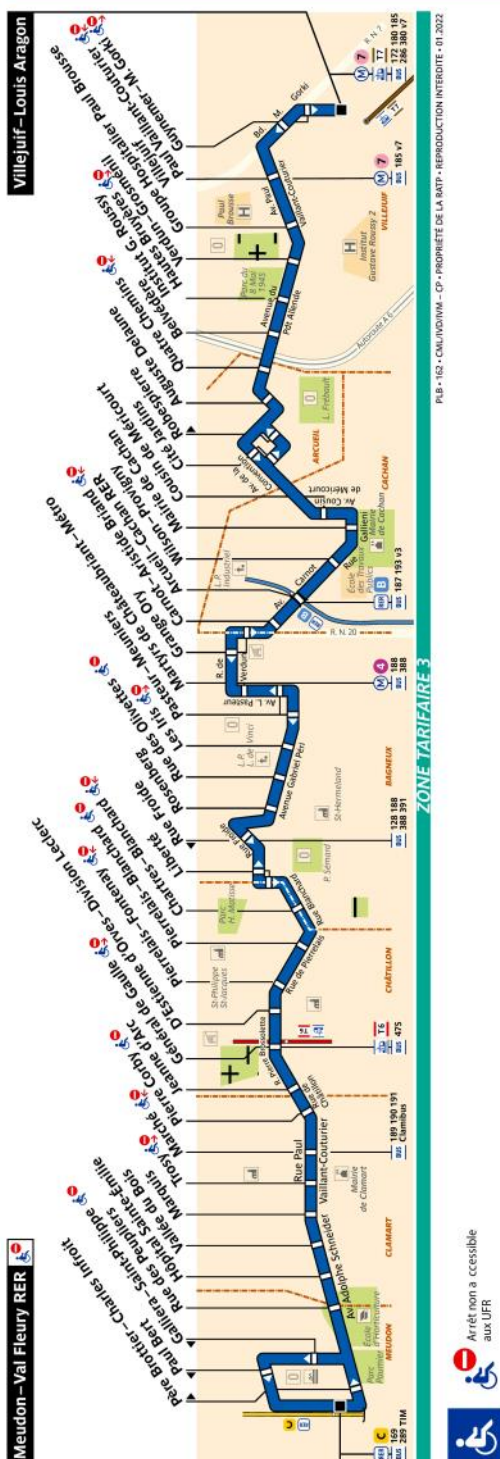

RATP Paris Bus 162 timetables and route map

Meudon Val Fleury RER to Villejuif Louis Aragon

162 Fiche Horaires

Janvier 2022

Direction **Meudon - Val Fleury RER**

Septembre à Juin	lundi à vendredi	samedi	dimanche
Premier départ :	05:20	05:20	06:00
Dernier départ :	00:30	00:30	00:30

Direction **Villejuif - Louis Aragon**

Septembre à Juin	lundi à vendredi	samedi	dimanche
Premier départ :	06:00	06:00	06:50
Dernier départ :	01:00	01:00	01:00

Juillet - Août	lundi à vendredi	samedi	dimanche
Premier départ :	06:00	06:00	06:50
Dernier départ :	01:00	01:00	01:00

162 Fiche Horaires

Janvier 2022

162 Fiche Horaires

Janvier 2022

Direction **Meudon - Val Fleury RER**

lundi à vendredi

	Septembre à Juin	Juillet	Août
avant 07:00	12'	20'	15'
07:00 à 08:00	11'	20'	20'
08:00 à 12:00	15'	20'	30'
12:00 à 15:00	15'	15'	30'
15:00 à 18:00	10' à 12'	20'	20'
18:00 à 19:00	15'	20'	20'
19:00 à 21:00	20'	30'	30'
après 21:00	30'	30'	30'

dimanche et fêtes

	Septembre à Juin	Juillet	Août
avant 07:00	30'	30'	30'
07:00 à 12:00	20'	30'	30'
12:00 à 21:00	30'	30'	30'
après 21:00	30'	30'	30'

162 Fiche Horaires

Janvier 2022

Direction **Villejuif - Louis Aragon**