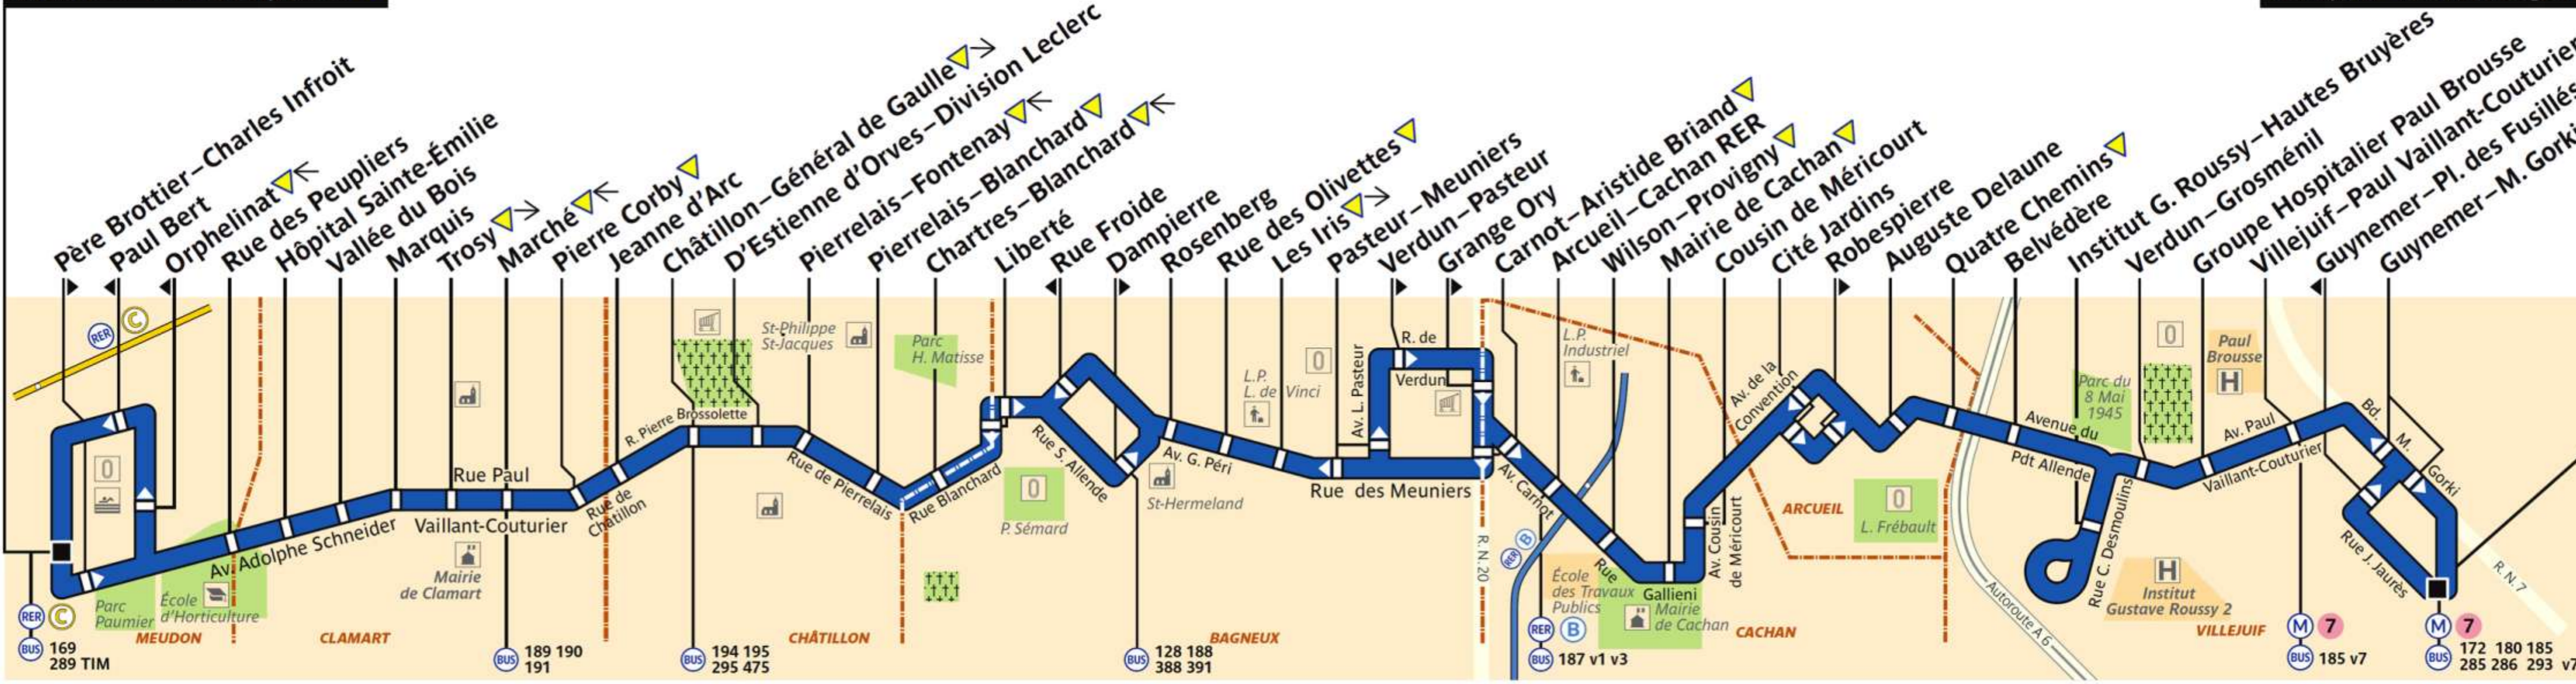

162

ratp.fr 32 46 wap.ratp.fr RATP Service clientèle TSA 81250 73364 Paris Cedex 12

RATP Paris Bus 162

Via - EUtouring.com
Reproduced with Permission

Arrêt non accessible aux UFR

Meudon – Val Fleury RER ▼

Villejuif – Louis Aragon

ZONE TARIFAIRE 3