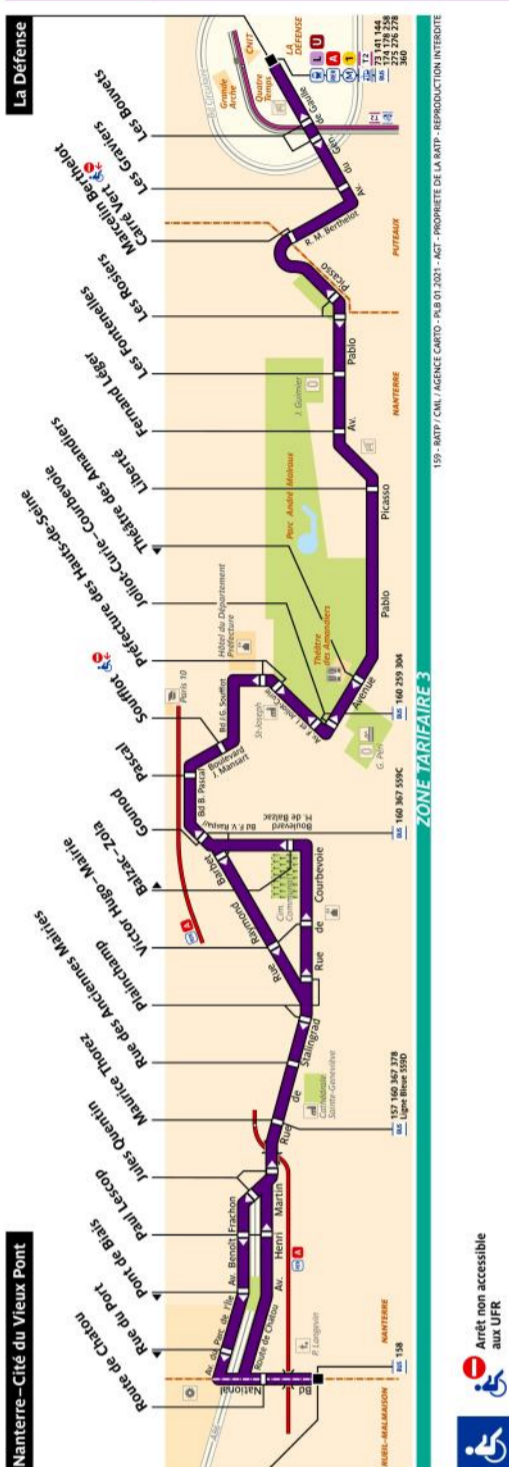

RATP Paris Bus 159 timetables and route map

Nanterre Cite du Vieux Pont to La Defense

159 Fiche Horaires

Mars 2021

Direction Nanterre-Cité du Vieux Pont

Septembre à Juin

	lundi à jeudi	vendredi et veilles de fêtes	samedi et jours de ponts	dimanche
Premier départ :	05:40	05:40	05:40	07:00
Dernier départ :	00:46	01:46	01:46	00:46
				01:46

Juillet et août

	lundi à jeudi	vendredi et veilles de fêtes	samedi et jours de ponts	dimanche
Premier départ :	05:40	05:40	05:40	07:00
Dernier départ :	00:46	01:46	01:46	00:46
				01:46

Direction La Défense

Septembre à Juin

	lundi à jeudi	vendredi et veilles de fêtes	samedi et jours de ponts	dimanche
Premier départ :	06:00	06:00	06:00	07:00
Dernier départ :	00:40	01:11	01:12	00:40
		02:11	02:11	01:12
				01:12 02:10

Juillet et août

	lundi à jeudi	vendredi et veilles de fêtes	samedi et jours de ponts	dimanche
Premier départ :	06:00	06:00	06:00	07:00
Dernier départ :	00:40	01:11	01:12	00:40
		02:11	02:11	01:13
		01:41*	01:11	01:11
				02:11

Dernier passage à destination de Jules Quentin

Horaires veilles de fêtes et le 14 juillet

* 2ème quinzaine de juillet et 1ère quinzaine d'août

Nous nous efforçons de respecter au mieux ces horaires donnés à titre indicatif, en fonction des conditions de circulation.

ratp.fr | applis RATP @ClientsRATP
34 24 (service gratuit + prix appel)
Service clientèle RATP • TSA 81250 • 75564 Paris Cedex 12

159 Fiche Horaires

Arrêt non accessible aux UFR

Mars 2021

159 Fiche Horaires

Mars 2021

Direction Nanterre - Cité du Vieux Pont

De septembre à juin

	lundi à vendredi	samedi	dimanche
Début 6:30	14' à 20'	18' à 25'	-
6:30 à 9:00	9' à 12'	13' à 17'	22' à 24'
9:00 à 12:00	11' à 13'	14'	24' à 26'
12:00 à 16:00	13'	12' à 15'	17' à 20'
16:00 à 18:00	9' à 15'	10' à 12'	15' à 18'
18:00 à 20:00	12' à 15'	12' à 20'	18' à 20'
20:00 à 22:30	20'	18' à 20'	18' à 24'
22:30 à fin	34'	30' à 34'	25' à 34'

Vacances scolaires

	lundi à vendredi	samedi	dimanche
Début 6:30	12' à 20'	18' à 25'	-
6:30 à 9:00	9' à 15'	13' à 17'	22' à 24'
9:00 à 12:00	8' à 14'	14'	24' à 26'
12:00 à 16:00	11' à 15'	12' à 15'	17' à 20'
16:00 à 18:00	10' à 12'	10' à 12'	15' à 18'
18:00 à 20:00	10' à 13'	12' à 20'	18' à 20'
20:00 à 22:30	16' à 22'	18' à 20'	18' à 24'
22:30 à fin	32' à 34'	30' à 34'	25' à 34'

De juillet à août

	lundi à vendredi	samedi	dimanche
Début 6:30	18' à 20'	13' à 29'	-
6:30 à 9:00	14' à 18'	13' à 18'	25'
9:00 à 12:00	14' à 16'	14'	24' à 26'
12:00 à 16:00	14' à 19'	14'	20' à 26'
16:00 à 18:00	13'	14'	16' à 18'
18:00 à 20:00	12' à 20'	14' à 19'	16'
20:00 à 22:30	18' à 21'	29'	15' à 25'
22:30 à fin	34'	32' à 36'	35'

159 Fiche Horaires

Mars 2021

Direction La Défense

De septembre à juin

	lundi à vendredi	samedi	dimanche
Début 6:00	-	-	-
6:00 à 9:00	8' à 14'	13' à 20'	22' à 29'
9:00 à 12:00	12'	12' à 15'	24' à 27'
12:00 à 16:00	13'	11' à 13'	17' à 21'
16:00 à 18:00	9' à 14'	12' à 13'	15'
18:00 à 20:00	12' à 19'	11' à 20'	17' à 20'
20:00 à 22:30	20' à 23'	20' à 22'	18' à 24'
22:30 à fin	32' à 36'	32' à 36'	24' à 32'

Vacances scolaires

	lundi à vendredi	samedi	dimanche
Début 6:00	-	-	-
6:00 à 9:00	8' à 15'	13' à 20'	22' à 29'
9:00 à 12:00	10' à 16'	12' à 15'	24' à 27'
12:00 à 16:00	12' à 16'	11' à 13'	17' à 21'
16:00 à 18:00	11' à 12'	12' à 13'	15'
18:00 à 20:00	11' à 12'	11' à 20'	17' à 20'
20:00 à 22:30	12' à 23'	20' à 22'	18' à 24'
22:30 à fin	32' à 36'	32' à 36'	24' à 32'

De juillet à août

	lundi à vendredi	samedi	dimanche
Début 6:00	-	-	-
6:00 à 9:00	14' à 16'	13' à 20'	26' à 28'
9:00 à 12:00	14' à 17'	13' à 14'	26'
12:00 à 16:00	17' à 19'	13' à 14'	20' à 26'
16:00 à 18:00	12' à 16'	13' à 14'	14'
18:00 à 20:00	13'	19' à 26'	16'
20:00 à 22:30	18' à 20'	27' à 30'	18' à 24'
22:30 à fin	32' à 35'	30'	35'

Nous nous efforçons de respecter au mieux ces horaires donnés à titre indicatif, en fonction des conditions de circulation.

ratp.fr | applis RATP 34 24 (service gratuit + prix appel) @ClientsRATP Service clientèle RATP TSA 81250 • 75564 Paris Cedex 12

Paris tourist information
www.eutouring.com

© EUtouring.com

Related Paris transport maps

- Paris Metro Maps
- Only Airport shuttle services
- CDG Airport shuttle services
- RER train lines
- Paris tramway lines
- Paris buses