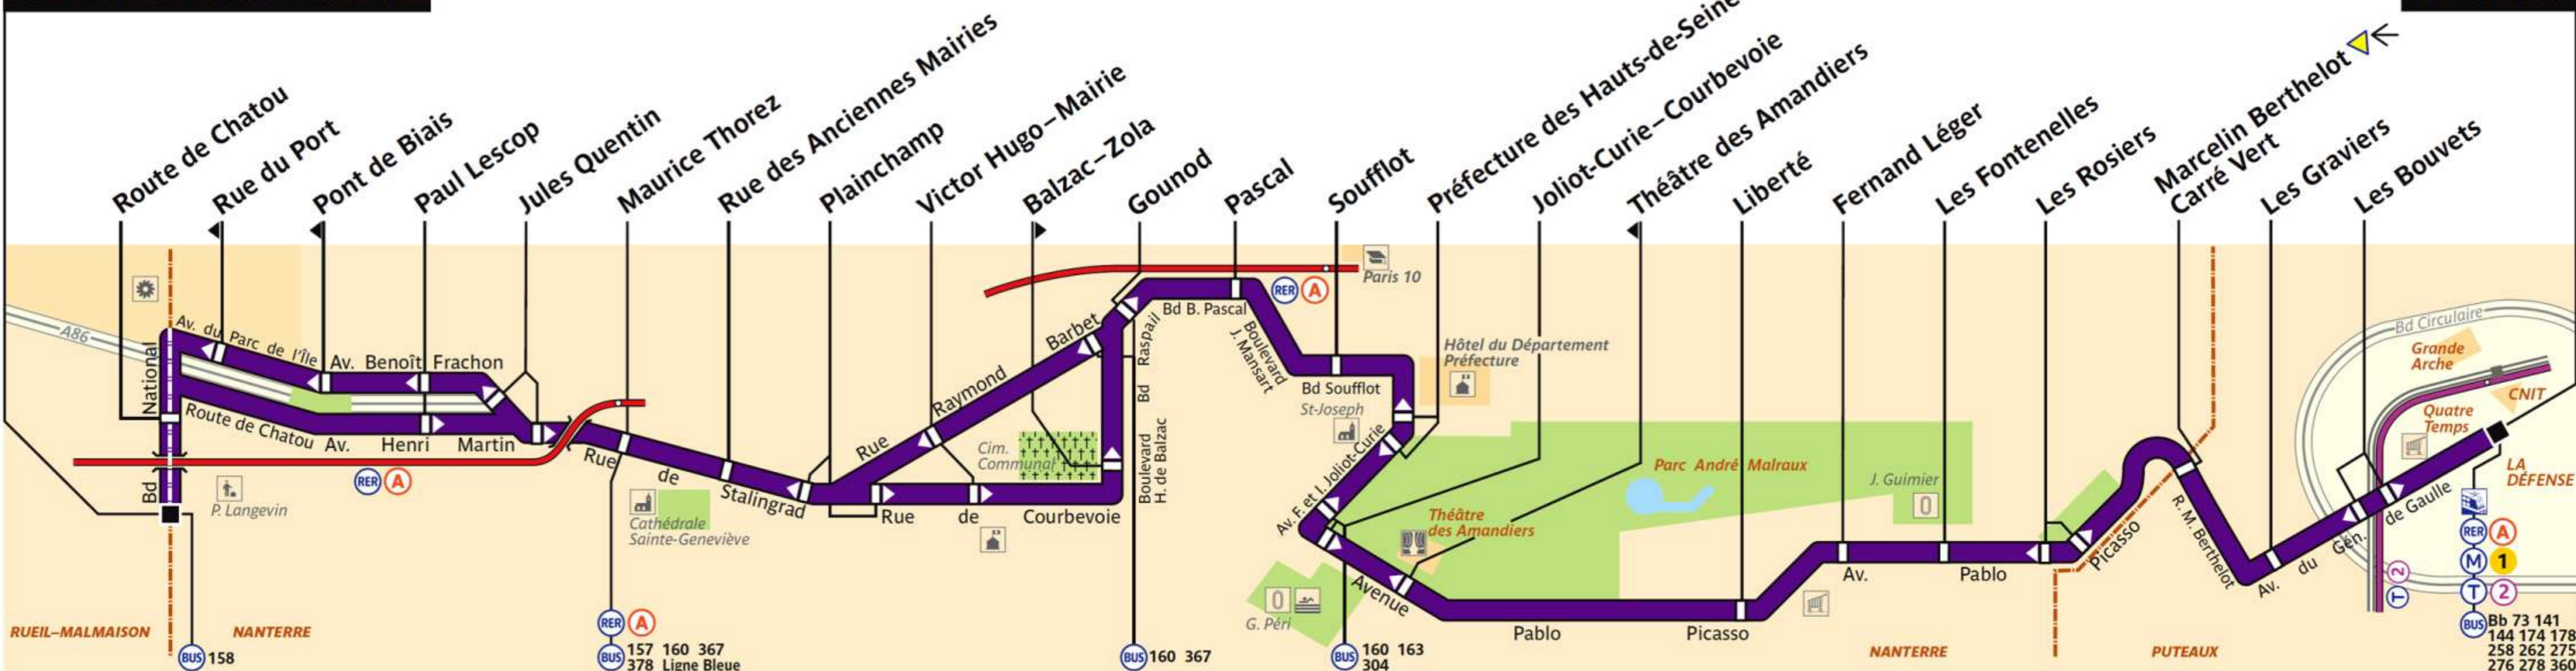

159

ratp.fr 32 46 wap.ratp.fr RATP Service clientèle TSA 81250 75564 Paris Cedex 12

RATP Paris Bus 159

Via - EUtoring.com
Reproduced with Permission

Nanterre – Cité du Vieux Pont

La Défense

ZONE TARIFAIRE 3