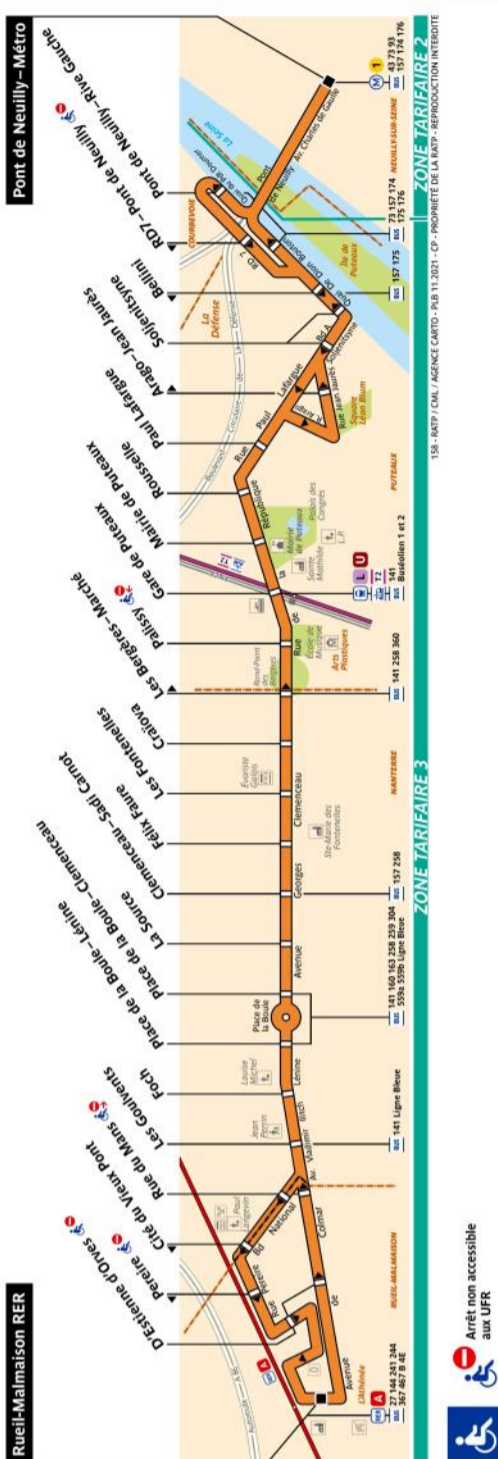

RATP Paris Bus 158 timetables and route map

Rueil-Malmaison RER to Pont de Neuilly

158 Fiche Horaires

Janvier 2022

Direction **Rueil-Malmaison RER**

Septembre à Juin	lundi à vendredi	samedi et jours de ponts	dimanche et fêtes
Premier départ:	06:00	06:00	07:00
Dernier départ:	21:00	21:00	21:00

Juillet - Août	lundi à vendredi	samedi et jours de ponts	dimanche et fêtes
Premier départ:	06:00	06:00	07:10
Dernier départ:	21:00	21:00	21:00

Direction **Pont de Neuilly**

Septembre à Juin	lundi à vendredi	samedi et jours de ponts	dimanche et fêtes
Premier départ:	06:00	06:00	07:00
Dernier départ:	21:00	21:00	21:00

Juillet - Août	lundi à vendredi	samedi et jours de ponts	dimanche et fêtes
Premier départ:	06:00	06:00	07:00
Dernier départ:	21:00	21:00	21:00

Direction **Place de la Boule - Lénine**

Septembre à Juin	lundi à vendredi	samedi et jours de ponts	dimanche et fêtes
Premier départ:	21:15	21:30	21:35
Dernier départ:	22:30	22:30	22:30

Juillet - Août	lundi à vendredi	samedi et jours de ponts	dimanche et fêtes
Premier départ:	21:35	21:30	21:35
Dernier départ:	22:30	22:30	22:30

Nous nous efforçons de respecter au mieux ces horaires donnés à titre indicatif, en fonction des conditions de circulation.

ratp.fr | applis RATP [@ClientsRATP](https://twitter.com/clientsratp)
34 24 (service gratuit + prix appel)
Service clientèle RATP • TSA 81250 • 75564 Paris Cedex 12

158 Fiche Horaires

Arrêt non accessible aux UFR

Janvier 2022

158 Fiche Horaires

Janvier 2022

Direction **Rueil-Malmaison RER**

Septembre à Juin	lundi à vendredi	Samedi & jours de ponts	Dimanches et fêtes
avant 07:00	12' à 16'	22'	-
07:00 à 10:00	12' à 13'	20'	13'
10:00 à 15:00	12' à 14'	20'	19' à 23'
15:00 à 20:00	12' à 19'	20' à 25'	15' à 25'
après 20:00	20'	22' à 25'	30'

Juillet et Août	lundi à vendredi	Samedi & jours de ponts	Dimanches et fêtes
avant 07:00	15' à 20'	20' à 30'	-
07:00 à 10:00	12' à 16'	17' à 25'	21' à 24'
10:00 à 15:00	13' à 21'	18' à 23'	25' à 31'
15:00 à 20:00	13' à 21'	13' à 25'	13' à 20'
après 20:00	20' à 30'	30'	35'

158 Fiche Horaires

Janvier 2022

Direction **Pont de Neuilly**

Septembre à Juin	lundi à vendredi	Samedi & jours de ponts	Dimanches et fêtes
avant 07:00	14'	23' à 30'	-
07:00 à 10:00	11' à 14'	16' à 20'	13'
10:00 à 15:00	15'	20'	20' à 25'
15:00 à 20:00	12' à 15'	20' à 25'	20'
après 20:00	20'	21' à 25'	30'

Juillet et Août	lundi à vendredi	Samedi & jours de ponts	Dimanches et fêtes
avant 07:00	11' à 20'	25' à 30'	-
07:00 à 10:00	17' à 17'	19' à 23'	21' à 24'
10:00 à 15:00	13' à 21'	18' à 23'	17' à 27'
15:00 à 20:00	14' à 20'	14' à 26'	15' à 21'
après 20:00	16' à 25'	23 à 30'	34'

Nous nous efforçons de respecter au mieux ces horaires donnés à titre indicatif, en fonction des conditions de circulation.

ratp.fr | applis RATP [@ClientsRATP](https://twitter.com/clientsratp) Service clientèle RATP TSA 81250 • 75564 Paris Cedex 12

Paris tourist information
www.eutouring.com

© EUtouring.com

Related Paris transport maps

- Paris Metro Maps
- Orly Airport shuttle services
- CDG Airport shuttle services
- RER train lines
- Paris tramway lines
- Paris buses